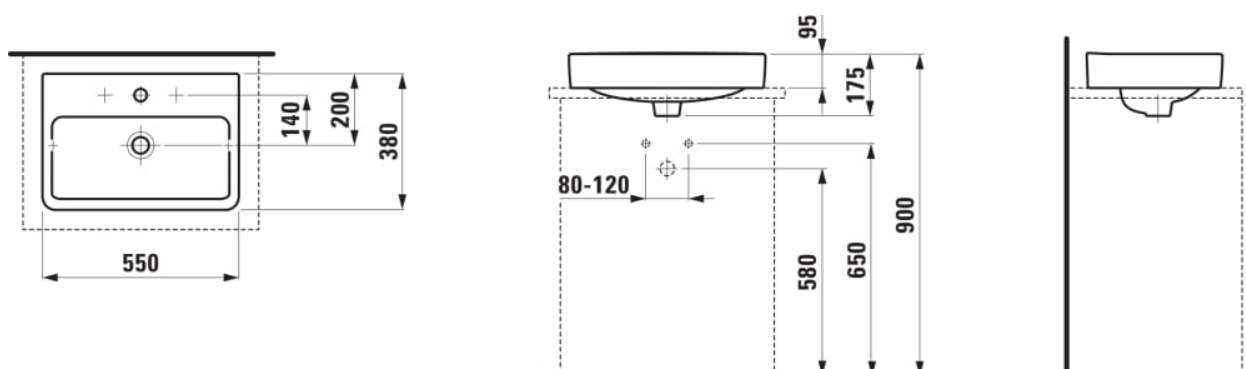

LAUFEN PRO S

Umyvadlová mísa

ROZMĚRY

Délka	550 mm
Šířka	380 mm
Výška	175 mm

BARVA A POVRCHOVÁ ÚPRAVA

<input type="checkbox"/>	000 Bílá
--------------------------	----------

PROVEDENÍ

104 - 1 otvor pro baterii, středový

Materiál : Sanitární keramika

Počet upevňovacích bodů : 2

S broušenou spodní stranou - vhodné pro instalaci na desku

S glazovanou spodní stranou

Tvar : Hranaté

Typ instalace : Umyvadlová mísa

Typ přepadu : Standardní

Umístění umyvadlové mísy : Uprostřed

Uspořádání otvorů pro baterie : 1 otvor pro baterii uprostřed

Vnitřní délka umyvadla (mm) : 500

Vnitřní tvar : Čtvercový

Vnitřní šířka umyvadla (mm) : 225

TECHNICKÉ VÝKRESY