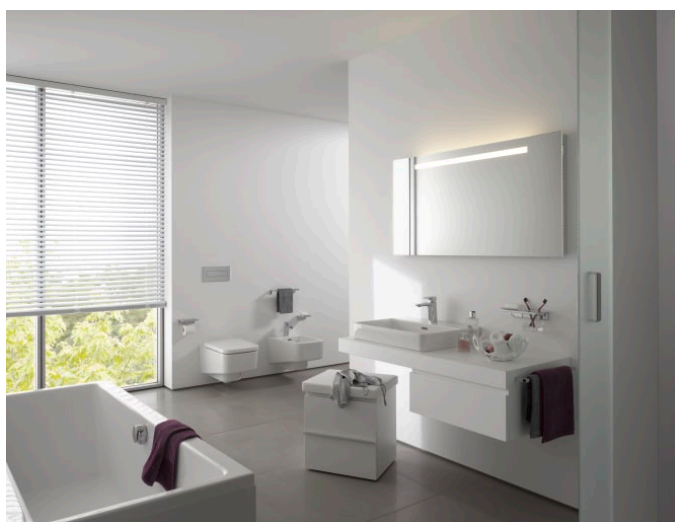

Kompaktní umyvadlo

Materiál : Sanitární keramika

Počet upevňovacích bodů : 2

S broušenou spodní stranou - vhodné pro instalaci na desku

Typ instalace : Umyvadlová mísa, Závěsné

Umístění umyvadlové mísy : Uprostřed

Uspořádání otvorů pro baterie : 1 otvor pro baterii uprostřed

Vnitřní délka umyvadla (mm) : 500

Vnitřní hloubka umyvadla (mm) : 95

Vnitřní šířka umyvadla (mm) : 225

TECHNICKÉ VÝKRESY

LAUFEN PRO S

LAUFEN pro S je rozšířením úspěšné řady LAUFEN pro. Díky jemnému přepracování designu jsou téměř všechny produkty LAUFEN pro S kompatibilní se všemi variantami řady pro.