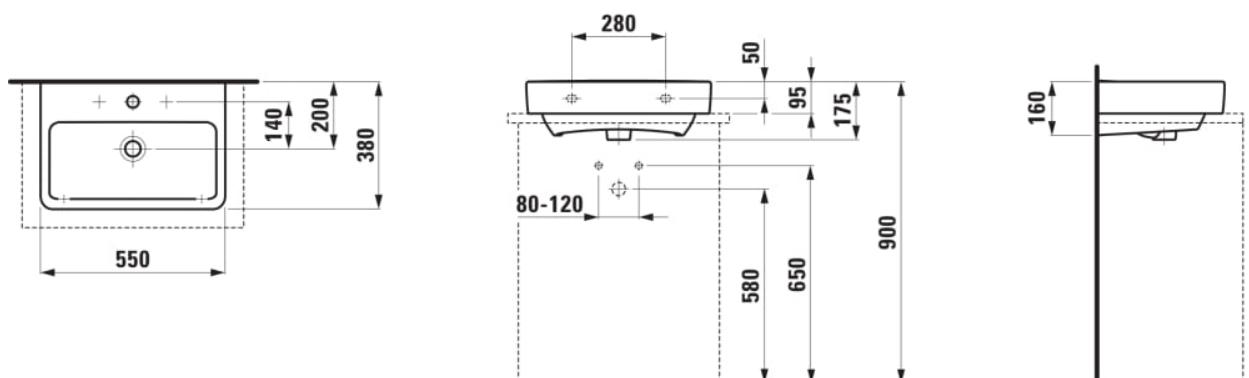

LAUFEN PRO S

Umyvadlo

ROZMĚRY

Délka	550 mm
Šířka	380 mm
Výška	175 mm

BARVA A POVRCHOVÁ ÚPRAVA

□ 000 Bílá

PROVEDENÍ

104 - 1 otvor pro baterii, středový

Kompaktní umyvadlo

Materiál : Sanitární keramika

Počet upevňovacích bodů : 2

S broušenou spodní stranou - vhodné pro instalaci na desku

Typ instalace : Umyvadlová mísa, Závěsné

Umístění umyvadlové mísy : Uprostřed

Uspořádání otvorů pro baterie : 1 otvor pro baterii uprostřed

Vnitřní délka umyvadla (mm) : 500

Vnitřní hloubka umyvadla (mm) : 95

Vnitřní šířka umyvadla (mm) : 225

TECHNICKÉ VÝKRESY

LAUFEN PRO S

LAUFEN pro S je rozšířením úspěšné řady LAUFEN pro. Díky jemnému přepracování designu jsou téměř všechny produkty LAUFEN pro S kompatibilní se všemi variantami řady pro.