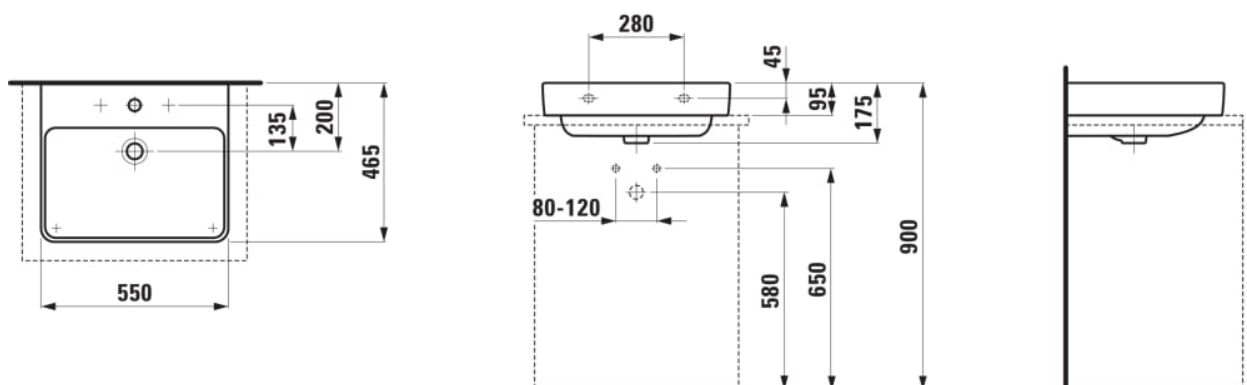

TECHNICKÉ VÝKRESY