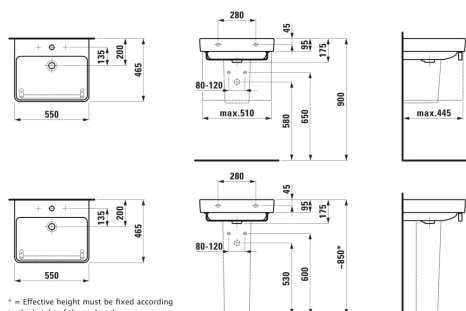

TECHNICKÉ VÝKRESY