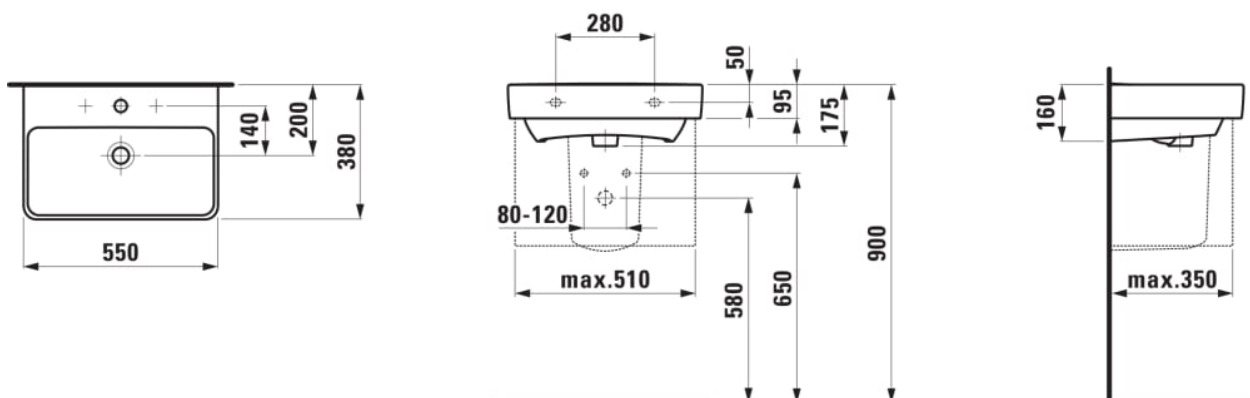

LAUFEN PRO S

Umyvadlo

ROZMĚRY

Délka	550 mm
Šířka	380 mm
Výška	175 mm

BARVA A POVRCHOVÁ ÚPRAVA

□ 000 Bílá

PROVEDENÍ

104 - 1 otvor pro baterii, středový

Kompaktní umyvadlo

Materiál : Sanitární keramika

Počet upevňovacích bodů : 2

Typ instalace : Do nábytku, Závěsné

Umístění umyvadlové mísy : Uprostřed

Uspořádání otvorů pro baterie : 1 otvor pro baterii uprostřed

Vnitřní délka umyvadla (mm) : 500

Vnitřní hloubka umyvadla (mm) : 95

Vnitřní šířka umyvadla (mm) : 225

TECHNICKÉ VÝKRESY

KOMPATIBILNÍ S

Skříňka pod umyvadlo
818958

H483021095...1

Skříňka pod umyvadlo
818958, s vnitřní zásuvkou