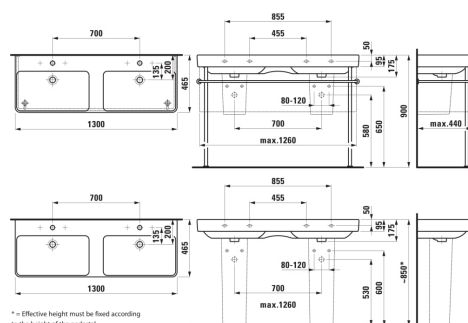

TECHNICKÉ VÝKRESY