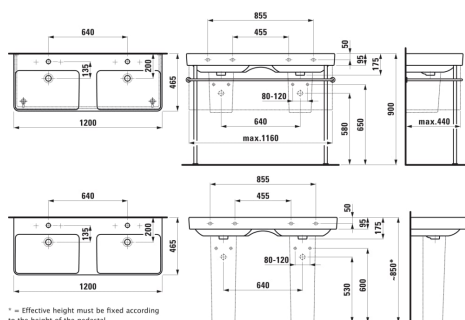

LAUFEN PRO S

Dvojité umyvadlo k zabudování do nábytku

ROZMĚRY

Délka	1200 mm
Šířka	465 mm
Výška	175 mm

BARVA A POVRCHOVÁ ÚPRAVA

000 Bílá

PROVEDENÍ

104 - 1 otvor pro baterii, středový

Dvojité umyvadlo

Materiál : Sanitární keramika

Počet upevňovacích bodů : 4

S glazovanou spodní stranou

Typ instalace : Do nábytku, Závěsné

Typ přepadu : Standardní

Umístění umyvadlové mísy : Uprostřed

Uspořádání otvorů pro baterie : 1 otvor pro baterii uprostřed

Vnitřní délka umyvadla (mm) : 500

Vnitřní šířka umyvadla (mm) : 295

TECHNICKÉ VÝKRESY

KOMPATIBILNÍ S

Sloup

H819962...0001

Kryt na sifon

H819963...0001