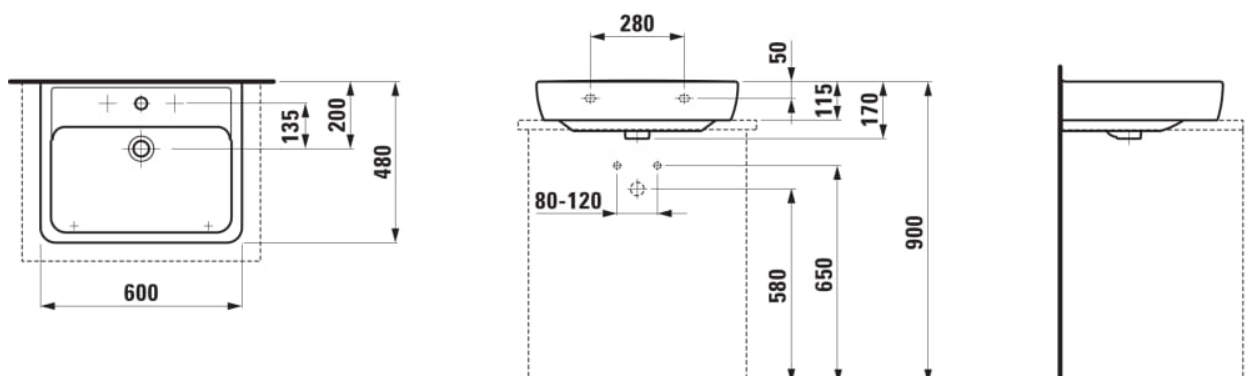

Materiál : Sanitární keramika

Počet upevňovacích bodů : 2

S broušenou spodní stranou - vhodné pro instalaci na desku

S glazovanou spodní stranou

Tvar : Hranaté

Typ instalace : Umyvadlová mísa, Závěsné

Typ přepadu : Standardní

Umístění umyvadlové mísy : Uprostřed

Uspořádání otvorů pro baterie : 1 otvor pro baterii uprostřed

Vnitřní délka umyvadla (mm) : 540

Vnitřní šířka umyvadla (mm) : 320

Čistá hmotnost (kg) : 17,5

TECHNICKÉ VÝKRESY

KOMPATIBILNÍ S

Modulární sestava 800,
umyvadlová deska 65 mm
(.260 bílá mat), s výřezem
uprostřed, se 2 zásuvkami

H404551112...1

Modulární sestava 800,
umyvadlová deska 65 mm
(.266 šedá traffic), s
výřezem uprostřed, se 2
zásuvkami