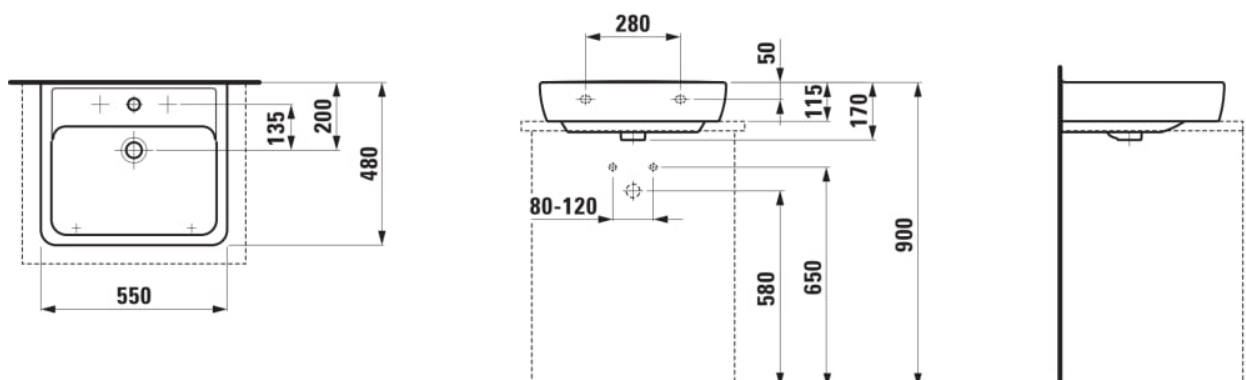

TECHNICKÉ VÝKRESY