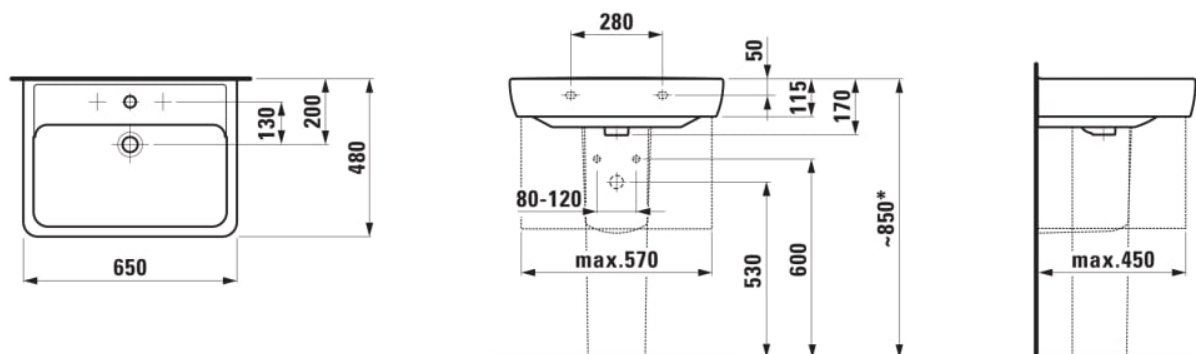

LAUFEN PRO

Umyvadlo

ROZMĚRY

Délka	650 mm
Šířka	480 mm
Výška	170 mm

BARVA A POVRCHOVÁ ÚPRAVA

□ 000 Bílá

PROVEDENÍ

104 - 1 otvor pro baterii, středový

Materiál : Sanitární keramika

Počet upevňovacích bodů : 2

S glazovanou spodní stranou

Tvar : Hranaté

Typ instalace : Do nábytku, Závěsné

Typ přepadu : Standardní

Umístění umyvadlové mísy : Uprostřed

Uspořádání otvorů pro baterie : 1 otvor pro baterii uprostřed

Vnitřní délka umyvadla (mm) : 590

Vnitřní šířka umyvadla (mm) : 320

Čistá hmotnost (kg) : 19,1

TECHNICKÉ VÝKRESY

* = Effective height must be fixed according to the height of the pedestal.

KOMPATIBILNÍ S

Sloup