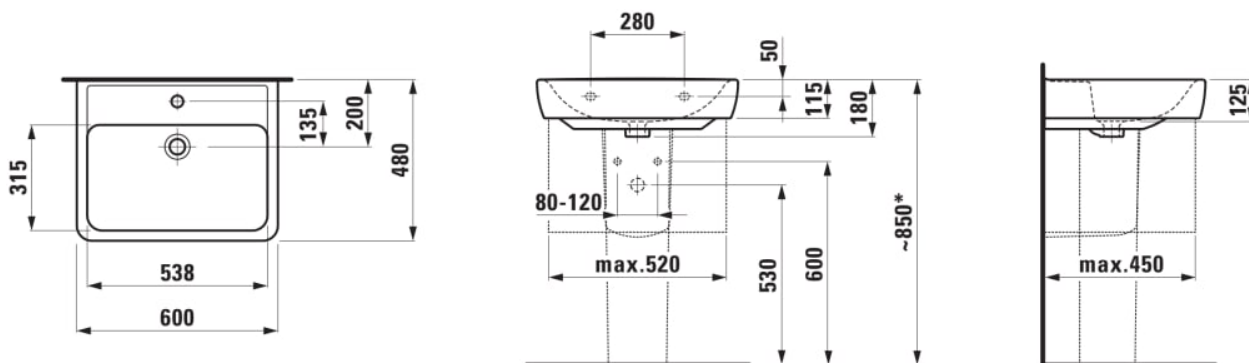

LAUFEN PRO

Umyvadlo

ROZMĚRY

Délka	600 mm
Šířka	480 mm
Výška	170 mm

BARVA A POVRCHOVÁ ÚPRAVA

□ 000 Bílá

PROVEDENÍ

104 - 1 otvor pro baterii, středový

Materiál : Sanitární keramika

Počet upevňovacích bodů : 2

S glazovanou spodní stranou

Tvar : Hranaté

Typ instalace : Do nábytku, Závěsné

Typ přepadu : Standardní

Umístění umyvadlové mísy : Uprostřed

Uspořádání otvorů pro baterie : 1 otvor pro baterii uprostřed

Vnitřní délka umyvadla (mm) : 540

Vnitřní šířka umyvadla (mm) : 320

Čistá hmotnost (kg) : 17,9

TECHNICKÉ VÝKRESY

* = Effective height must be fixed according to the height of the pedestal.

KOMPATIBILNÍ S

Sloup