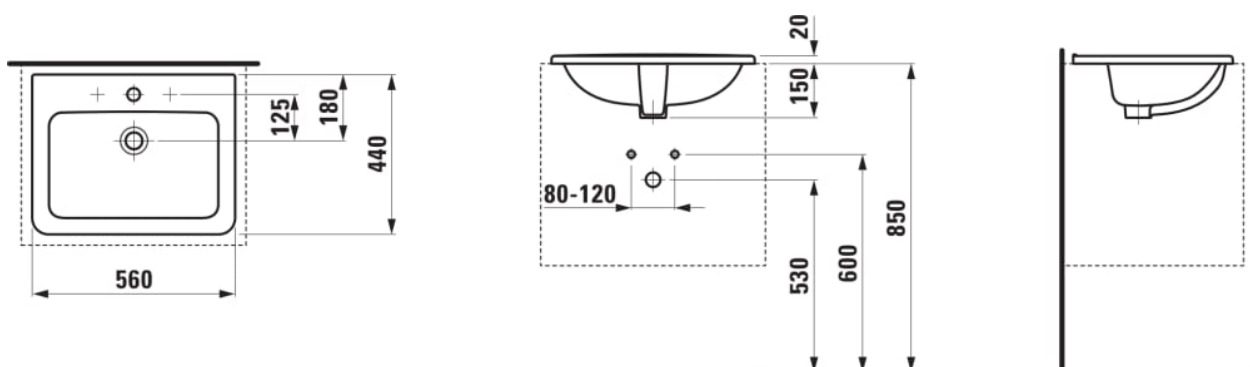

LAUFEN PRO

Zápustné umyvadlo

ROZMĚRY

Délka	560 mm
Šířka	440 mm
Výška	150 mm

BARVA A POVRCHOVÁ ÚPRAVA

□ 000 Bílá

PROVEDENÍ

104 - 1 otvor pro baterii, středový

Materiál : Sanitární keramika

Typ instalace : Zápustné

Uspořádání otvorů pro baterie : 1 otvor pro
baterii uprostřed

Čistá hmotnost (kg) : 7,6

TECHNICKÉ VÝKRESY

LAUFEN PRO

Švýcarský návrhář Peter Wirz stojí za návrhem řady Laufen Pro. Dokazuje, že minimalistické formy, vysoká kvalita a optimální funkčnost nemusejí nutně znamenat vysokou cenu – pokud jsou vyrobeny chytře. Série Laufen Pro nabízí různá ztvárnění umyvadel v kolekcích Laufen Pro A a Pro B. Ke všem z nich je pak možné vybírat toalety také v několika provedeních. Všechny klozety Laufen Pro spojuje moderní technologie rimless.