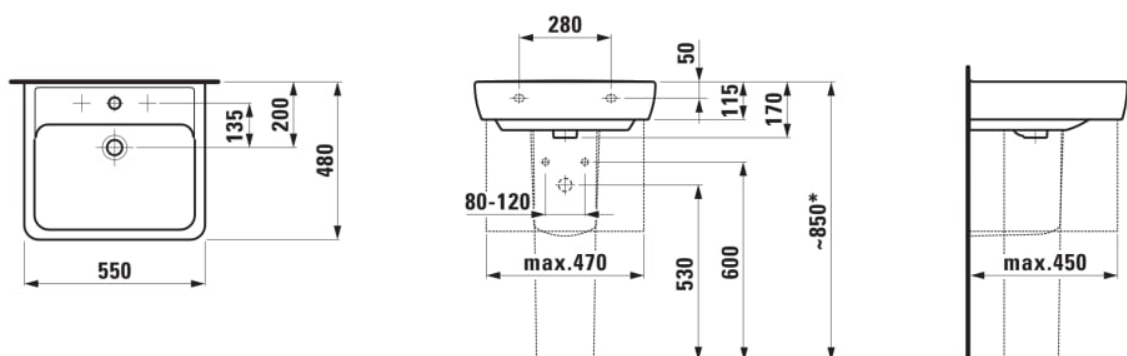

LAUFEN PRO

Umyvadlo

ROZMĚRY

Délka	550 mm
Šířka	480 mm
Výška	170 mm

BARVA A POVRCHOVÁ ÚPRAVA

□ 000 Bílá

PROVEDENÍ

104 - 1 otvor pro baterii, středový

Materiál : Sanitární keramika

Počet upevňovacích bodů : 2

S glazovanou spodní stranou

Tvar : Hranaté

Typ instalace : Do nábytku, Závěsné

Typ přepadu : Standardní

Umístění umyvadlové mísy : Uprostřed

Uspořádání otvorů pro baterie : 1 otvor pro baterii uprostřed

Vnitřní délka umyvadla (mm) : 490

Vnitřní šířka umyvadla (mm) : 320

Čistá hmotnost (kg) : 16,4

TECHNICKÉ VÝKRESY

* = Effective height must be fixed according to the height of the pedestal.

KOMPATIBILNÍ S

Sloup