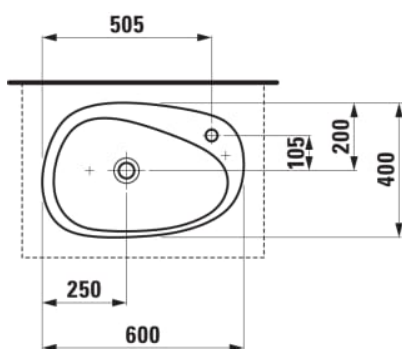

PALOMBA COLLECTION

Umyvadlová mísa, s armaturní deskou

ROZMĚRY

Délka	600 mm
Šířka	400 mm
Výška	165 mm

BARVA A POVRCHOVÁ ÚPRAVA

<input type="checkbox"/>	000 Bílá
--------------------------	----------

PROVEDENÍ

104 - 1 otvor pro baterii, středový

Asymetrické

Instalační sada : Včetně

Materiál : Sanitární keramika

Typ instalace : Umyvadlová mísa

Typ přepadu : Standardní

Umístění umyvadlové mísy : Vlevo

Uspořádání otvorů pro baterie : 1 otvor pro baterii uprostřed

Vnitřní tvar : Jemný

Čistá hmotnost (kg) : 10,1

TECHNICKÉ VÝKRESY

KOMPATIBILNÍ S

Modulární sestava 800,
umyvadlová deska 65 mm
(.260 bílá mat), s výřezem
uprostřed, se 2 zásuvkami

H404551112...1

Modulární sestava 800,
umyvadlová deska 65 mm
(.266 šedá traffic), s
výřezem uprostřed, se 2
zásuvkami