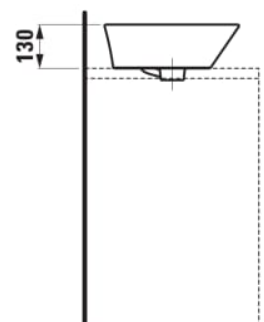

PALOMBA COLLECTION

Umyvadlová mísa, s armaturní deskou

ROZMĚRY

Délka	600 mm
Šířka	400 mm
Výška	165 mm

BARVA A POVRCHOVÁ ÚPRAVA

<input type="checkbox"/>	000 Bílá
--------------------------	----------

PROVEDENÍ

104 - 1 otvor pro baterii, středový

Asymetrické

Instalační sada : Včetně

Materiál : Sanitární keramika

Typ instalace : Umyvadlová mísa

Typ přepadu : Standardní

Umístění umyvadlové mísy : Vlevo

Uspořádání otvorů pro baterie : 1 otvor pro baterii uprostřed

Vnitřní tvar : Jemný

Čistá hmotnost (kg) : 10,1

TECHNICKÉ VÝKRESY

KOMPATIBILNÍ S

Modulární sestava 800,
umyvadlová deska 65 mm
(.260 bílá mat), s výřezem
uprostřed, se 2 zásuvkami

H404551112...1

Modulární sestava 800,
umyvadlová deska 65 mm
(.266 šedá traffic), s
výřezem uprostřed, se 2
zásuvkami