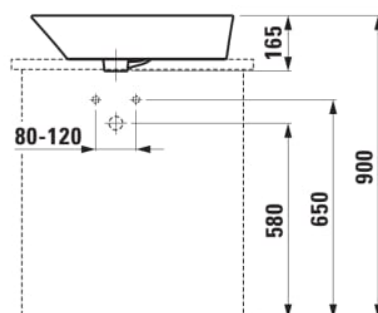

PALOMBA COLLECTION

Umyvadlová mísa, s armaturní deskou

ROZMĚRY

Délka	600 mm
Šířka	400 mm
Výška	165 mm

BARVA A POVRCHOVÁ ÚPRAVA

<input type="checkbox"/>	000 Bílá
--------------------------	----------

PROVEDENÍ

104 - 1 otvor pro baterii, středový

Asymetrické

Instalační sada : Včetně

Materiál : Sanitární keramika

Typ instalace : Umyvadlová mísa

Typ přepadu : Standardní

Umístění umyvadlové mísy : Vlevo

Uspořádání otvorů pro baterie : 1 otvor pro baterii uprostřed

Vnitřní tvar : Jemný

Čistá hmotnost (kg) : 10,1

TECHNICKÉ VÝKRESY

KOMPATIBILNÍ S

Modulární sestava 800,
umyvadlová deska 65 mm
(.260 bílá mat), s výřezem
uprostřed, se 2 zásuvkami

H404551112...1

Modulární sestava 800,
umyvadlová deska 65 mm
(.266 šedá traffic), s
výřezem uprostřed, se 2
zásuvkami