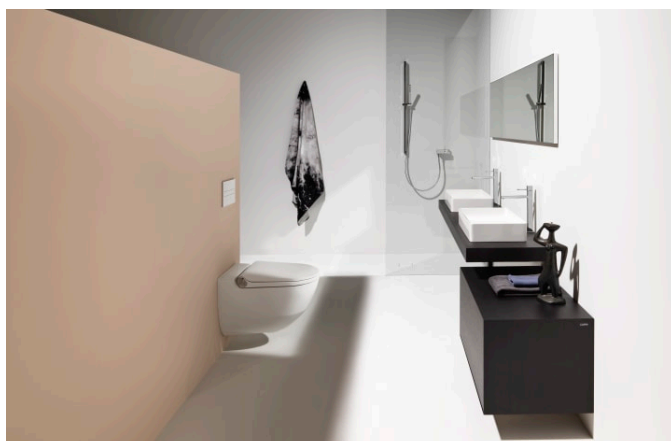

H409051150...1

Skříňka pod umyvadlo, s
jednou zásuvkou, s
výřezem vpravo

H409052150...1

Skříňka pod umyvadlo, s
jednou zásuvkou, s
výřezem uprostřed

H409053150...1

LIVING

Návrháři koupelen často sní o možnosti vytvářet nejrůznější styly interiérů na základě jediného tvaru s využitím několika základních forem. Sny se stávají realitou díky charakteristické keramice řady Living pocházející z dílny designového studia Phoenix Design. Leitmotivem této bohaté kolekce koupelnového vybavení je soudobý životní styl a celková pohoda. Koupelna se ostatně již dávno transformovala z kdysi nevlídných a mokřých místností do příjemné a nedílné součásti moderní domácnosti. Jednotlivé keramické prvky tvoří ucelenou řadu s odpovídajícími klozety, bidety, vanami a sprchovými vaničkami, stejně tak jako s nábytkem.