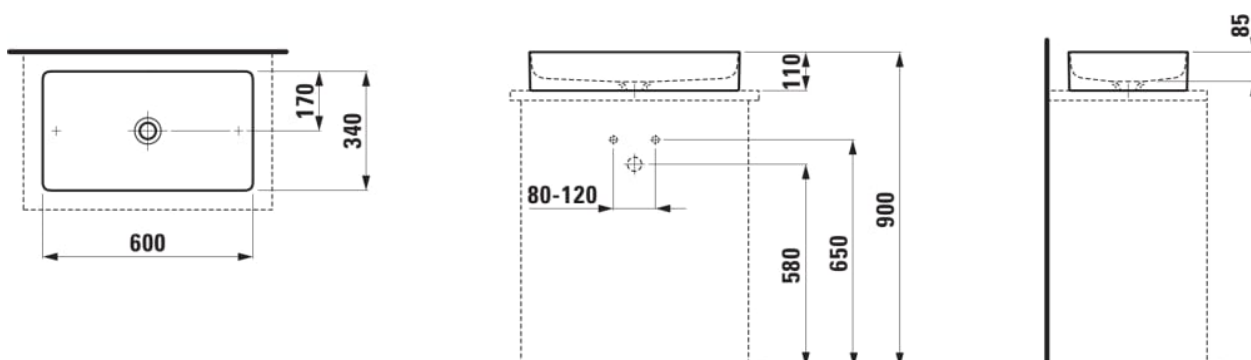

LIVING

Umyvadlová mísa

ROZMĚRY

Délka	600 mm
Šířka	340 mm
Výška	110 mm

BARVA A POVRCHOVÁ ÚPRAVA

<input type="checkbox"/>	000 Bílá
--------------------------	----------

PROVEDENÍ

112 - bez přepadu, bez otvoru pro baterii

Instalační sada : Včetně

Materiál : SaphirKeramik

Tvar : Hranaté

Typ instalace : Umyvadlová mísa

Umístění umyvadlové mísy : Uprostřed

Uspořádání otvorů pro baterie : Bez otvoru pro baterii

Vnitřní délka umyvadla (mm) : 590

Vnitřní tvar : Čtvercový

Vnitřní šířka umyvadla (mm) : 330

TECHNICKÉ VÝKRESY

KOMPATIBILNÍ S

Modulární sestava 800,
umyvadlová deska 65 mm
(.260 bílá mat), s výřezem
uprostřed, se 2 zásuvkami

H404551112...1