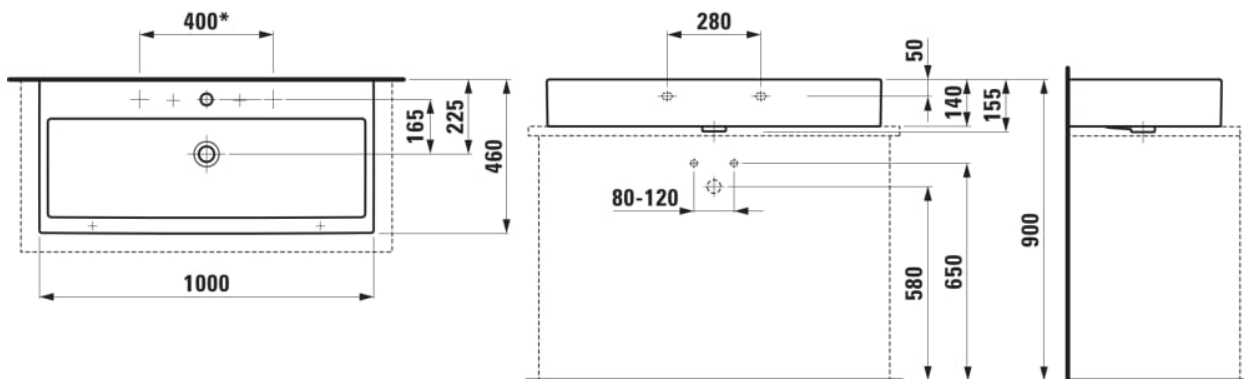

TECHNICKÉ VÝKRESY