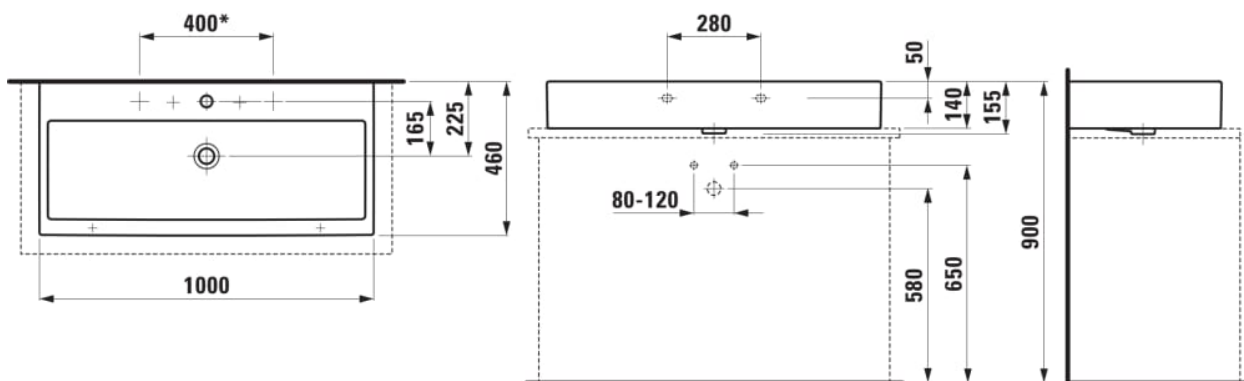

TECHNICKÉ VÝKRESY