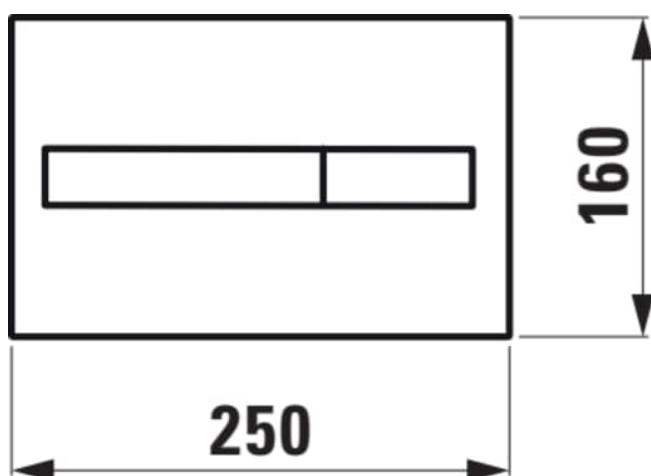

LIS

Splachovací tlačítko, Dual Flush

ROZMĚRY

Délka	250 mm
Šířka	10 mm
Výška	160 mm

BARVA A POVRCHOVÁ ÚPRAVA

□ 000 Bílá

PROVEDENÍ

000 - standardní provedení

Počet tlačítek : 2

Čistá hmotnost (kg) : 0,35

TECHNICKÉ VÝKRESY

KOMPATIBILNÍ S

Rámový podomítkový modul CW1, do lehké příčky pro závěsné WC, Dual Flush 6/3 l, nastavitelné i na 4,5/3 l a 4/2 l

H894660000001

Rámový podomítkový modul CW2 se zabudovanou hadičkou pro přívod vody, do lehké příčky pro závěsné WC, Dual Flush 6/3 l, nastavitelné i na 4,5/3 l a 4/2 l

Samonosný rámový podomítkový modul CW3, do lehké příčky pro závěsné WC, Dual Flush 6/3 l, nastavitelné i na 4,5/3 l a 4/2 l

H894662000001

Podomítkový modul TW1, pro obezdění, pro závěsné WC, Dual Flush 6/3 l, nastavitelné i na 4,5/3 l a 4/2 l

H894663000001

Podomítkový modul TW2, pro samostatně stojící WC, Dual Flush 6/3 l, nastavitelné i na 4,5/3 l a 4/2 l