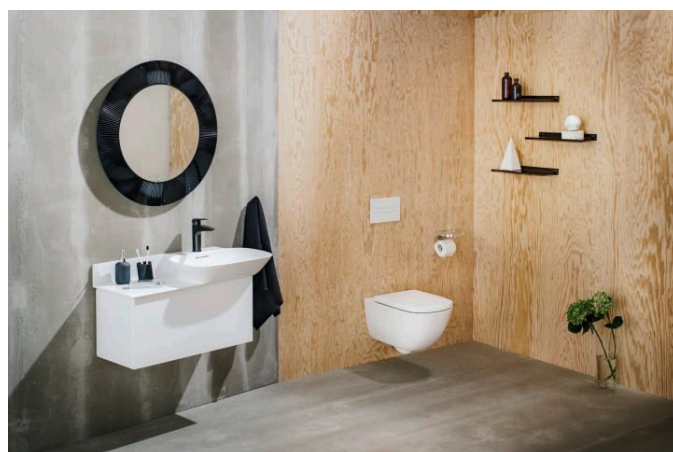

LIS

Splachovací tlačítko, Dual Flush

ROZMĚRY

Délka	250 mm
Šířka	10 mm
Výška	160 mm

BARVA A POVRCHOVÁ ÚPRAVA

□ 000 Bílá

PROVEDENÍ

000 - standardní provedení

Rámový podomítkový modul CW2 se zabudovanou hadičkou pro přívod vody, do lehké příčky pro závěsné WC, Dual Flush 6/3 l, nastavitelné i na 4,5/3 l a 4/2 l

Samonosný rámový podomítkový modul CW3, do lehké příčky pro závěsné WC, Dual Flush 6/3 l, nastavitelné i na 4,5/3 l a 4/2 l

H894664000001

Rámový podomítkový modul CW1, 4,5 l, do lehké příčky pro závěsné WC, Dual Flush 4,5/3 l, nastavitelný i na 6/3 l a 4/2 l

H894665000001

Rámový podomítkový modul CW2 se zabudovanou hadičkou pro přívod vody, do lehké příčky pro závěsné WC, Dual Flush 4,5/3 l, nastavitelné i na 6/3 l a 4/2 l

H894666000001

LIS

Podmítkové moduly (LIS) jsou dokonalým řešením pro snadnou a rychlou montáž závěsných klozetů značky Laufen. Rámové konstrukce do lehké příčky a konstrukce pro obezdění se hodí pro stavební realizace v různých typech budov. Všechny LAUFEN podmítkové prvky jsou vybaveny nádržkou s úsporným systémem splachování dual flush (6/3 litry), včetně možnosti přenastavení na 4,5/3 litry.