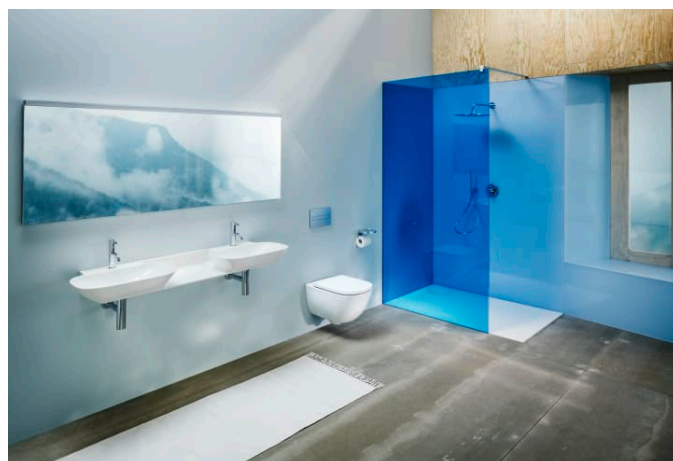

H894666000001

LIS

Podmítkové moduly (LIS) jsou dokonalým řešením pro snadnou a rychlou montáž závěsných klozetů značky Laufen. Rámové konstrukce do lehké příčky a konstrukce pro obezdění se hodí pro stavební realizace v různých typech budov. Všechny LAUFEN podmítkové prvky jsou vybaveny nádržkou s úsporným systémem splachování dual flush (6/3 litry), včetně možnosti přenastavení na 4,5/3 litry.