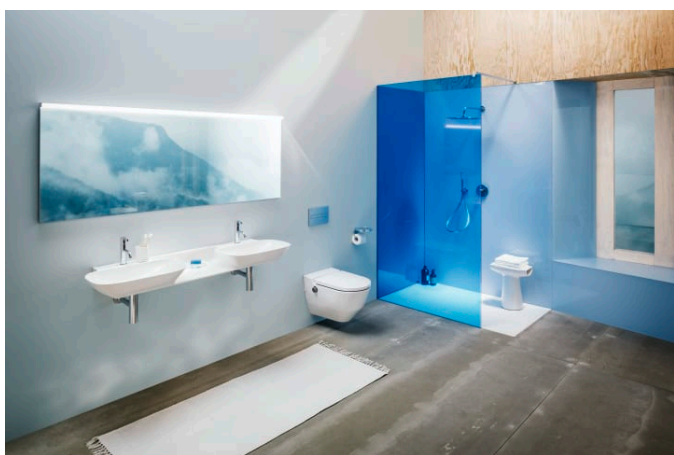

H894666000001

LIS

Podmítkové moduly (LIS) jsou dokonalým řešením pro snadnou a rychlou montáž závěsných klozetů značky Laufen. Rámové konstrukce do lehké příčky a konstrukce pro obezdění se hodí pro stavební realizace v různých typech budov. Všechny LAUFEN podmítkové prvky jsou vybaveny nádržkou s úsporným systémem splachování dual flush (6/3 litry), včetně možnosti přenastavení na 4,5/3 litry.