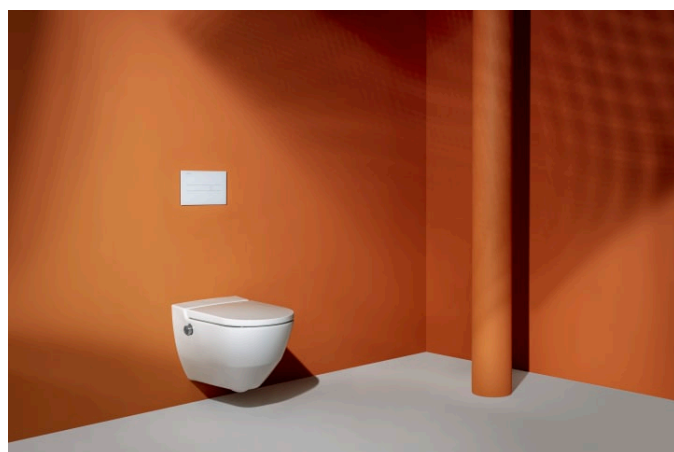

## CLEANET NAVIA

Klozet se sprškou 'rimless', závěsný, hluboké splachování, bez oplachového kruhu, včetně sedátka s poklopem, odnímatelné, zpomalovací sklápěcí systém

**H8926080000001**

Rámový podomítkový  
modul CW2 se  
zabudovanou hadičkou pro  
přívod vody, do lehké  
příčky pro závěsné WC,  
Dual Flush 6/3 l,  
nastavitelné i na 4,5/3 l a  
4/2 l

Rámový podomítkový  
modul CW2 se  
zabudovanou hadičkou pro  
přívod vody, do lehké  
příčky pro závěsné WC,  
Dual Flush 4,5/3 l,  
nastavitelné i na 6/3 l a 4/2 l

## CLEANET NAVIA

Cleanet Navia je prvotřídním WC s bidetovou sprškou. Ztělesňuje hygienu bez kompromisů a cílí na to podstatné. Promyšlená koncepce ovládání, zaměření na klíčové funkce a nadčasový design představují ideální předehru do světa integrovaných WC se sprškou. Cleanet Navia přesvědčí svou praktičností a jednoduchostí: od důkladné ale šetrné tělesné hygieny až po efektivní čištění.