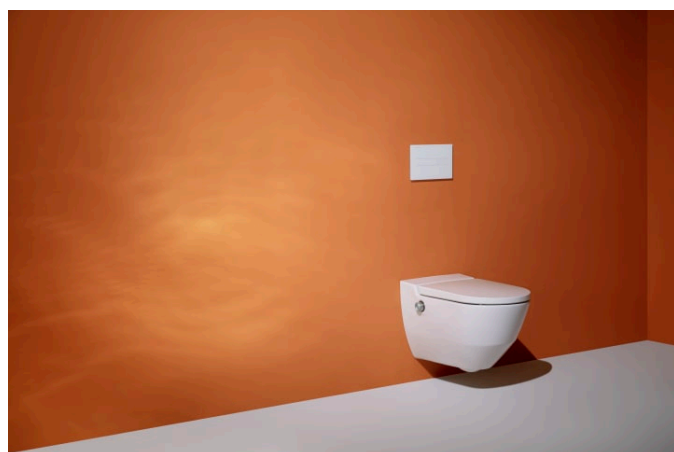

## CLEANET NAVIA

Klozet se sprškou 'rimless', závěsný, hluboké splachování, bez oplachového kruhu, včetně sedátka s poklopem, odnímatelné, zpomalovací sklápěcí systém

## CLEANET NAVIA

Cleanet Navia je prvotřídním WC s bidetovou sprškou. Ztělesňuje hygienu bez kompromisů a cílí na to podstatné. Promyšlená koncepce ovládání, zaměření na klíčové funkce a nadčasový design představují ideální předehru do světa integrovaných WC se sprškou. Cleanet Navia přesvědčí svou praktičností a jednoduchostí: od důkladné ale šetrné tělesné hygieny až po efektivní čištění.