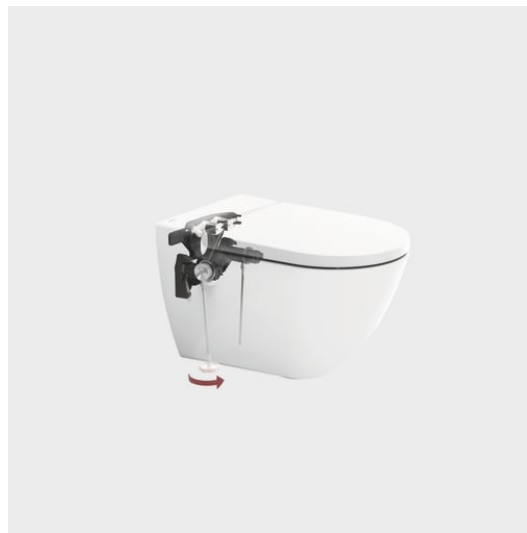

## CLEANET NAVIA

Klozet se sprškou 'rimless', závěsný, hluboké splachování, bez oplachového kruhu, včetně sedátka s poklopem, odnímatelné, zpomalovací sklápěcí systém

## PROVEDENÍ

000 - standardní provedení

Instalační sada : Součástí dodávky

Odnímatelné sedátko s poklopem

Odpad : Vodorovné

Oplachový kruh : Rimless

Ovládací panel : Pevný

Počet trysek : 1

**H8926080000001**

Rámový podomítkový  
modul CW2 se  
zabudovanou hadičkou pro  
přívod vody, do lehké  
příčky pro závěsné WC,  
Dual Flush 6/3 l,  
nastavitelné i na 4,5/3 l a  
4/2 l

Rámový podomítkový  
modul CW2 se  
zabudovanou hadičkou pro  
přívod vody, do lehké  
příčky pro závěsné WC,  
Dual Flush 4,5/3 l,  
nastavitelné i na 6/3 l a 4/2 l

## CLEANET NAVIA

Cleanet Navia je prvotřídním WC s bidetovou sprškou. Ztělesňuje hygienu bez kompromisů a cílí na to podstatné. Promyšlená koncepce ovládání, zaměření na klíčové funkce a nadčasový design představují ideální předehru do světa integrovaných WC se sprškou. Cleanet Navia přesvědčí svou praktičností a jednoduchostí: od důkladné ale šetrné tělesné hygieny až po efektivní čištění.