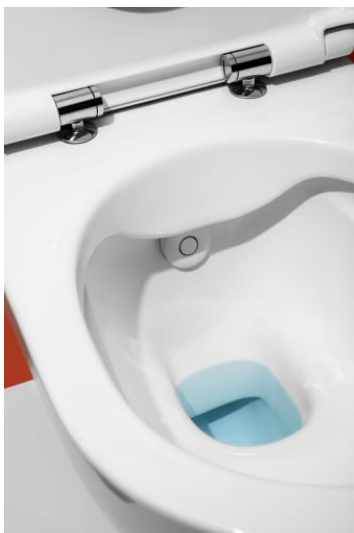

## CLEANET NAVIA

Klozet se sprškou 'rimless', závěsný, hluboké splachování, bez oplachového kruhu, včetně sedátka s poklopem, odnímatelné, zpomalovací sklápěcí systém

**H8926080000001**

Rámový podomítkový  
modul CW2 se  
zabudovanou hadičkou pro  
přívod vody, do lehké  
příčky pro závěsné WC,  
Dual Flush 6/3 l,  
nastavitelné i na 4,5/3 l a  
4/2 l

Rámový podomítkový  
modul CW2 se  
zabudovanou hadičkou pro  
přívod vody, do lehké  
příčky pro závěsné WC,  
Dual Flush 4,5/3 l,  
nastavitelné i na 6/3 l a 4/2 l

## CLEANET NAVIA

Cleanet Navia je prvotřídním WC s bidetovou sprškou. Ztělesňuje hygienu bez kompromisů a cílí na to podstatné. Promyšlená koncepce ovládání, zaměření na klíčové funkce a nadčasový design představují ideální předehru do světa integrovaných WC se sprškou. Cleanet Navia přesvědčí svou praktičností a jednoduchostí: od důkladné ale šetrné tělesné hygieny až po efektivní čištění.