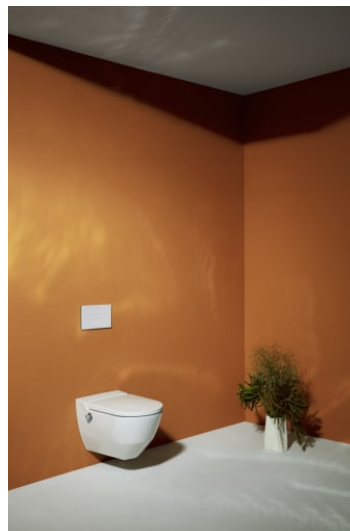

## CLEANET NAVIA

Cleanet Navia je prvotřídním WC s bidetovou sprškou. Ztělesňuje hygienu bez kompromisů a cílí na to podstatné. Promyšlená koncepce ovládání, zaměření na klíčové funkce a nadčasový design představují ideální předehru do světa integrovaných WC se sprškou. Cleanet Navia přesvědčí svou praktičností a jednoduchostí: od důkladné ale šetrné tělesné hygieny až po efektivní čištění.