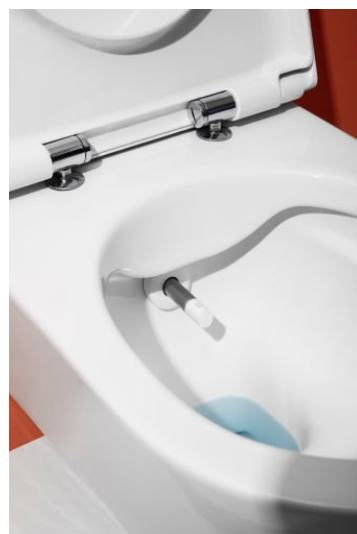

## CLEANET NAVIA

Klozet se sprškou 'rimless', závěsný, hluboké splachování, bez oplachového kruhu, včetně sedátka s poklopem, odnímatelné, zpomalovací sklápěcí systém

## PROVEDENÍ

000 - standardní provedení

Instalační sada : Součástí dodávky

Odnímatelné sedátko s poklopem

Odpad : Vodorovné

Oplachový kruh : Rimless

Ovládací panel : Pevný

Počet trysek : 1

**H8926080000001**

Rámový podomítkový  
modul CW2 se  
zabudovanou hadičkou pro  
přívod vody, do lehké  
příčky pro závěsné WC,  
Dual Flush 6/3 l,  
nastavitelné i na 4,5/3 l a  
4/2 l

Rámový podomítkový  
modul CW2 se  
zabudovanou hadičkou pro  
přívod vody, do lehké  
příčky pro závěsné WC,  
Dual Flush 4,5/3 l,  
nastavitelné i na 6/3 l a 4/2 l

## CLEANET NAVIA

Cleanet Navia je prvotřídním WC s bidetovou sprškou. Ztělesňuje hygienu bez kompromisů a cílí na to podstatné. Promyšlená koncepce ovládání, zaměření na klíčové funkce a nadčasový design představují ideální předehru do světa integrovaných WC se sprškou. Cleanet Navia přesvědčí svou praktičností a jednoduchostí: od důkladné ale šetrné tělesné hygieny až po efektivní čištění.