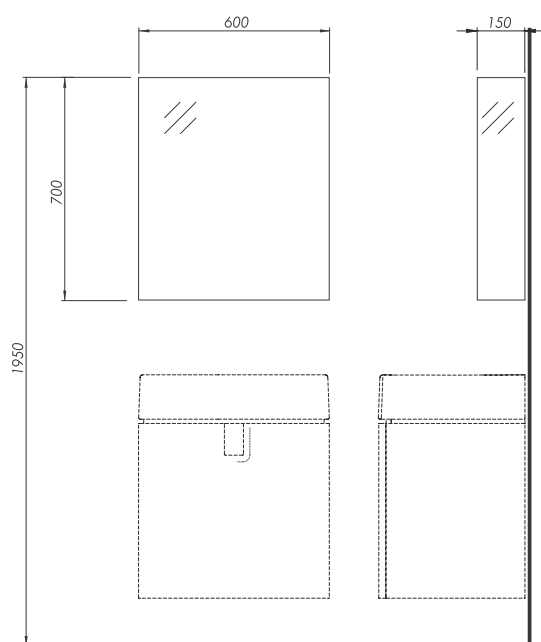

TWINS

ZRCADLOVÁ SKŘÍŇKA

Závěsná zrcadlová skříňka
60 cm

Kód výrobku: **88457000**

Hmotnost: 13 kg

Rozměry: 60 x 70 x 15 cm

Další informace:

Rozsah dodávky:

- zrcadlová dvířka s tichým dovíráním
a možností připevnění vlevo nebo vpravo
- 2 nastavitelné skleněné poličky
- vnější strany zrcadlové

OCHRANA PROTI
VLHKOSTI