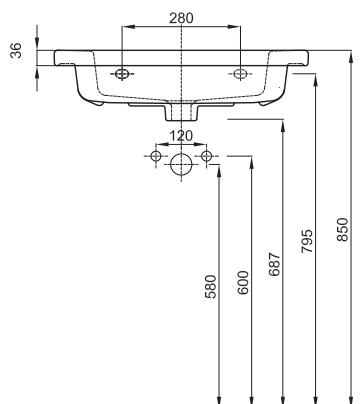

TWINS

UMYVADLO

Umyvadlo 60 cm
s otvorem pro baterii
a s přepadem

Kód výrobku: **L51160000**

Hmotnost: 17 kg

Rozměry: 60 x 46 cm

Umyvadlo 60 cm
s otvorem pro baterii,
přepadem a s povrchovou
úpravou Reflex Kolo

Kód výrobku: **L51160900**

Hmotnost: 17 kg

Rozměry: 60 x 46 cm

Další informace:

- upevněné šrouby
- při zachování montáže na stěnu je možné umyvadlo umístit na desku

Kombinovatelné s:

- skříňky 89486000, 89487000, 89488000, 89492000, 89493000, 89494000, 89498000, 89499000, 89500000