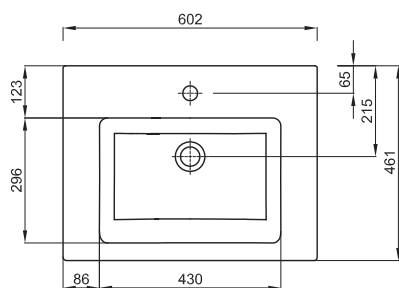

TWINS

UMYVADLO

Umyvadlo 60 cm
s otvorem pro baterii
a s přepadem

Kód výrobku: **L51160000**

Hmotnost: 17 kg

Rozměry: 60 x 46 cm

Umyvadlo 60 cm
s otvorem pro baterii,
přepadem a s povrchovou
úpravou Reflex Kolo

Kód výrobku: **L51160900**

Hmotnost: 17 kg

Rozměry: 60 x 46 cm

Další informace:

- upevněné šrouby
- při zachování montáže na stěnu je možné umyvadlo umístit na desku

Kombinovatelné s:

- skříňky 89486000, 89487000, 89488000, 89492000, 89493000, 89494000, 89498000, 89499000, 89500000