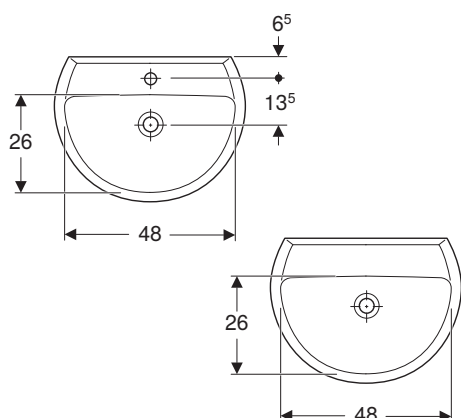

Umyvadlo 55 cm

Rozměry: 55 x 42 cm

s otvorem pro baterii, s přepadem

K91155000

bez otvoru pro baterii, s přepadem

K91055000

Montáž na stěnu

Nutné objednat dodatečně připevňovací materiál pro umyvadlo 500.121.00.1

Upevňovací materiál k umyvadlům se objednává samostatně a není součástí dodávky

Kombinovatelné s

- polosloup K97101000

Příslušenství

- pochromovaná zápachová uzávěrka: 151.035.21.1 (Ø 40 mm), 151.034.21.1 (Ø 32 mm)
- bílá zápachová uzávěrka: 151.035.11.1 (Ø 40 mm), 151.034.11.1 (Ø 32 mm)