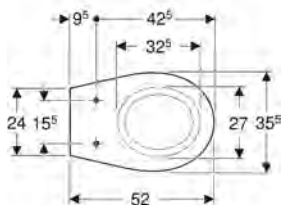

K93101000

Kombinovatelné s

- WC sedátko K90123000, K90124000, K90125000 a K90126000