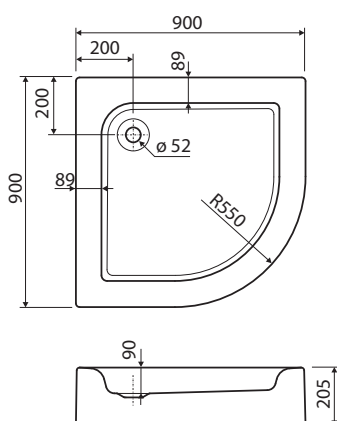

Čtvrtkruhová sprchová vanička STANDARD PLUS, 90 x 90 cm s integrovaným panelem, zvýšená

Hloubka: 9 cm, odtok: $\varnothing$ 52 mm

Celková výška: 20,5 cm

Rádus: 550 mm

Není samonosná, instalace na nožičky

XBN1490000

Příslušenství

- prostorově úsporný odtok:
  150.551.21.1, 150.583.21.1
- souprava nožiček Kolo pro sprchové vaničky **SN14**