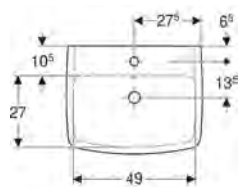

Rozměry: 55 x 42 cm

s otvorem pro baterii, s přepadem

K91955000

Montáž na stěnu

Nutné objednat dodatečně připevňovací materiál pro umyvadlo 500.121.00.1

Upevňovací materiál k umyvadlům se objednává samostatně a není součástí dodávky