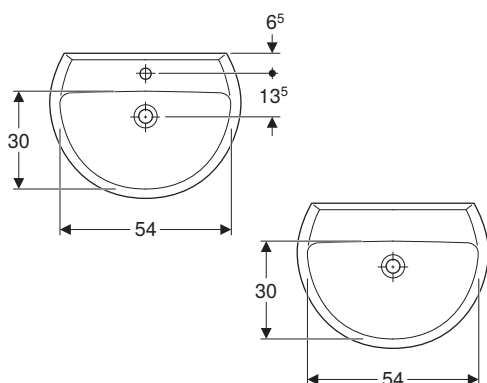

Umyvadlo 60 cm

Rozměry: 60 x 45,5 cm

s otvorem pro baterii, s přepadem

K91160000

bez otvoru pro baterii, s přepadem

K91060000

Montáž na stěnu

Nutné objednat dodatečně připevňovací materiál pro umyvadlo 500.121.00.1

Upevňovací materiál k umyvadlům se objednává samostatně a není součástí dodávky

Kombinovatelné s

- polosloup K97101000

Příslušenství

- pochromovaná zápachová uzávěrka: 151.035.21.1 (Ø 40 mm), 151.034.21.1 (Ø 32 mm)
- bílá zápachová uzávěrka: 151.035.11.1 (Ø 40 mm), 151.034.11.1 (Ø 32 mm)