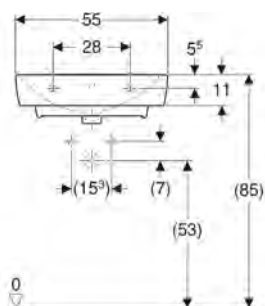

Příslušenství:

- pochromovaná zápachová uzávěrka: 151.035.21.1 (Ø 40 mm), 151.034.21.1 (Ø 32 mm)
- bílá zápachová uzávěrka: 151.035.11.1 (Ø 40 mm), 151.034.11.1 (Ø 32 mm)