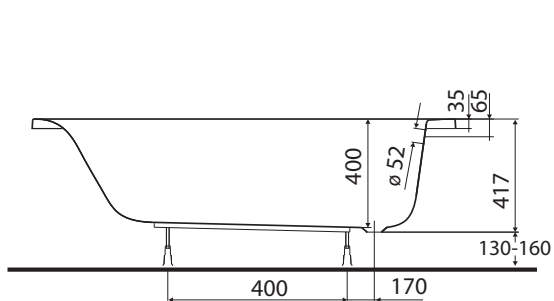

Rozměry: 140 x 70 x 40 cm

Objem vody: 138 l

XWP1640000

Rozsah dodávky

- vanové nožičky SN14

Příslušenství

- odtokové soupravy pro vany Geberit
- čelní panel univerzální PWP2341000
- boční panel univerzální PWP2373000