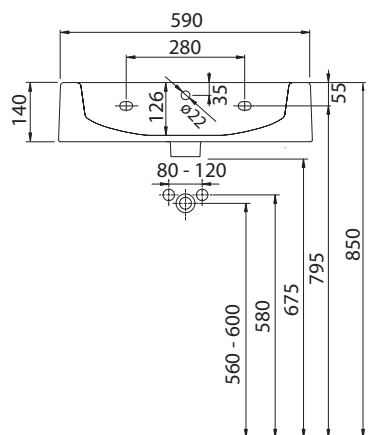

L51160000

Montáž na stěnu

Nutné objednat dodatečně připevňovací materiál
pro umyvadlo 500.121.00.1

Upevňovací materiál k umyvadlům se objednává
samostatně a není součástí dodávky

Kombinovatelné s

- skříňka pod umyvadlo 89486000,
  89488000, 89492000, 89494000,
  89498000, 89500000

Příslušenství pro montáž se skříňkou:

- prostorově úsporný odtok s tlačítkovým ovládním:
  152.075.21.1 (Ø 40 mm), 152.073.21.1 (Ø 32 mm)
- prostorově úsporný odtok s pákovým ovládním:
  152.074.21.1 (Ø 40 mm), 152.072.21.1 (Ø 32 mm)

Příslušenství pro montáž bez skříňky nebo na desku:

- pochromovaná zápachová uzávěrka:
  151.035.21.1 (Ø 40 mm), 151.034.21.1 (Ø 32 mm)