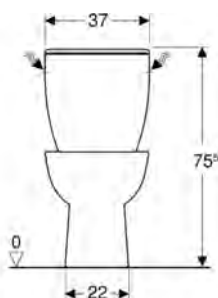

Sada stojícího WC Rimfree se splachovací nádržkou umístěnou na WC

s hlubokým splachováním, odpad svislý,
přívod vody boční, dvojité splachování
bez splachovacího okraje
K99050000

Rozsah dodávky

- WC mísa
- splachovací nádržka, oblý tvar

Kombinovatelné s

- WC sedátka K90123000, K90124000, K90125000 a K90126000