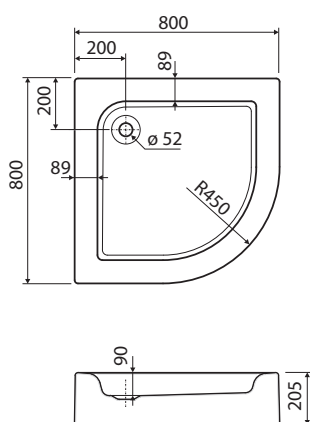

Čtvercová sprchová vanička STANDARD PLUS, 90 x 90 cm

Hloubka: 9 cm, odtok: \varnothing 52 mm

XBK1590000

Příslušenství

- prostorově úsporný odtok:
150.551.21.1, 150.583.21.1, 150.681.21.1
- souprava nožiček Kolo pro sprchové vaničky **SN14**

STANDARD PLUS

Čtvrtkruhové sprchové vaničky

Čtvrtkruhová sprchová vanička STANDARD PLUS, 80 x 80 cm s integrovaným panelem, zvýšená

Hloubka: 9 cm, odtok: \varnothing 52 mm

Celková výška: 20,5 cm

Rádus: 450 mm