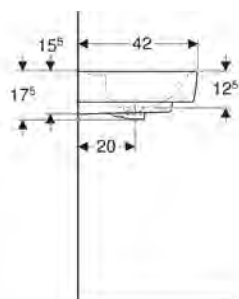

Příslušenství:

- pochromovaná zápachová uzávěrka: 151.035.21.1 (Ø 40 mm), 151.034.21.1 (Ø 32 mm)
- bílá zápachová uzávěrka: 151.035.11.1 (Ø 40 mm), 151.034.11.1 (Ø 32 mm)