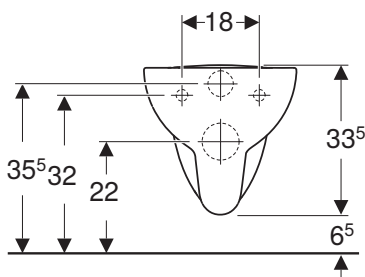

REKORD

Závěsné WC Rimfree

Rimfree

Závěsné WC Rimfree
s hlubokým splachováním,
bez splachovacího okraje
Rozměry: 35,5 x 52 x 33,5 cm
K93120000

Možnost instalace na podomítkové splachovací systémy Geberit

Kombinovatelné s

- WC sedátka K90123000, K90124000, K90125000, K90126000