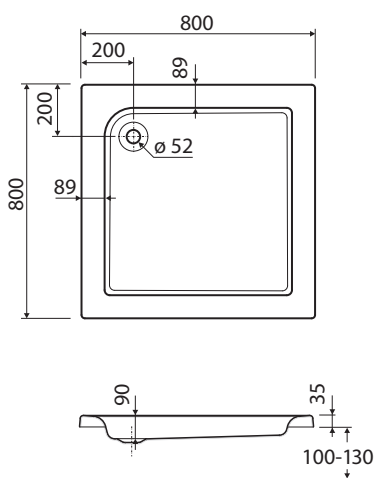

STANDARD PLUS

Čtvercové sprchové vaničky

Čtvercová sprchová vanička STANDARD PLUS, 80 x 80 cm

Hloubka: 9 cm, odtok: $\varnothing$ 52 mm

XBK1580000

Příslušenství

- prostorově úsporný odtok:
  150.551.21.1, 150.583.21.1, 150.681.21.1
- souprava nožiček Kolo pro sprchové vaničky **SN14**