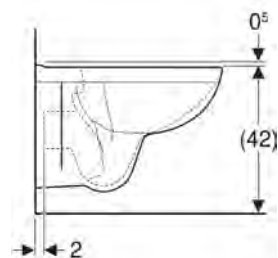

K93101000

Kombinovatelné s

- WC sedátko K90123000, K90124000, K90125000 a K90126000