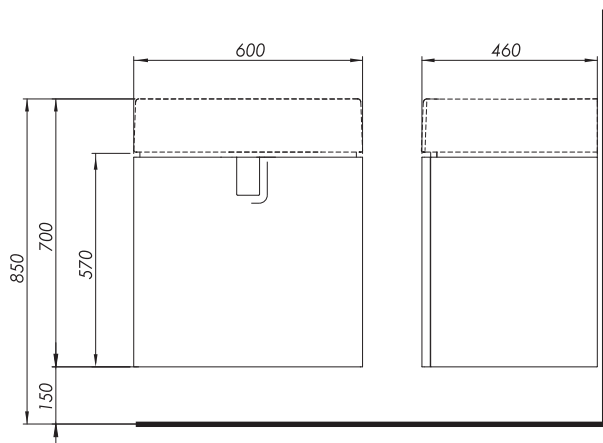

Skříňka pod umyvadlo 60 cm, s 1 zásuvkou

Rozměry: 60 x 57 x 46 cm

Barva

lesklá bílá

89498000

černá matná

89500000

Barva úchytky

- chromová, pro variantu lesklá bílá
- černá, pro variantu černá matná

Vlastnosti

- zásuvka s mechanismem tichého dovírání
- otvírání pomocí úchytky
- 1 nastavitelná polička
- odolné vůči vlhkosti
- dodává se smontované
- závěsné, možnost instalace s podpěrnými nožičkami

Rozsah dodávky

- upevňovací materiál
- montážní návod

Kombinovatelné s

- umyvadlo L51160000

Příslušenství

- pochromované nožičky Twins, nastavitelné 15 - 16 cm (2 ks), pro skříňky v kombinaci s umyvadly s vyšším okrajem **99487000**