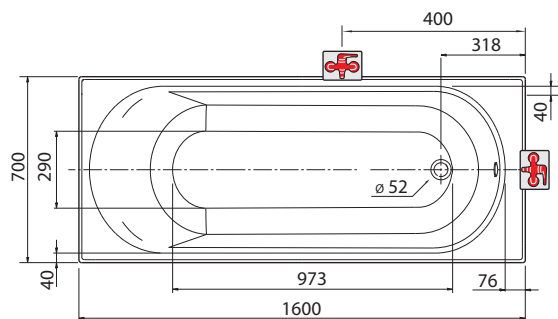

Pravouhľá vana OPAL PLUS, 160 x 70 cm

kompletní včetně noh

Rozměry: 160 x 70 x 42 cm

Objem vody: 180 l

XWP1260000

Rozsah dodávky

- vanové nožičky SN14

Příslušenství

- odtokové soupravy pro vany Geberit
- čelní panel univerzální PWP2361000
- boční panel univerzální PWP2373000