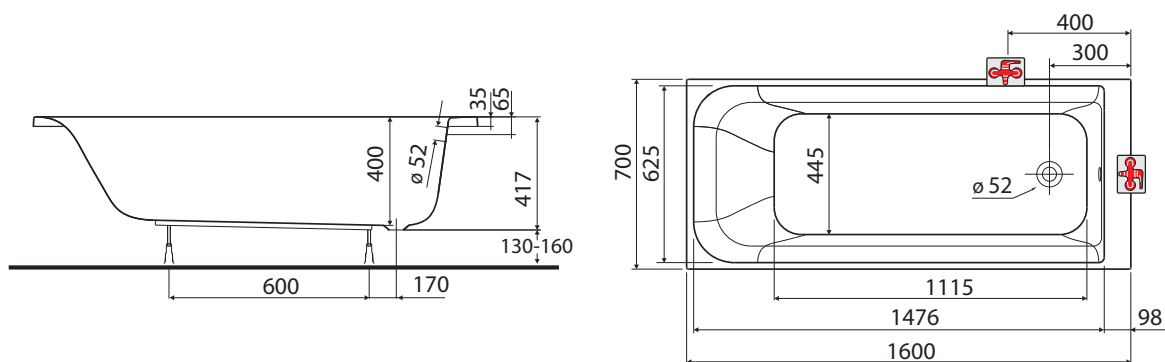

kompletní včetně noh

Rozměry: 160 x 70 x 40 cm

Objem vody: 164 l

XWP1660000

Rozsah dodávky

- vanové nožičky SN14

Příslušenství

- odtokové soupravy pro vany Geberit
- čelní panel univerzální PWP2361000
- boční panel univerzální PWP2373000