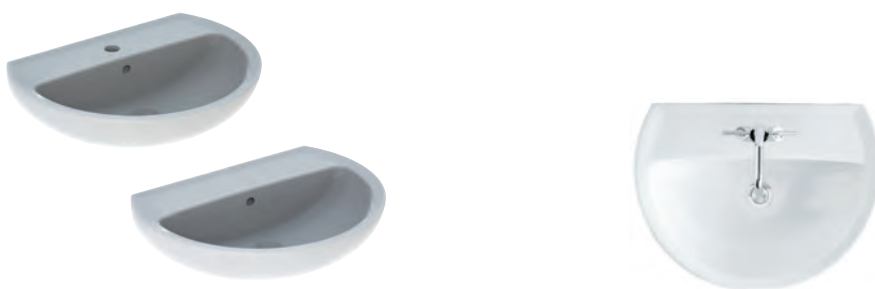

Umyvadlo 60 cm

Rozměry: 60 x 45,5 cm

s otvorem pro baterii, s přepadem

K91160000

bez otvoru pro baterii, s přepadem

K91060000

Montáž na stěnu

Nutné objednat dodatečně připevňovací materiál pro umyvadlo 500.121.00.1

Upevňovací materiál k umyvadlům se objednává samostatně a není součástí dodávky

Kombinovatelné s

- polosloup K97101000

Příslušenství

- pochromovaná zápachová uzávěrka: 151.035.21.1 (Ø 40 mm), 151.034.21.1 (Ø 32 mm)
- bílá zápachová uzávěrka: 151.035.11.1 (Ø 40 mm), 151.034.11.1 (Ø 32 mm)