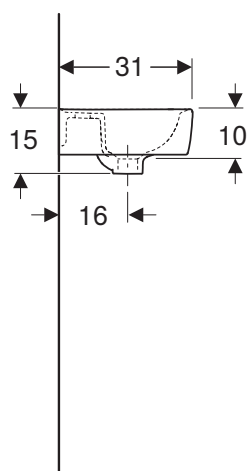

Hranaté malé umyvadlo 40 cm

Rozměry: 40 x 31 cm

s otvorem pro baterii, s asymetrickým přepadem

K91942000

Montáž na stěnu

Nutné objednat dodatečně připevňovací materiál pro malé umyvadlo 500.122.00.1

Upevňovací materiál k umyvadlům se objednává samostatně a není součástí dodávky

Kombinovatelné s

- skříňka pod umyvadlo 89541000

Příslušenství pro montáž se skříňkou:

- prostorově úsporný odtok s tlačítkovým ovládním: 152.075.21.1 (Ø 40 mm), 152.073.21.1 (Ø 32 mm)
- prostorově úsporný odtok s pákovým ovládním: 152.074.21.1 (Ø 40 mm), 152.072.21.1 (Ø 32 mm)

Příslušenství pro montáž bez skříňky:

- pochromovaná zápachová uzávěrka: 151.035.21.1 (Ø 40 mm), 151.034.21.1 (Ø 32 mm)
- bílá zápachová uzávěrka: 151.035.11.1 (Ø 40 mm), 151.034.11.1 (Ø 32 mm)