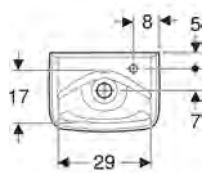

KOUPELNOVÁ SÉRIE REKORD

Hranaté malé umyvadlo 35 cm

Rozměry: 35 x 25 cm
zkrácené vyložení
s přepadem, otvor pro baterii vpravo
K92932000

Hranaté malé umývadlo 35 cm

Rozměry: 35 x 25 cm
zkrácené vyložení
s přepadem, otvor pro baterii vlevo
K92933000