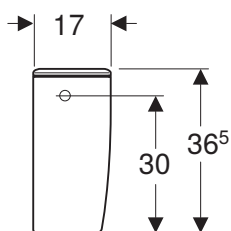

Splachovací nádržka

s armaturou Geberit, dvojitě splachování 3/6 l,
přívod vody boční, oblý tvar

Rozměry: 36,5 x 37 x 17 cm

K94009000

Kombinovatelné s

- stojící WC Rimfree K93020000, 93208000