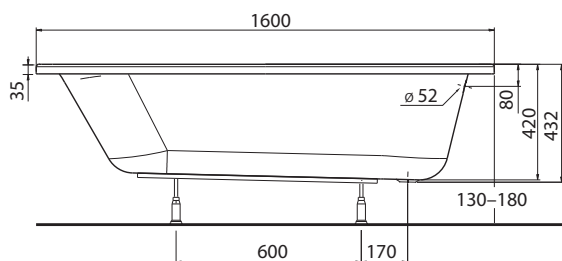

Pravouhľá vana OPAL PLUS, 160 x 70 cm

kompletní včetně noh

Rozměry: 160 x 70 x 42 cm

Objem vody: 180 l

XWP1260000

Rozsah dodávky

- vanové nožičky SN14

Příslušenství

- odtokové soupravy pro vany Geberit
- čelní panel univerzální PWP2361000
- boční panel univerzální PWP2373000