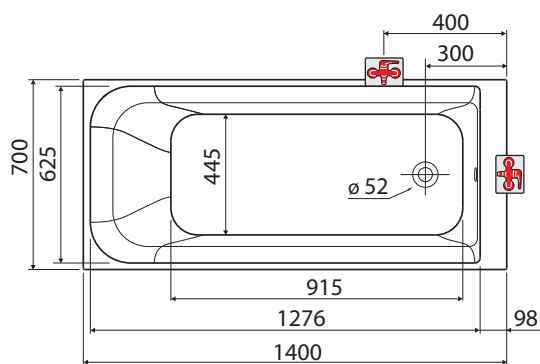

Rozměry: 140 x 70 x 40 cm

Objem vody: 138 l

XWP1640000

Rozsah dodávky

- vanové nožičky SN14

Příslušenství

- odtokové soupravy pro vany Geberit
- čelní panel univerzální PWP2341000
- boční panel univerzální PWP2373000