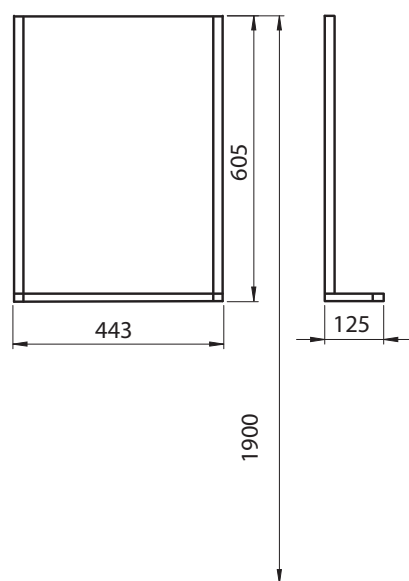

Zrcadlo s LED svítidlem a poličkou

Rozměry: 44,3 x 60,5 x 12,5 cm

Barva

lesklá bílá

88418000

Vlastnosti

- jmenovité napětí: 220–240V
- třída energetické účinnosti: A+
- barva světla: 4000 K

Rozsah dodávky

- LED svítidlo
- polička
- upevňovací materiál
- montážní návod