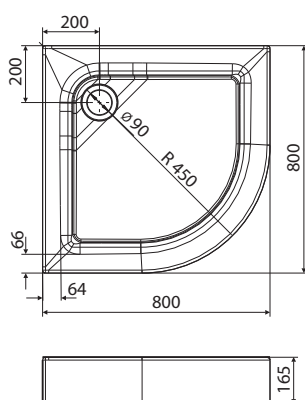

Čtvrtkruhová sprchová vanička FIRST, 80 x 80 cm s integrovaným panelem

Hloubka: 4 cm, odtok: $\varnothing$ 52 mm

Celková výška: 16,5 cm

Rádus: 450 mm

Samonosná, nožičky namontované z výroby

XBN1680000

Příslušenství

- prostorově úsporný odtok:
  150.551.21.1, 150.583.21.1