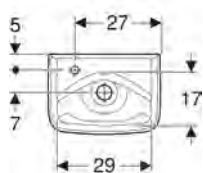

KOUPELNOVÁ SÉRIE REKORD

Hranaté malé umyvadlo 35 cm

Rozměry: 35 x 25 cm
zkrácené vyložení
s přepadem, otvor pro baterii vpravo
K92932000

Hranaté malé umývadlo 35 cm

Rozměry: 35 x 25 cm
zkrácené vyložení
s přepadem, otvor pro baterii vlevo
K92933000