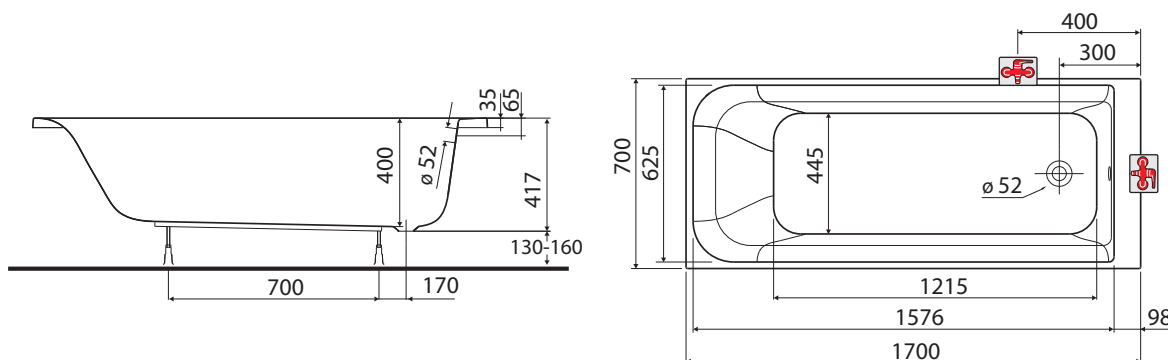

Pravouhľá vana REKORD, 170 x 70 cm

kompletní včetně noh

Rozměry: 170 x 70 x 40 cm

Objem vody: 176 l

XWP1670000

Rozsah dodávky

- vanové nožičky SN14

Příslušenství

- odtokové soupravy pro vany Geberit
- čelní panel univerzální PWP2372000
- boční panel univerzální PWP2373000