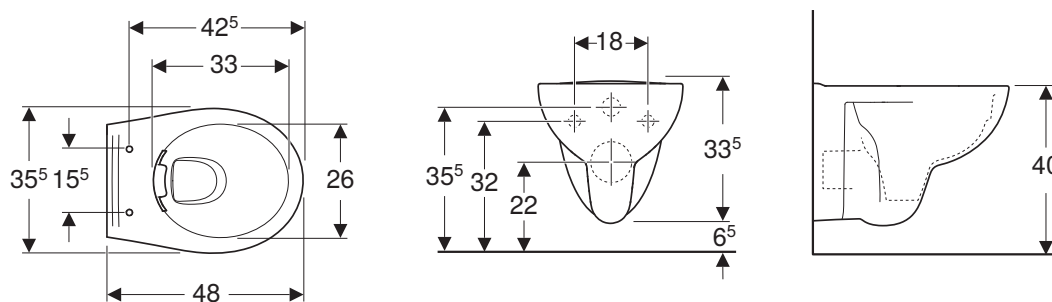

bez splachovacího okraje

Rozměry: 35,5 x 48 x 33,5 cm

K93121000

Možnost instalace na podomítkové splachovací
systémy Geberit

Kombinovatelné s

- WC sedátka K90124000,
K90125000, K90126000

Závěsné WC

s hlubokým splachováním
Rozměry: 35,5 x 52 x 33,5 cm