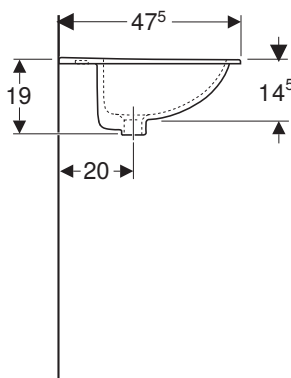

Zápustné umyvadlo 56 cm

Rozměry: 56 x 47,5 cm

s otvorem pro baterii, s přepadem

K91656000

Montáž do umyvadlových desek, shora

Upevňovací materiál k umyvadlům se objednává samostatně a není součástí dodávky

Příslušenství

- pochromovaná zápachová uzávěrka:
151.035.21.1 (Ø 40 mm), 151.034.21.1 (Ø 32 mm)
- bílá zápachová uzávěrka:
151.035.11.1 (Ø 40 mm), 151.034.11.1 (Ø 32 mm)

Polosloup

Rozměry: 24 x 32 x 29 cm