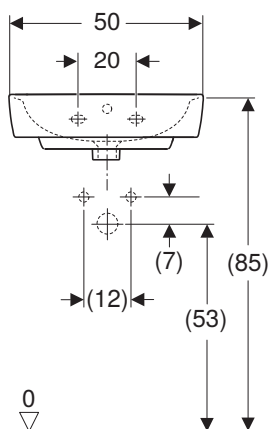

Hranaté umyvadlo 50 cm

Rozměry: 50 x 38 cm
s otvorem pro baterii, s přepadem
K91952000

Montáž na stěnu

Nutné objednat dodatečně připevňovací materiál
pro umyvadlo 500.121.00.1

Upevňovací materiál k umyvadlům se objednává
samostatně a není součástí dodávky

Kombinovatelné s

- skříňka pod umyvadlo 89543000

Příslušenství pro montáž se skříňkou:

- prostorově úsporný odtok s tlačítkovým ovládáním:
  152.075.21.1 (Ø 40 mm), 152.073.21.1 (Ø 32 mm)
- prostorově úsporný odtok s pákovým ovládáním:
  152.074.21.1 (Ø 40 mm), 152.072.21.1 (Ø 32 mm)

Příslušenství pro montáž bez skříňky:

- pochromovaná zápachová uzávěrka:
  151.035.21.1 (Ø 40 mm), 151.034.21.1 (Ø 32 mm)
- bílá zápachová uzávěrka:
  151.035.11.1 (Ø 40 mm), 151.034.11.1 (Ø 32 mm)