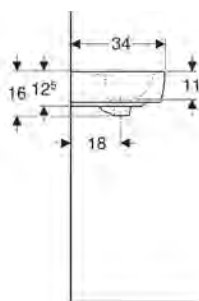

Příslušenství:

- pochromovaná zápachová uzávěrka:
  151.035.21.1 (Ø 40 mm), 151.034.21.1 (Ø 32 mm)
- bílá zápachová uzávěrka:
  151.035.11.1 (Ø 40 mm), 151.034.11.1 (Ø 32 mm)