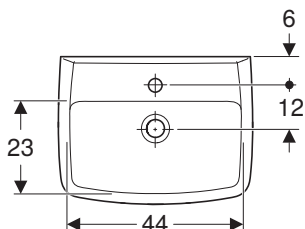

Hranaté umyvadlo 50 cm

Rozměry: 50 x 38 cm
s otvorem pro baterii, s přepadem
K91952000

Montáž na stěnu

Nutné objednat dodatečně připevňovací materiál
pro umyvadlo 500.121.00.1

Upevňovací materiál k umyvadlům se objednává
samostatně a není součástí dodávky

Kombinovatelné s

- skříňka pod umyvadlo 89543000

Příslušenství pro montáž se skříňkou:

- prostorově úsporný odtok s tlačítkovým ovládáním:
  152.075.21.1 (Ø 40 mm), 152.073.21.1 (Ø 32 mm)
- prostorově úsporný odtok s pákovým ovládáním:
  152.074.21.1 (Ø 40 mm), 152.072.21.1 (Ø 32 mm)

Příslušenství pro montáž bez skříňky:

- pochromovaná zápachová uzávěrka:
  151.035.21.1 (Ø 40 mm), 151.034.21.1 (Ø 32 mm)
- bílá zápachová uzávěrka:
  151.035.11.1 (Ø 40 mm), 151.034.11.1 (Ø 32 mm)