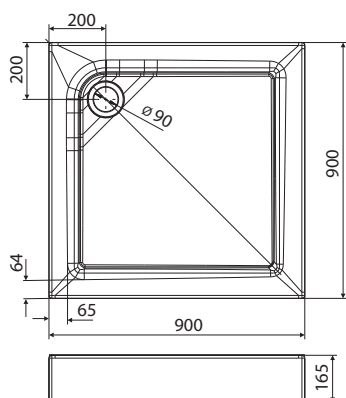

Čtvercová sprchová vanička FIRST, 90 x 90 cm s integrovaným panelem

Hloubka: 4 cm, odtok: $\varnothing$ 52 mm

Celková výška: 16,5 cm

Samonosná, nožičky namontované z výroby

XBK1690000

Příslušenství

- prostorově úsporný odtok:
  150.551.21.1, 150.583.21.1, 150.681.21.1