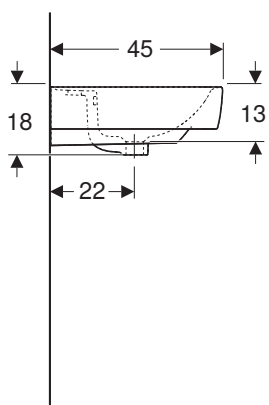

Hranaté umyvadlo 60 cm

Rozměry: 60 x 45 cm
s otvorem pro baterii, s přepadem
K91962000

Montáž na stěnu

Nutné objednat dodatečně připevňovací materiál
pro umyvadlo 500.121.00.1

Upevňovací materiál k umyvadlům se objednává
samostatně a není součástí dodávky

Kombinovatelné s

- skříňka pod umyvadlo 89545000
- polosloup K97101000

Příslušenství pro montáž se skříňkou:

- prostorově úsporný odtok s tlačítkovým ovládním:
  152.075.21.1 (Ø 40 mm), 152.073.21.1 (Ø 32 mm)
- prostorově úsporný odtok s pákovým ovládním:
  152.074.21.1 (Ø 40 mm), 152.072.21.1 (Ø 32 mm)

Příslušenství pro montáž bez skříňky:

- pochromovaná zápachová uzávěrka:
  151.035.21.1 (Ø 40 mm), 151.034.21.1 (Ø 32 mm)
- bílá zápachová uzávěrka:
  151.035.11.1 (Ø 40 mm), 151.034.11.1 (Ø 32 mm)