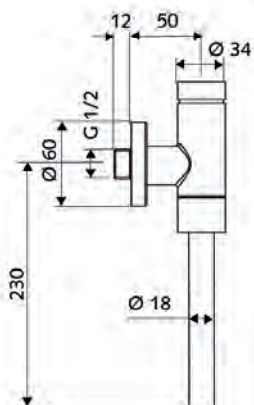

WC sedátko

WC sedátko Idol

tvrdé z Duroplastu, kovové klouby

10113000

WC sedátko Idol

měkké z Termoplastu, plastové klouby

10131000

Tlakový splachovač Schellomat Basic