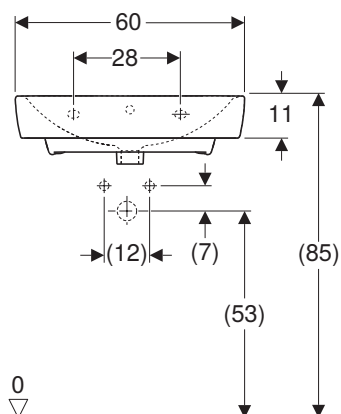

Hranaté umyvadlo 60 cm

Rozměry: 60 x 45 cm
s otvorem pro baterii, s přepadem
K91962000

Montáž na stěnu

Nutné objednat dodatečně připevňovací materiál
pro umyvadlo 500.121.00.1

Upevňovací materiál k umyvadlům se objednává
samostatně a není součástí dodávky

Kombinovatelné s

- skříňka pod umyvadlo 89545000
- polosloup K97101000

Příslušenství pro montáž se skříňkou:

- prostorově úsporný odtok s tlačítkovým ovládním:
  152.075.21.1 (Ø 40 mm), 152.073.21.1 (Ø 32 mm)
- prostorově úsporný odtok s pákovým ovládním:
  152.074.21.1 (Ø 40 mm), 152.072.21.1 (Ø 32 mm)

Příslušenství pro montáž bez skříňky:

- pochromovaná zápachová uzávěrka:
  151.035.21.1 (Ø 40 mm), 151.034.21.1 (Ø 32 mm)
- bílá zápachová uzávěrka:
  151.035.11.1 (Ø 40 mm), 151.034.11.1 (Ø 32 mm)