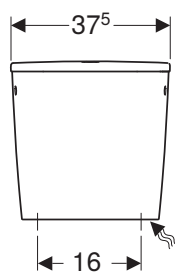

Rozměry: 36,5 x 37,5 x 16 cm

K94012000

Kombinovatelné s

- stojící WC Rimfree K93020000, 93208000

REKORD

Pravouhľá vana 140 x 70 cm

Pravouhľá vana REKORD, 140 x 70 cm

kompletní včetně noh