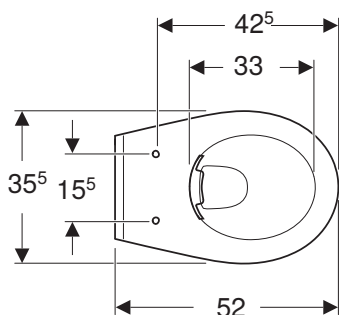

REKORD

Závěsné WC Rimfree

Rimfree

Závěsné WC Rimfree
s hlubokým splachováním,
bez splachovacího okraje
Rozměry: 35,5 x 52 x 33,5 cm
K93120000

Možnost instalace na podomítkové splachovací systémy Geberit

Kombinovatelné s

- WC sedátka K90123000, K90124000, K90125000, K90126000