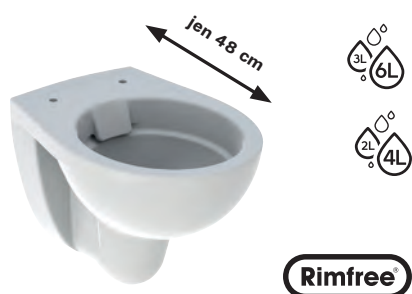

Rozsah dodávky

- LED svítidlo
- polička
- upevňovací materiál
- montážní návod

Zrcadlo s LED svítidlem a poličkou

Rozměry: 44,3 x 60,5 x 12,5 cm

Barva

lesklá bílá

88418000

Vlastnosti

- jmenovité napětí: 220–240V
- třída energetické účinnosti: A+
- barva světla: 4000 K

Rozsah dodávky

- LED svítidlo
- polička
- upevňovací materiál
- montážní návod

REKORD

Závěsné WC Rimfree

Rimfree

Závěsné WC Rimfree
s hlubokým splachováním,
bez splachovacího okraje
Rozměry: 35,5 x 52 x 33,5 cm
K93120000

Možnost instalace na podomítkové splachovací systémy Geberit

Kombinovatelné s

- WC sedátka K90123000, K90124000, K90125000, K90126000

REKORD

Závěsné WC Rimfree

Závěsné WC Rimfree

s hlubokým splachováním,
zkrácené vyložení 48 cm

bez splachovacího okraje

Rozměry: 35,5 x 48 x 33,5 cm

K93121000

Možnost instalace na podomítkové splachovací
systémy Geberit

Kombinovatelné s

- WC sedátka K90124000,
K90125000, K90126000

Závěsné WC

s hlubokým splachováním
Rozměry: 35,5 x 52 x 33,5 cm