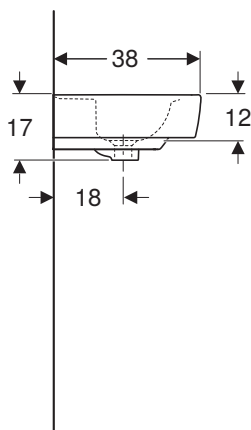

Hranaté umyvadlo 50 cm

Rozměry: 50 x 38 cm
s otvorem pro baterii, s přepadem
K91952000

Montáž na stěnu

Nutné objednat dodatečně připevňovací materiál
pro umyvadlo 500.121.00.1

Upevňovací materiál k umyvadlům se objednává
samostatně a není součástí dodávky

Kombinovatelné s

- skříňka pod umyvadlo 89543000

Příslušenství pro montáž se skříňkou:

- prostorově úsporný odtok s tlačítkovým ovládáním:
  152.075.21.1 (Ø 40 mm), 152.073.21.1 (Ø 32 mm)
- prostorově úsporný odtok s pákovým ovládáním:
  152.074.21.1 (Ø 40 mm), 152.072.21.1 (Ø 32 mm)

Příslušenství pro montáž bez skříňky:

- pochromovaná zápachová uzávěrka:
  151.035.21.1 (Ø 40 mm), 151.034.21.1 (Ø 32 mm)
- bílá zápachová uzávěrka:
  151.035.11.1 (Ø 40 mm), 151.034.11.1 (Ø 32 mm)