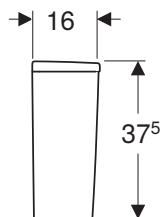

Splachovací nádržka

s armaturou Geberit, dvojitě splachování 3/6 l,
přívod vody zdola, hranatý tvar

Rozměry: 36,5 x 37,5 x 16 cm

K94012000

Kombinovatelné s

- stojící WC Rimfree K93020000, 93208000