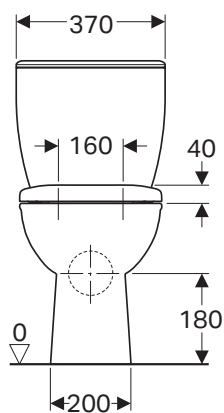

Rimfree

Kombinační WC Rimfree

s hlubokým splachováním, odpad vodorovný
s armaturou Geberit, dvojité splachování 3/6 l,
přívod vody boční

bez splachovacího okraje

K99030000

Rozsah dodávky

- WC mísa
- keramická splachovací nádržka, oblý tvar

Kombinovatelné s

- WC sedátka K90123000, K90124000,
  K90125000, K90126000