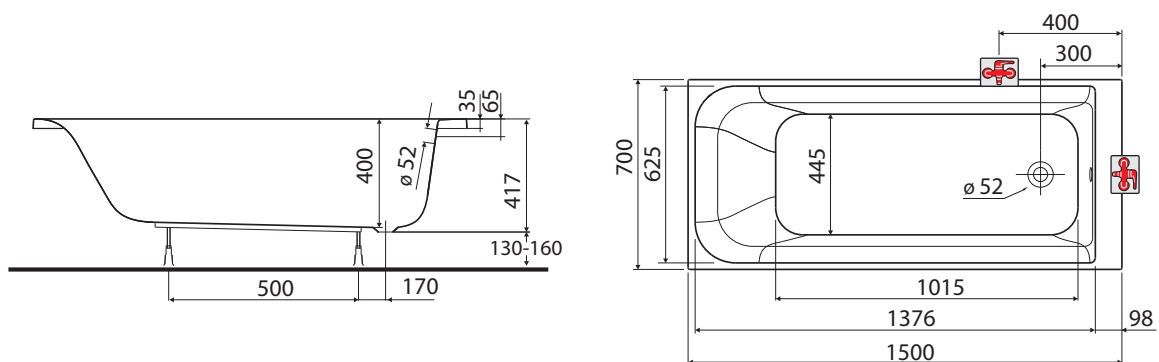

Pravouhľá vana REKORD, 150 x 70 cm

kompletní včetně noh

Rozměry: 150 x 70 x 40 cm

Objem vody: 151 l

XWP1650000

Rozsah dodávky

- vanové nožičky SN14

Příslušenství

- odtokové soupravy pro vany Geberit
- čelní panel univerzální PWP2351000
- boční panel univerzální PWP2373000