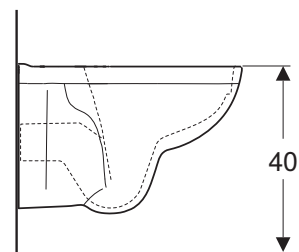

REKORD

Závěsné WC Rimfree

Rimfree

Závěsné WC Rimfree
s hlubokým splachováním,
bez splachovacího okraje
Rozměry: 35,5 x 52 x 33,5 cm
K93120000

Možnost instalace na podomítkové splachovací systémy Geberit

Kombinovatelné s

- WC sedátka K90123000, K90124000, K90125000, K90126000