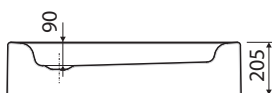

Čtvercové sprchové vaničky

Čtvercová sprchová vanička STANDARD PLUS, 80 x 80 cm

s integrovaným panelem, zvýšená

Hloubka: 9 cm, odtok: \varnothing 52 mm

Celková výška: 20,5 cm

Není samonosná, instalace na nožičky