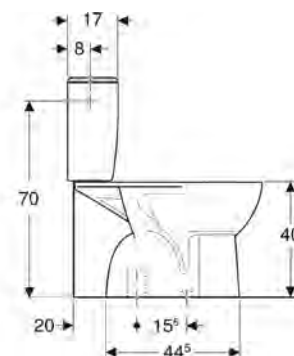

Sada stojícího WC Rimfree se splachovací nádržkou umístěnou na WC

s hlubokým splachováním, odpad svislý,
přívod vody boční, dvojité splachování
bez splachovacího okraje
K99050000

Rozsah dodávky

- WC mísa
- splachovací nádržka, oblý tvar

Kombinovatelné s

- WC sedátka K90123000, K90124000, K90125000 a K90126000