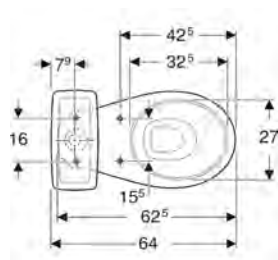

Sada stojícího WC se splachovací nádržkou umístěnou na WC

s hlubokým splachováním, odpad vodorovný
přívod vody boční, dvojitě splachování

K99040000

Rozsah dodávky

- WC mísa
- splachovací nádržka, oblý tvar

Kombinovatelné s

- WC sedátka K90123000, K90124000, K90125000
  a K90126000