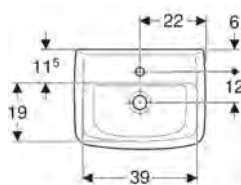

Rozměry : 45 x 34 cm
s otvorem pro baterii, s přepadem

K91945000

Montáž na stěnu

Nutné objednat dodatečně připevňovací materiál pro malé umyvadlo 500.122.00.1

Upevňovací materiál k umyvadlům se objednává samostatně a není součástí dodávky