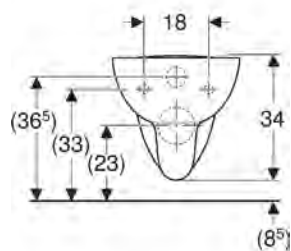

K93101000

Kombinovatelné s

- WC sedátko K90123000, K90124000, K90125000 a K90126000