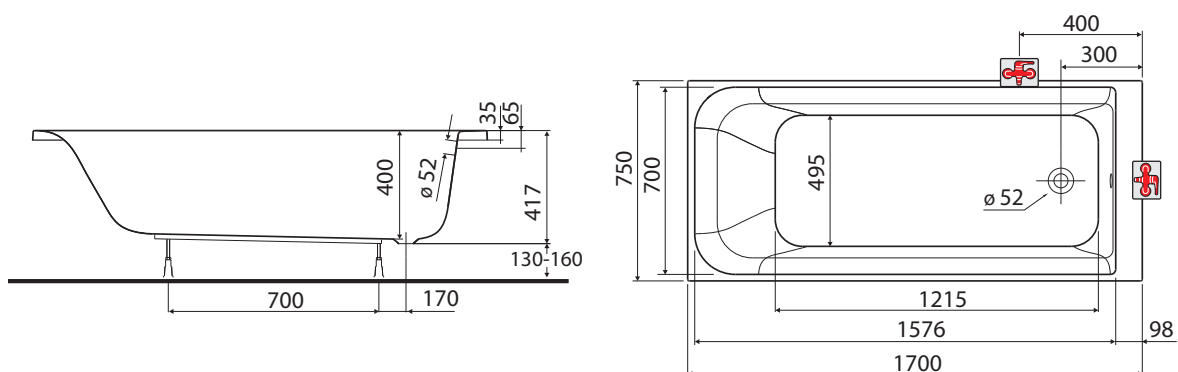

kompletní včetně noh

Rozměry: 170 x 75 x 40 cm

Objem vody: 195 l

XWP1671000

Rozsah dodávky

- vanové nožičky SN14

Příslušenství

- odtokové soupravy pro vany Geberit
- čelní panel univerzální PWP2372000
- boční panel univerzální PWP2376000