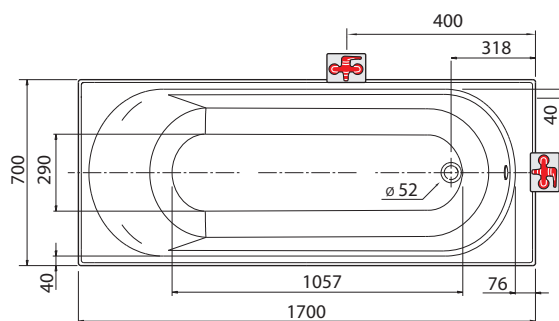

kompletní včetně noh

Rozměry: 170 x 70 x 42 cm

Objem vody: 190 l

XWP1270000

Rozsah dodávky

- vanové nožičky SN14

Příslušenství

- odtokové soupravy pro vany Geberit
- čelní panel univerzální PWP2372000
- boční panel univerzální PWP2373000