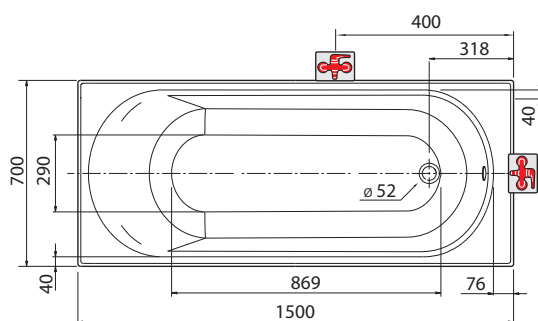

kompletní včetně noh

Rozměry: 150 x 70 x 42 cm

Objem vody: 160 l

XWP1250000

Rozsah dodávky

- vanové nožičky SN14

Příslušenství

- odtokové soupravy pro vany Geberit
- čelní panel univerzální PWP2351000
- boční panel univerzální PWP2373000