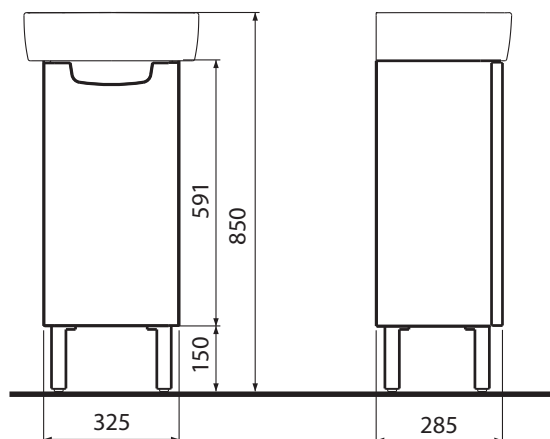

Rozměry : 45 x 34 cm
s otvorem pro baterii, s přepadem

K91945000

Montáž na stěnu

Nutné objednat dodatečně připevňovací materiál pro malé umyvadlo 500.122.00.1

Upevňovací materiál k umyvadlům se objednává samostatně a není součástí dodávky

Rozměry: 55 x 42 cm

s otvorem pro baterii, s přepadem

K91955000

Montáž na stěnu

Nutné objednat dodatečně připevňovací materiál pro umyvadlo 500.121.00.1

Upevňovací materiál k umyvadlům se objednává samostatně a není součástí dodávky

Rozsah dodávky

- upevňovací materiál
- montážní návod

Příslušenství

- nábytkové nožičky Rekord 15 cm (2 ks)

99274000

Skříňka pod umyvadlo 40 cm, s 1 dvířky

Rozměry: 32,5 x 59,1 x 28,5 cm

Barva

Rozsah dodávky

- upevňovací materiál
- montážní návod

Kombinovatelné s

- umyvadlo K91942000

Příslušenství

- nábytkové nožičky Rekord 15 cm (2 ks) **99274000**

Skříňka pod umyvadlo 50 cm, s 1 dvířky

Rozměry: 40,7 x 59,1 x 34,3 cm