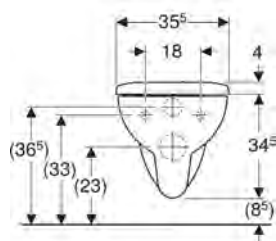

Závěsné WC Rimfree s WC sedátkem

s hlubokým splachováním

bez splachovacího okraje

Rozměry : 35,5 x 52 x 33,5 cm

K39120000

Rozsah dodávky

- WC mísa
- WC sedátko s upevněním zespodu