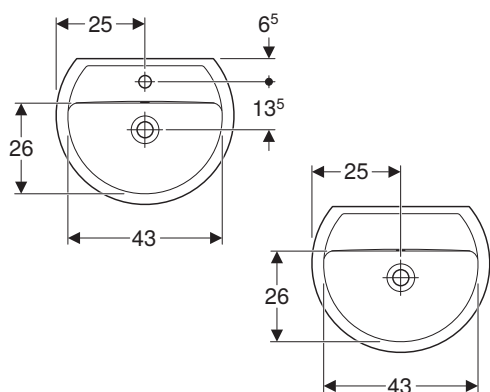

Umyvadlo 50 cm

Rozměry: 50 x 41 cm

s otvorem pro baterii, s přepadem

K91150000

bez otvoru pro baterii, s přepadem

K91050000

Montáž na stěnu

Nutné objednat dodatečně připevňovací materiál pro umyvadlo 500.121.00.1