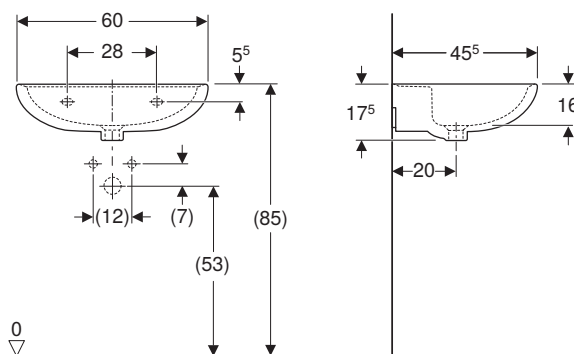

Umyvadlo 60 cm

Rozměry: 60 x 45,5 cm

s otvorem pro baterii, s přepadem

K91160000

bez otvoru pro baterii, s přepadem

K91060000

Montáž na stěnu

Nutné objednat dodatečně připevňovací materiál pro umyvadlo 500.121.00.1

Upevňovací materiál k umyvadlům se objednává samostatně a není součástí dodávky

Kombinovatelné s

- polosloup K97101000

Příslušenství

- pochromovaná zápachová uzávěrka: 151.035.21.1 (Ø 40 mm), 151.034.21.1 (Ø 32 mm)
- bílá zápachová uzávěrka: 151.035.11.1 (Ø 40 mm), 151.034.11.1 (Ø 32 mm)