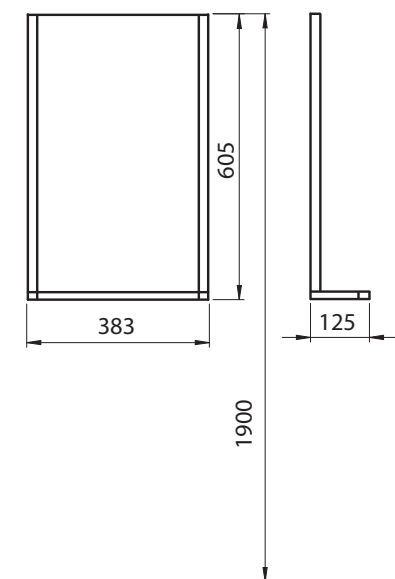

Rozměry: 33 x 160 x 29,2 cm

Barva

lesklá bílá

88393000

Vlastnosti

- 2 dvířka s mechanismem tichého dovírání
- strana připevnění závěsu vlevo nebo vpravo
- 2 nastavitelné poličky v horní části
- 2 nastavitelné poličky v dolní části
- odolné vůči vlhkosti
- dodává se smontované
- závěsné, možnost instalace s podpěrnými nožičkami

88416000

Zrcadlo s LED svítidlem a poličkou

Rozměry: 38,3 x 60,5 x 12,5 cm

Barva

lesklá bílá

88417000

Vlastnosti

- jmenovité napětí: 220–240V
- třída energetické účinnosti: A+
- barva světla: 4000 K

Rozsah dodávky

- LED svítidlo
- polička
- upevňovací materiál
- montážní návod

Zrcadlo s LED svítidlem a poličkou

Rozměry: 44,3 x 60,5 x 12,5 cm

Barva

lesklá bílá

88418000

Vlastnosti