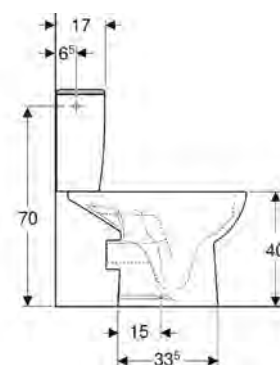

Sada stojícího WC se splachovací nádržkou umístěnou na WC

s hlubokým splachováním, odpad vodorovný
přívod vody boční, dvojitě splachování

K99040000

Rozsah dodávky

- WC mísa
- splachovací nádržka, oblý tvar

Kombinovatelné s

- WC sedátka K90123000, K90124000, K90125000
  a K90126000