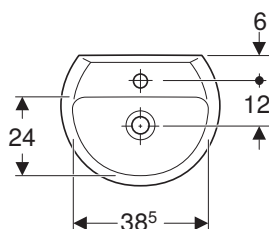

Malé umyvadlo 45 cm

Rozměry: 45 x 37 cm

s otvorem pro baterii, s asymetrickým přepadem
K91145000

bez otvoru pro baterii, s asymetrickým přepadem
K91045000

Montáž na stěnu

Nutné objednat dodatečně připevňovací materiál
pro malé umyvadlo 500.122.00.1

Upevňovací materiál k umyvadlům se objednává
samostatně a není součástí dodávky

Příslušenství

- pochromovaná zápachová uzávěrka:
  151.035.21.1 (Ø 40 mm), 151.034.21.1 (Ø 32 mm)
- bílá zápachová uzávěrka:
  151.035.11.1 (Ø 40 mm), 151.034.11.1 (Ø 32 mm)