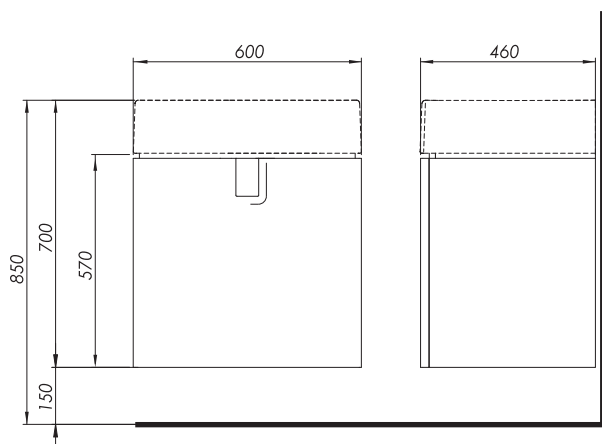

Skříňka pod umyvadlo 50 cm, se 2 zásuvkami

Skříňka pod umyvadlo 50 cm, se 2 zásuvkami

Rozměry: 50 x 57 x 46 cm

Barva

lesklá bílá

89489000

černá matná

89491000