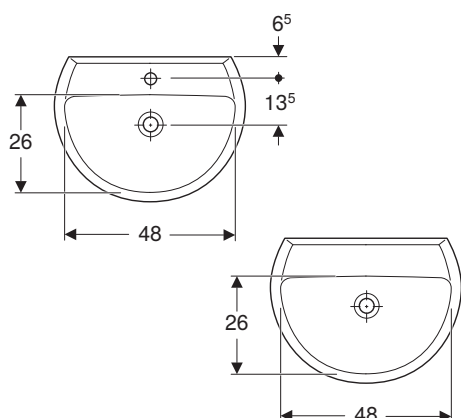

REKORD

Umyvadlo 55 cm

Umyvadlo 55 cm

Rozměry: 55 x 42 cm

s otvorem pro baterii, s přepadem

K91155000

bez otvoru pro baterii, s přepadem

K91055000