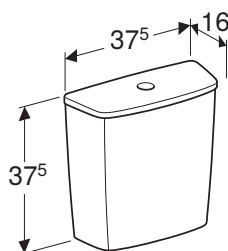

Splachovací nádržka

s armaturou Geberit, dvojitě splachování 3/6 l,
přívod vody zdola, hranatý tvar

Rozměry: 36,5 x 37,5 x 16 cm

K94012000

Kombinovatelné s

- stojící WC Rimfree K93020000, 93208000