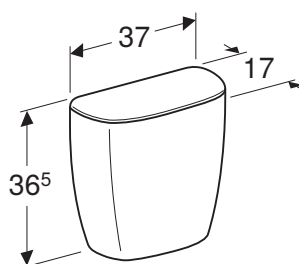

Rozměry: 36,5 x 37 x 17 cm

K94009000

Kombinovatelné s

- stojící WC Rimfree K93020000, 93208000

REKORD

Splachovací nádržka

Splachovací nádržka

s armaturou Geberit, dvojitě splachování 3/6 l,
přívod vody zdola, hranatý tvar