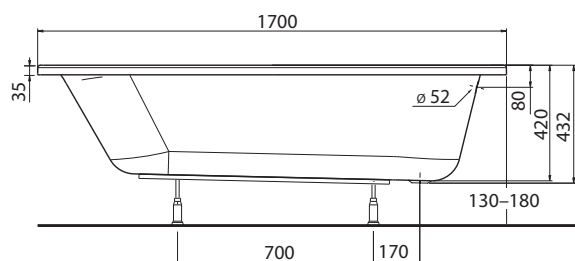

kompletní včetně noh

Rozměry: 170 x 70 x 42 cm

Objem vody: 190 l

XWP1270000

Rozsah dodávky

- vanové nožičky SN14

Příslušenství

- odtokové soupravy pro vany Geberit
- čelní panel univerzální PWP2372000
- boční panel univerzální PWP2373000