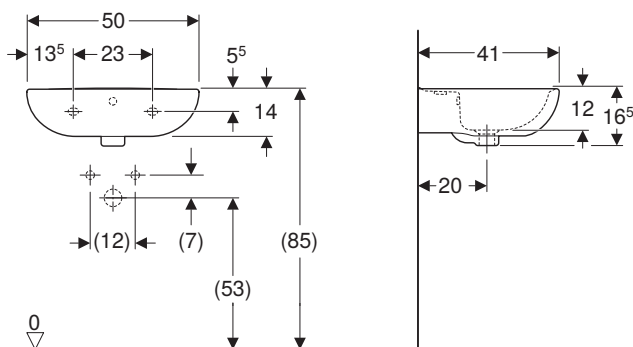

Montáž na stěnu

Nutné objednat dodatečně připevňovací materiál pro umyvadlo 500.121.00.1

Upevňovací materiál k umyvadlům se objednává samostatně a není součástí dodávky

Kombinovatelné s

- polosloupek K97101000

Příslušenství

- pochromovaná zápachová uzávěrka: 151.035.21.1 (Ø 40 mm), 151.034.21.1 (Ø 32 mm)
- bílá zápachová uzávěrka: 151.035.11.1 (Ø 40 mm), 151.034.11.1 (Ø 32 mm)