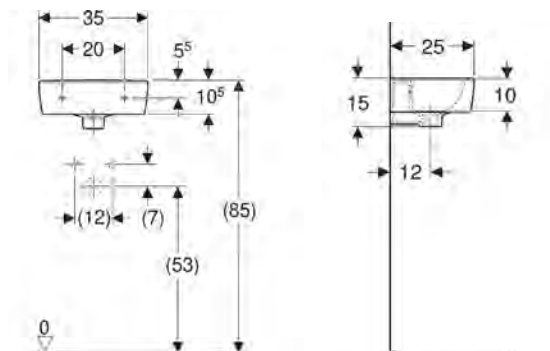

Hranaté malé umývadlo 35 cm

Rozměry: 35 x 25 cm
zkrácené vyložení
s přepadem, otvor pro baterii vlevo
K92933000

Montáž na stěnu

Nutné objednat dodatečně připevňovací materiál
pro umyvadlo 500.121.00.1

Upevňovací materiál k umyvadlům se objednává
samostatně a není součástí dodávky

Příslušenství:

- pochromovaná zápachová uzávěrka:
  151.035.21.1 (Ø 40 mm), 151.034.21.1 (Ø 32 mm)
- bílá zápachová uzávěrka:
  151.035.11.1 (Ø 40 mm), 151.034.11.1 (Ø 32 mm)