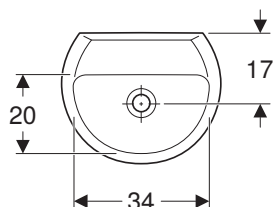

Malé umyvadlo 40 cm

Rozměry: 40 x 33 cm

s otvorem pro baterii, s asymetrickým přepadem
K92140000

bez otvoru pro baterii, s asymetrickým přepadem
K92040000

Montáž na stěnu

Nutné objednat dodatečně připevňovací materiál
pro malé umyvadlo 500.122.00.1