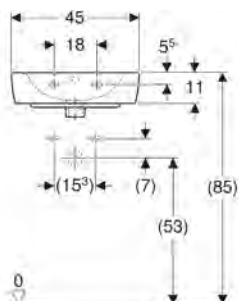

Příslušenství:

- pochromovaná zápachová uzávěrka:
  151.035.21.1 (Ø 40 mm), 151.034.21.1 (Ø 32 mm)
- bílá zápachová uzávěrka:
  151.035.11.1 (Ø 40 mm), 151.034.11.1 (Ø 32 mm)