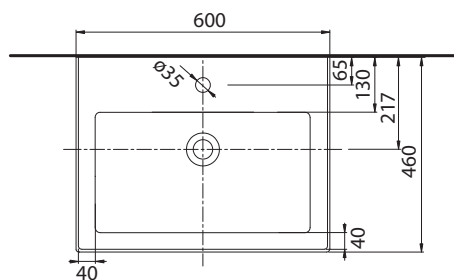

L51160000

Montáž na stěnu

Nutné objednat dodatečně připevňovací materiál
pro umyvadlo 500.121.00.1

Upevňovací materiál k umyvadlům se objednává
samostatně a není součástí dodávky

Kombinovatelné s

- skříňka pod umyvadlo 89486000,
  89488000, 89492000, 89494000,
  89498000, 89500000

Příslušenství pro montáž se skříňkou:

- prostorově úsporný odtok s tlačítkovým ovládním:
  152.075.21.1 (Ø 40 mm), 152.073.21.1 (Ø 32 mm)
- prostorově úsporný odtok s pákovým ovládním:
  152.074.21.1 (Ø 40 mm), 152.072.21.1 (Ø 32 mm)

Příslušenství pro montáž bez skříňky nebo na desku:

- pochromovaná zápachová uzávěrka:
  151.035.21.1 (Ø 40 mm), 151.034.21.1 (Ø 32 mm)