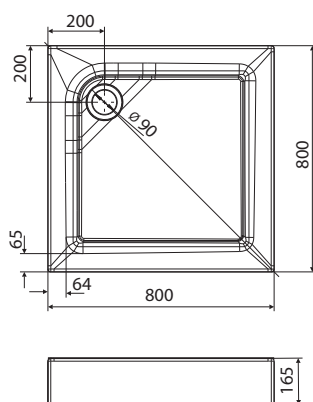

Rozsah dodávky

- upevňovací materiál
- montážní návod

* doporučená výška

Zrcadlová skříňka 60 cm

Rozměry: 60 x 70 x 15 cm

88457000

Vlastnosti

- zrcadlová dvířka s mechanismem tichého dovírání
- zrcadlové vnější strany
- 2 nastavitelné skleněné poličky
- strana připevnění závěsu vlevo nebo vpravo
- dodává se smontované
- závěsné

Rozsah dodávky

- upevňovací materiál
- montážní návod

* doporučená výška

SPRCHOVÉ VANIČKY

Čtvercová sprchová vanička FIRST, 80 x 80 cm s integrovaným panelem

Hloubka: 4 cm, odtok: \varnothing 52 mm

Celková výška: 16,5 cm