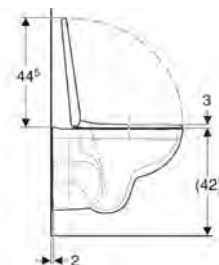

Závěsné WC Rimfree s WC sedátkem

s hlubokým splachováním

bez splachovacího okraje

Rozměry : 35,5 x 52 x 33,5 cm

K39120000

Rozsah dodávky

- WC mísa
- WC sedátko s upevněním zespodu