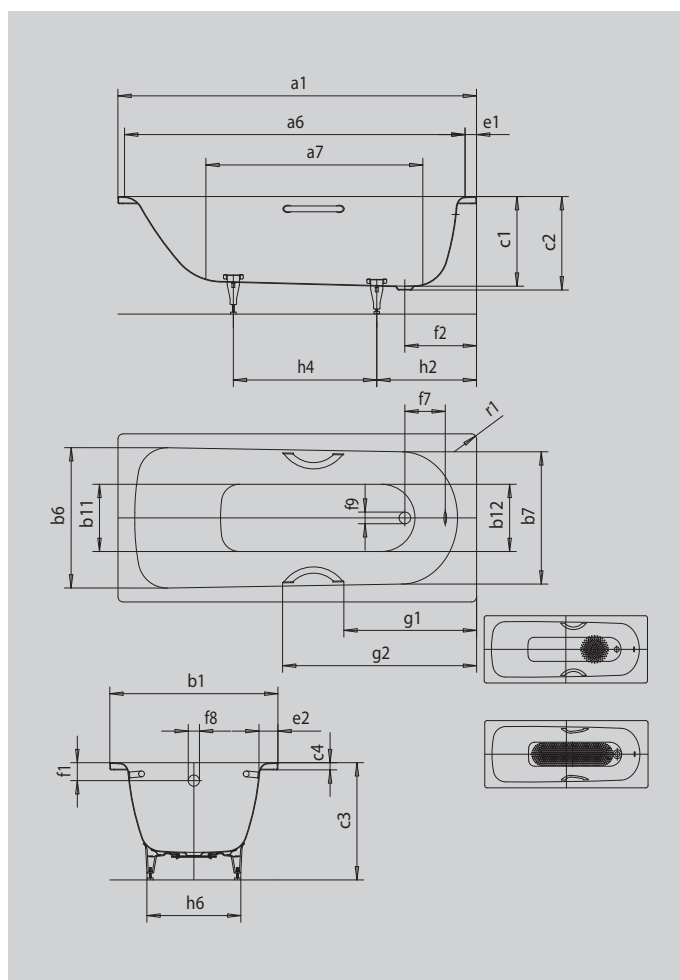

# SANIFORM PLUS SANIFORM PLUS STAR

- koupací vana pro jednu osobu s odtokem v nohách
- klasická obdélníková varianta
- v nabídce také s madly
- ze smaltované oceli KALDEWEI

Ilustrační obrázek

| Model  |                  | 375          |
|--|------------------|--------------|
| Vnější délka   | $a_1$            | 1800 mm      |
| Vnitřní délka (nahore)                                   | $a_6$            | 1630 mm      |
| Vnitřní délka (dole)                                     | $a_7$            | 1250 mm      |
| Vnější šířka   | $b_1$            | 800 mm       |
| Vnitřní šířka (nahore)                                   | $b_6; b_7$       | 675; 640 mm  |
| Vnitřní šířka (dole)                                     | $b_{11}; b_{12}$ | 520; 450 mm  |
| Vnitřní hloubka  | $c_1$            | 420 mm       |
| Hloubka včetně odtokového otvoru                         | $c_2$            | 430 mm       |
| Výška s nohami   | $c_3$            | 555 - 560 mm |
| Výška okraje   | $c_4$            | 32 mm        |
| Šířka okraje v nohách; šířka podélného okraje            | $e_1; e_2$       | 70; 75 mm    |
| Vzdálenost horní hrany od středu přepadového otvoru      | $f_1$            | 75 mm        |
| Vzdálenost okraje vany od středu odtokového otvoru       | $f_2$            | 310 mm       |
| Vzdálenost středu odtokového otvoru a přepadového otvoru | $f_7$            | 216 mm       |
| Průměr přepadového otvoru                                | $f_3$            | Ø 52 mm      |
| Průměr odtokového otvoru                                 | $f_9$            | Ø 52 mm      |
| Vzdálenost okraje vany na straně noh od středu noh       | $h_2$            | 470 mm       |
| Vzdálenost mezi nohami                                   | $h_4$            | 830 mm       |
| Max. šířka noh   | $h_6$            | 480 mm       |
| Vnější poloměr   | $r_1$            | 8 mm         |
| Užitečný objem   |                  | 150 l        |
| Čistá hmotnost   |                  | 55 kg        |
| Antislip průměr  |                  | Ø 288 mm     |
| Celoplošný antislip                                      |                  | 900 x 300 mm |