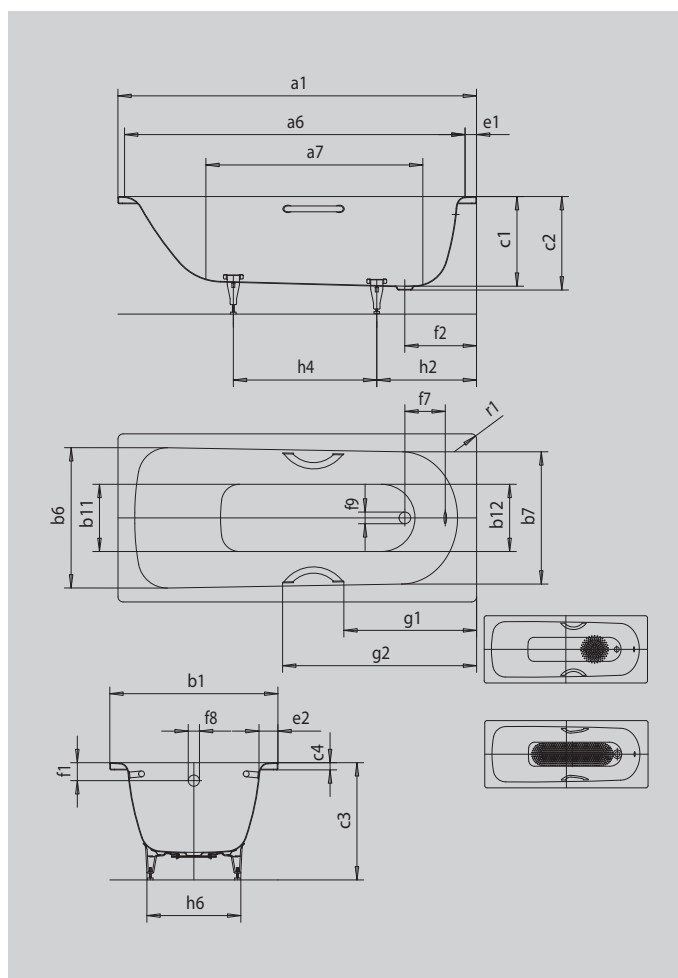

SANIFORM PLUS SANIFORM PLUS STAR

- koupací vana pro jednu osobu s odtokem v nohách
- klasická obdélníková varianta
- v nabídce také s madly
- ze smaltované oceli KALDEWEI

Ilustrační obrázek

Model		372
Vnější délka	a_1	1600 mm
Vnitřní délka (nahore)	a_6	1430 mm
Vnitřní délka (dole)	a_7	1050 mm
Vnější šířka	b_1	750 mm
Vnitřní šířka (nahore)	$b_6; b_7$	600; 580 mm
Vnitřní šířka (dole)	$b_{11}; b_{12}$	440; 400 mm
Vnitřní hloubka	c_1	400 mm
Hloubka včetně odtokového otvoru	c_2	410 mm
Výška s nohami	c_3	545 - 560 mm
Výška okraje	c_4	32 mm
Šířka okraje v nohách; šířka podélného okraje	$e_1; e_2$	70; 75 mm
Vzdálenost horní hrany od středu přepadového otvoru	f_1	63 mm
Vzdálenost okraje vany od středu odtokového otvoru	f_2	310 mm
Vzdálenost středu odtokového otvoru a přepadového otvoru	f_7	218 mm
Průměr přepadového otvoru	f_3	Ø 52 mm
Průměr odtokového otvoru	f_9	Ø 52 mm
Vzdálenost okraje vany na straně noh od středu noh	h_2	445 mm
Vzdálenost mezi nohami	h_4	640 mm
Max. šířka noh	h_6	430 mm
Vnější poloměr	r_1	23 mm
Užitečný objem		107 l
Čistá hmotnost		46 kg
Antislip průměr		Ø 288 mm
Celoplošný antislip		600 x 220 mm