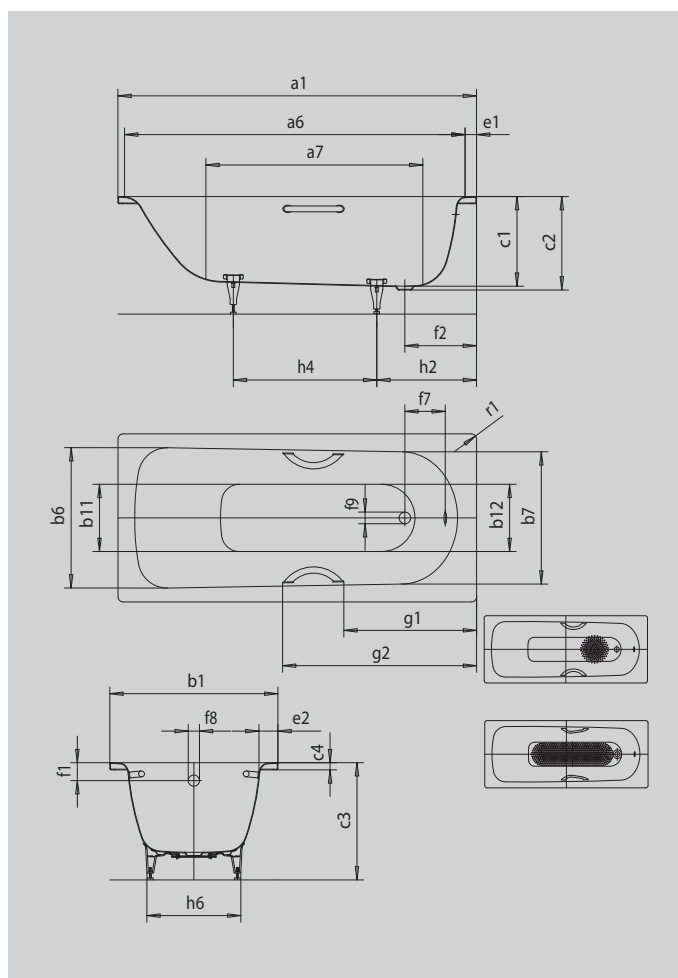

SANIFORM PLUS SANIFORM PLUS STAR

- koupací vana pro jednu osobu s odtokem v nohách
- klasická obdélníková varianta
- v nabídce také s madly
- ze smaltované oceli KALDEWEI

Ilustrační obrázek

Model		363
Vnější délka	a_1	1700 mm
Vnitřní délka (nahoře)	a_6	1530 mm
Vnitřní délka (dole)	a_7	1150 mm
Vnější šířka	b_1	700 mm
Vnitřní šířka (nahoře)	$b_6; b_7$	550; 530 mm
Vnitřní šířka (dole)	$b_{11}; b_{12}$	390; 350 mm
Vnitřní hloubka	c_1	400 mm
Hloubka včetně odtokového otvoru	c_2	410 mm
Výška s nohami	c_3	545 - 560 mm
Výška okraje	c_4	32 mm
Šířka okraje v nohách; šířka podélného okraje	$e_1; e_2$	70; 75 mm
Vzdálenost horní hrany od středu přepadového otvoru	f_1	63 mm
Vzdálenost okraje vany od středu odtokového otvoru	f_2	310 mm
Vzdálenost středu odtokového otvoru a přepadového otvoru	f_7	212 mm
Průměr přepadového otvoru	f_3	Ø 52 mm
Průměr odtokového otvoru	f_9	Ø 52 mm
Vzdálenost okraje vany na straně noh od středu noh	h_2	450 mm
Vzdálenost mezi nohami	h_4	740 mm
Max. šířka noh	h_6	380 mm
Vnější poloměr	r_1	8 mm
Užitečný objem		111 l
Čistá hmotnost		47 kg
Antislip průměr		Ø 288 mm
Celoplošný antislip		850 x 240 mm