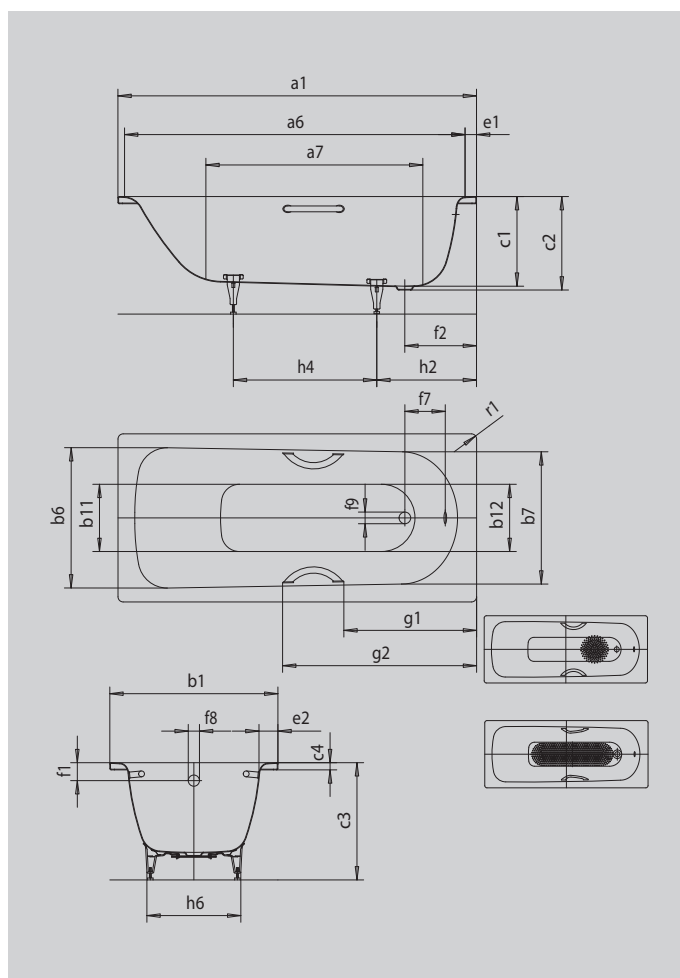

SANIFORM PLUS SANIFORM PLUS STAR

- koupací vana pro jednu osobu s odtokem v nohách
- klasická obdélníková varianta
- v nabídce také s madly
- ze smaltované oceli KALDEWEI

Ilustrační obrázek

Model		362
Vnější délka	a_1	1600 mm
Vnitřní délka (nahore)	a_6	1430 mm
Vnitřní délka (dole)	a_7	1050 mm
Vnější šířka	b_1	700 mm
Vnitřní šířka (nahore)	b_6, b_7	550; 530 mm
Vnitřní šířka (dole)	b_{11}, b_{12}	390; 350 mm
Vnitřní hloubka	c_1	400 mm
Hloubka včetně odtokového otvoru	c_2	410 mm
Výška s nohami	c_3	545 - 560 mm
Výška okraje	c_4	32 mm
Šířka okraje v nohách; šířka podélného okraje	e_1, e_2	70; 75 mm
Vzdálenost horní hrany od středu přepadového otvoru	f_1	63 mm
Vzdálenost okraje vany od středu odtokového otvoru	f_2	310 mm
Vzdálenost středu odtokového otvoru a přepadového otvoru	f_7	212 mm
Průměr přepadového otvoru	f_3	Ø 52 mm
Průměr odtokového otvoru	f_9	Ø 52 mm
Vzdálenost okraje vany na straně noh od středu noh	h_2	450 mm
Vzdálenost mezi nohami	h_4	600 mm
Max. šířka noh	h_6	380 mm
Vnější poloměr	r_1	8 mm
Užitečný objem		93 l
Čistá hmotnost		45 kg
Antislip průměr		Ø 288 mm
Celoplošný antislip		600 x 220 mm