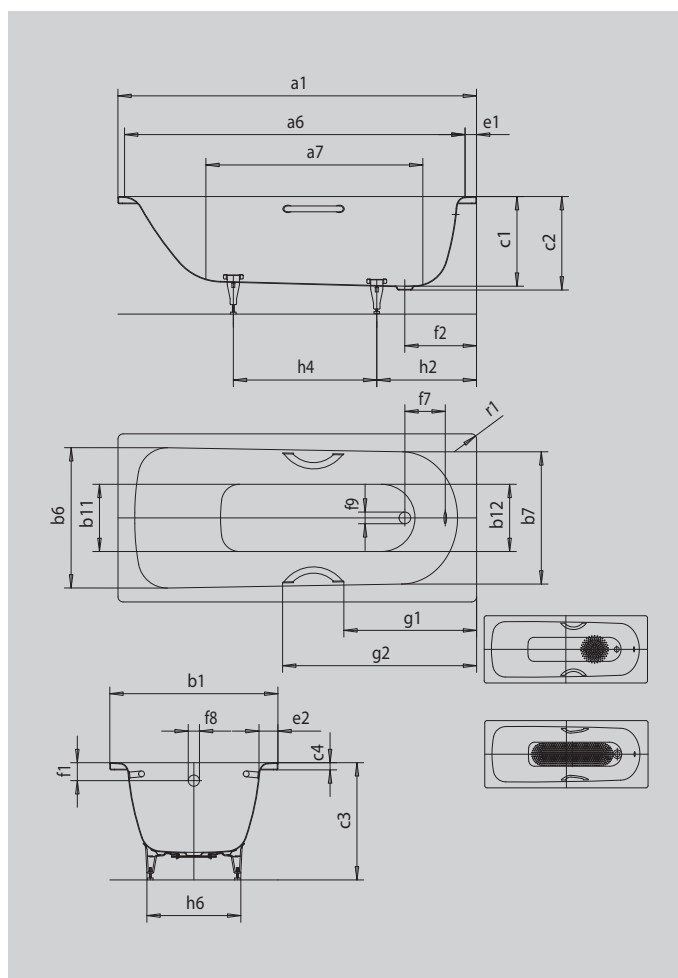

SANIFORM PLUS SANIFORM PLUS STAR

- koupací vana pro jednu osobu s odtokem v nohách
- klasická obdélníková varianta
- v nabídce také s madly
- ze smaltované oceli KALDEWEI

Ilustrační obrázek

Model		361
Vnější délka	a_1	1500 mm
Vnitřní délka (nahoře)	a_6	1330 mm
Vnitřní délka (dole)	a_7	950 mm
Vnější šířka	b_1	700 mm
Vnitřní šířka (nahoře)	$b_6; b_7$	550; 530 mm
Vnitřní šířka (dole)	$b_{11}; b_{12}$	390; 350 mm
Vnitřní hloubka	c_1	400 mm
Hloubka včetně odtokového otvoru	c_2	410 mm
Výška s nohami	c_3	545 - 560 mm
Výška okraje	c_4	32 mm
Šířka okraje v nohách; šířka podélného okraje	$e_1; e_2$	70; 75 mm
Vzdálenost horní hrany od středu přepadového otvoru	f_1	63 mm
Vzdálenost okraje vany od středu odtokového otvoru	f_2	320 mm
Vzdálenost středu odtokového otvoru a přepadového otvoru	f_7	222 mm
Průměr přepadového otvoru	f_3	Ø 52 mm
Průměr odtokového otvoru	f_9	Ø 52 mm
Vzdálenost okraje vany na straně noh od středu noh	h_2	445 mm
Vzdálenost mezi nohami	h_4	555 mm
Max. šířka noh	h_6	380 mm
Vnější poloměr	r_1	23 mm
Užitečný objem		82 l
Čistá hmotnost		41 kg
Antislip průměr		Ø 288 mm
Celoplošný antislip		600 x 220 mm