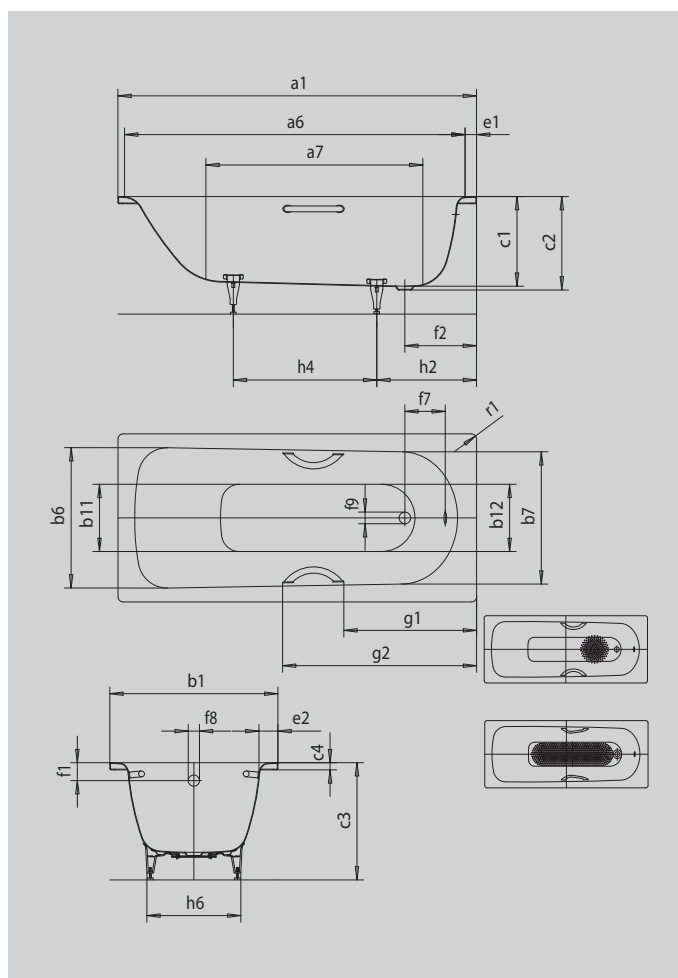

SANIFORM PLUS SANIFORM PLUS STAR

- koupací vana pro jednu osobu s odtokem v nohách
- klasická obdélníková varianta
- v nabídce také s madly
- ze smaltované oceli KALDEWEI

Ilustrační obrázek

Model		360
Vnější délka	a_1	1400 mm
Vnitřní délka (nahoře)	a_6	1230 mm
Vnitřní délka (dole)	a_7	850 mm
Vnější šířka	b_1	700 mm
Vnitřní šířka (nahoře)	b_6, b_7	550; 530 mm
Vnitřní šířka (dole)	b_{11}, b_{12}	390; 350 mm
Vnitřní hloubka	c_1	400 mm
Hloubka včetně odtokového otvoru	c_2	410 mm
Výška s nohami	c_3	545 - 560 mm
Výška okraje	c_4	32 mm
Šířka okraje v nohách; šířka podélného okraje	e_1, e_2	70; 75 mm
Vzdálenost horní hrany od středu přepadového otvoru	f_1	63 mm
Vzdálenost okraje vany od středu odtokového otvoru	f_2	310 mm
Vzdálenost středu odtokového otvoru a přepadového otvoru	f_7	212 mm
Průměr přepadového otvoru	f_3	Ø 52 mm
Průměr odtokového otvoru	f_9	Ø 52 mm
Vzdálenost okraje vany na straně noh od středu noh	h_2	455 mm
Vzdálenost mezi nohami	h_4	445 mm
Max. šířka noh	h_6	380 mm
Vnější poloměr	r_1	23 mm
Užitečný objem		67 l
Čistá hmotnost		39 kg
Antislip průměr		Ø 288 mm
Celoplošný antislip		600 x 220 mm