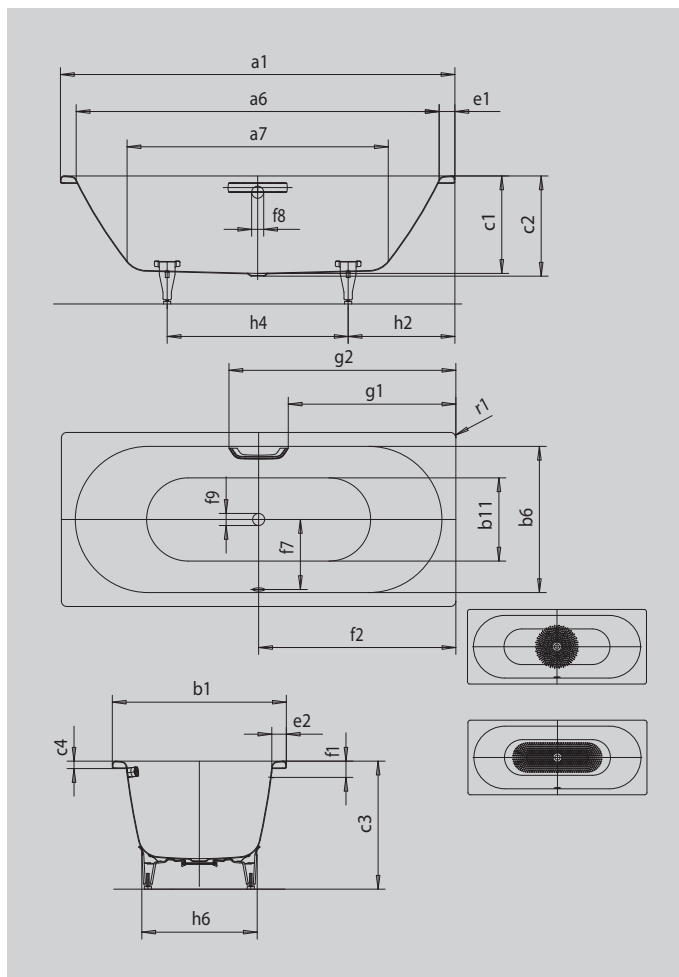

CLASSIC DUO

- tato koupací vana se vyznačuje puristickou jednoduchostí a prostou elegancí
- klasická čtyřúhelníková varianta
- Koupání ve dvou: dvě identické opěrky zad a odtok umístěný uprostřed vany
- ze smaltované oceli KALDEWEI

Ilustrační obrázek

MADLO DECENTNÍ OPULENCE

Model		105
Vnější délka	a_1	1700 mm
Vnitřní délka (nahore)	a_6	1580 mm
Vnitřní délka (dole)	a_7	1130 mm
Vnější šířka	b_1	700 mm
Vnitřní šířka (nahore)	b_6	580 mm
Vnitřní šířka (dole)	b_{11}	450 mm
Vnitřní hloubka	c_1	420 mm
Hloubka včetně odtokového otvoru	c_2	430 mm
Výška s nohami	c_3	565 - 600 mm
Výška okraje	c_4	32 mm
Šířka okraje v nohách; šířka podélného okraje	$e_1; e_2$	60; 60 mm
Vzdálenost horní hrany od středu přepadového otvoru	f_1	70 mm
Vzdálenost okraje vany od středu odtokového otvoru	f_2	850 mm
Vzdálenost středu odtokového otvoru a přepadového otvoru	f_7	280 mm
Průměr přepadového otvoru	f_8	Ø 52 mm
Průměr odtokového otvoru	f_9	Ø 52 mm
Vzdálenost od okraje vany (v nohách) od bližšího konce madla	g_1	722 mm
Vzdálenost okraje vany (v nohách) od vzdálenějšího konce madla	g_2	978 mm
Vzdálenost okraje vany na straně noh od středu noh	h_2	560 mm
Vzdálenost mezi nohami	h_4	580 mm
Max. šířka noh	h_6	420 mm
Vnější poloměr	r_1	8 mm
Užitečný objem		110 l
Čistá hmotnost		47 kg
Antislip průměr		Ø 288 mm
Celoplošný antislip		900 x 300 mm