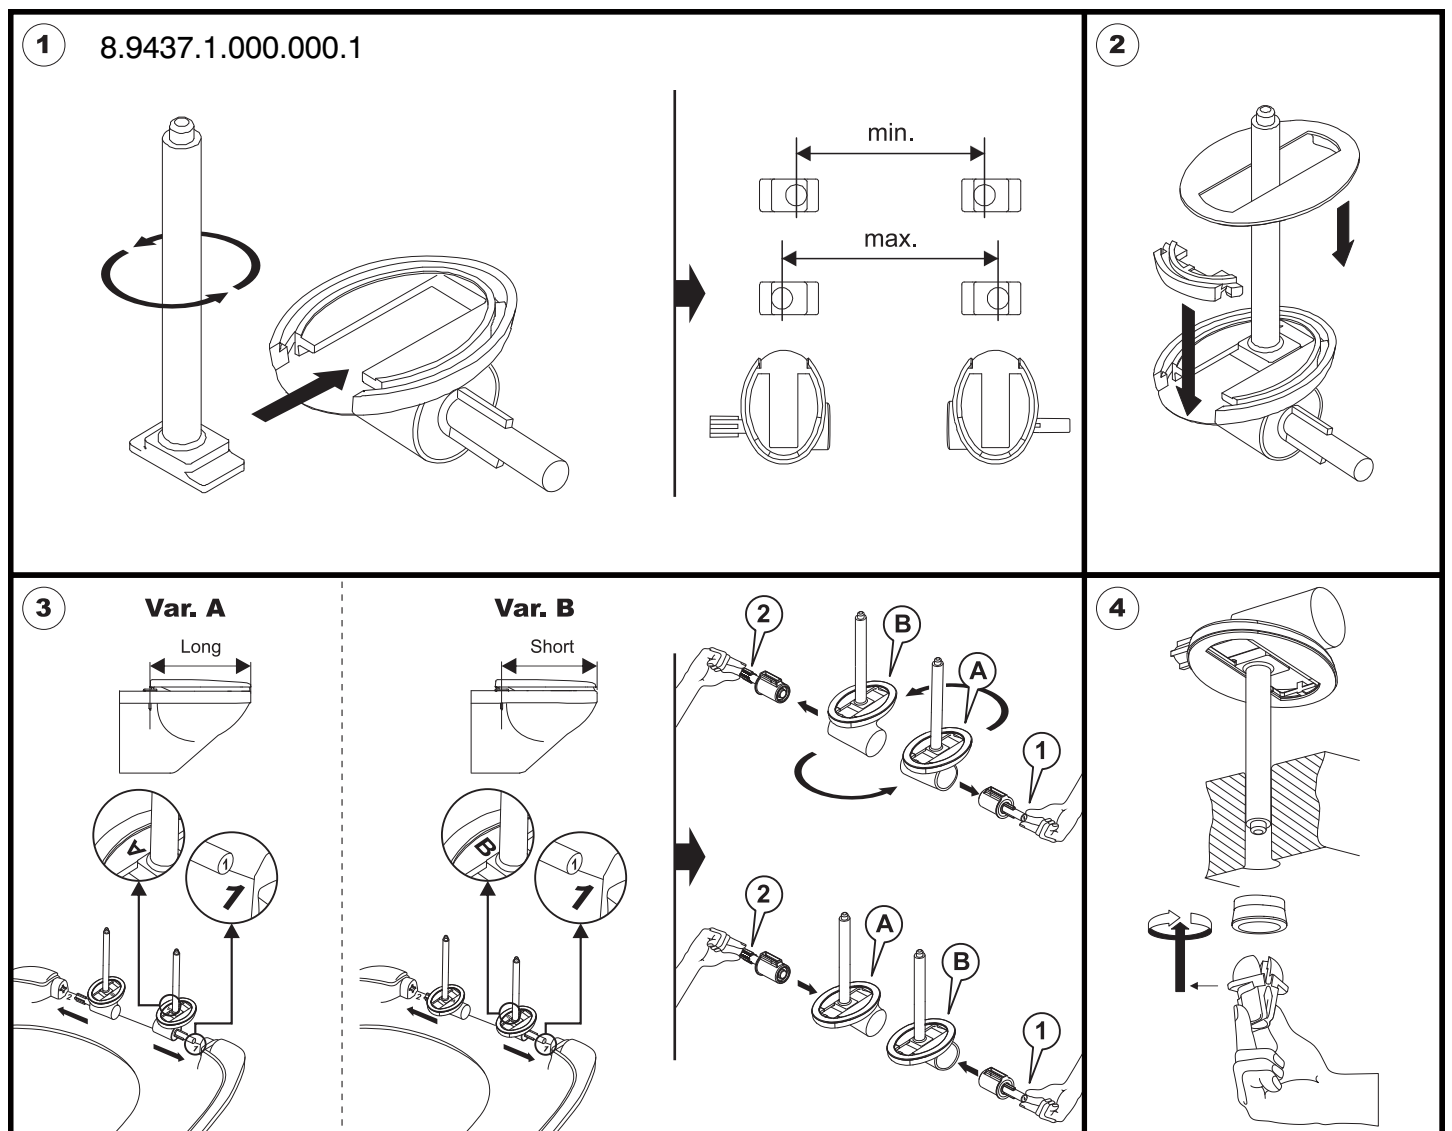

JIKA

LYRA plus / ZETA

8.9338.5.300.000.1 Lyra plus Slowclose

8.9338.1.300.000.1 Lyra plus Slowclose

8.9327.6.000.000.1 Zeta Slowclose

Max.
150
kg

Alkali
pH-
Wert
mind. 6,0

Max.
85°C
3 Min.