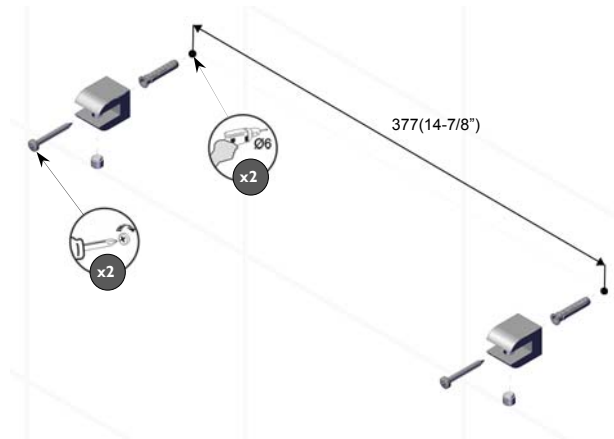

~mm
~(in)

16571-V1

X2	X2	X1	X1	X1

~mm
~(in)

16572-V1

X2	X2	X1	X1	X1

~mm
~(in)

16573-V1

X2	X2	X1	X1	X1

~mm
~(in)

16570-V1

X4	X4	X4	X4	X4

~mm
~(in)

16568-V1

X2	X2

~mm
~(in)

16569-V1

X2	X2	X2	X1	X2

~mm
~(in)

16565-V1

X2	X2	X2

~mm
~(in)

JIKA

LAUFEN CZ s.r.o.
 V Tůních 3/1637
 120 00 Praha 2
 Česká republika
 Fax: +420/296 337 713
 e-mail: galerie@cz.laufen.com
 www.jika.cz