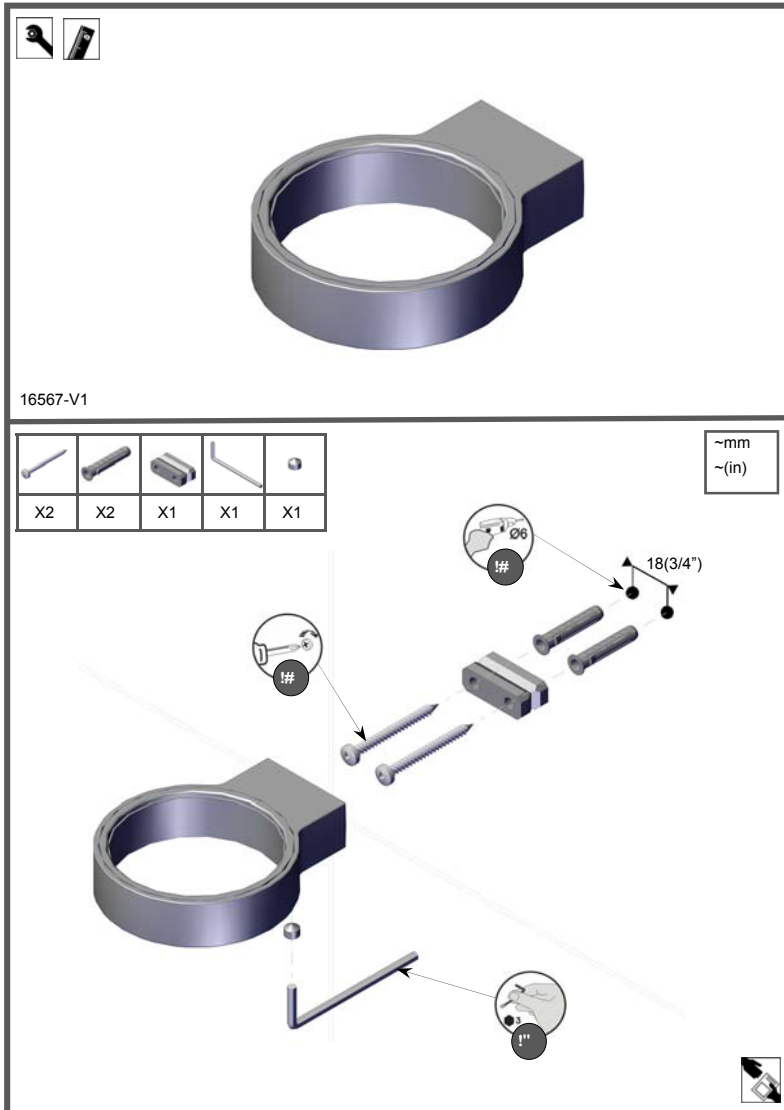

JIKA

PURE

- 3.813B.2.004.000.1
- 3.813B.1.004.000.1
- 3.853B.1.004.000.1
- 3.853B.2.004.000.1
- 3.843B.2.004.000.1
- 3.843B.2.004.100.1
- 3.813B.6.004.000.1
- 3.813B.3.004.000.1
- 3.813B.4.004.000.1
- 3.813B.4.004.400.1
- 3.813B.1.004.400.1
- 3.833B.2.004.100.1
- 3.833B.1.004.000.1
- 3.823B.1.004.000.1
- 3.843B.1.004.000.1

16564-V1

X2	X2	X2	X1	X2

~mm
~(in)

16574-V1

X2	X2	X1	X1	X1

~mm
~(in)

16563-V1

X2	X2	X2	X1	X2

~mm
~(in)

16571-V1

X2	X2	X1	X1	X1

~mm
~(in)

16572-V1

X2	X2	X1	X1	X1

~mm
~(in)

16573-V1

X2	X2	X1	X1	X1

~mm
~(in)

16570-V1

X4	X4	X4	X4	X4

~mm
~(in)

16568-V1

X2	X2

~mm
~(in)