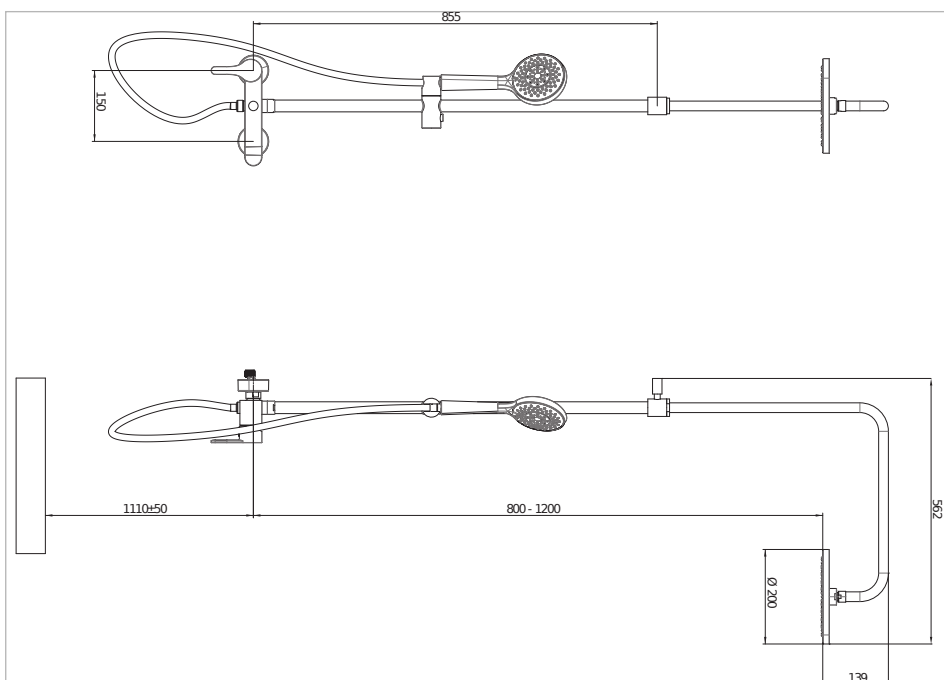

Sprchový sloup (sprchová páková baterie, hlavová sprcha Ø 200 mm, ruční sprcha Ø 130 mm, 4 funkce, sprchová hadice 1,7 m)

### Technické výkresy

Nové umyvadlo Mio, představuje spojení příjemného designu s praktičností. Skříňky pod umyvadlo disponují plnovýsuvnými pojezdy zásuvek a zavíráním s brzdou a dojezdem. Předností nábytku Mio-N je jednoduchý design umocněný také absencí úchytek díky systému otevírání push to open.