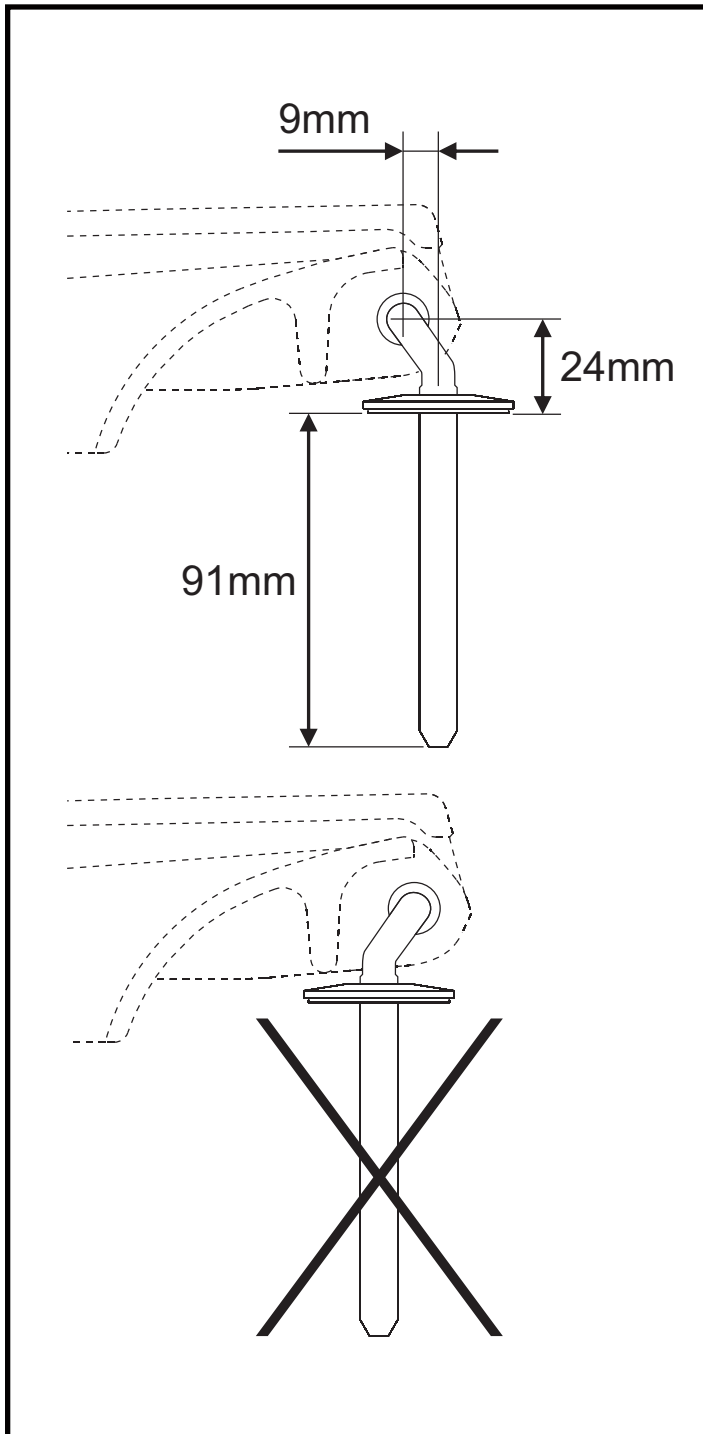

## LYRA plus

Max.  
150  
kg

Alkali  
pH-  
Wert  
mind. 6,0

Max.  
85°C  
3 Min.