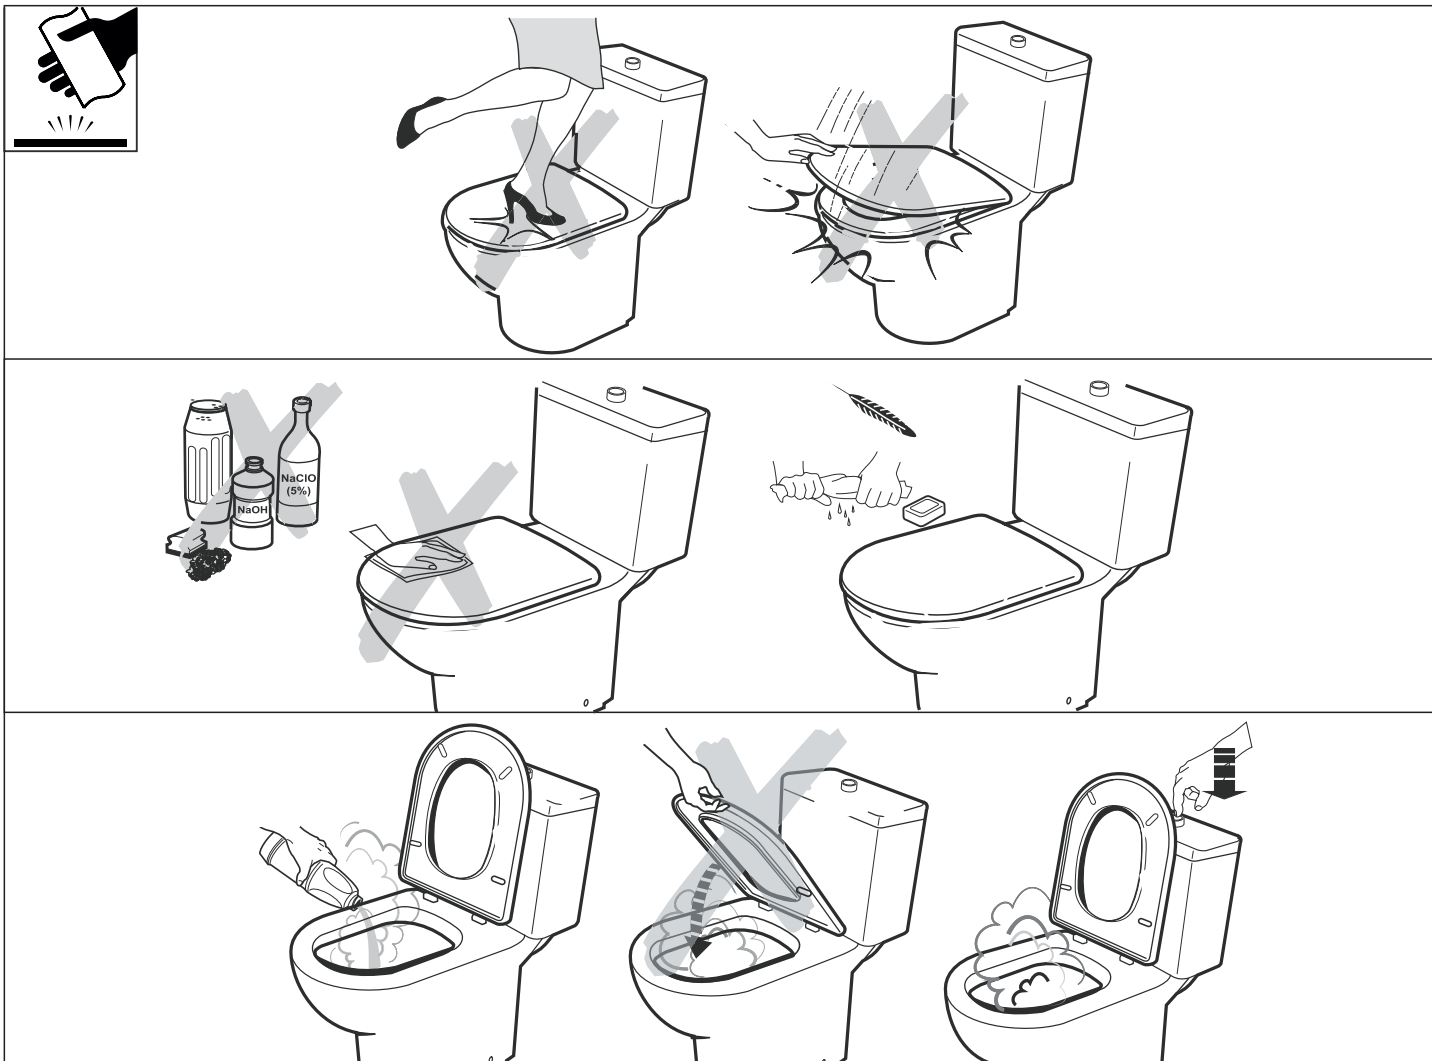

JIKA

8.9338.3.000.000.1 **A**

8.9338.7.000.000.1 **B**

LYRA plus

Max.
150
kg

Alkali
pH-
Wert
mind. 6,0

Max.
85°C
3 Min.

JIKA