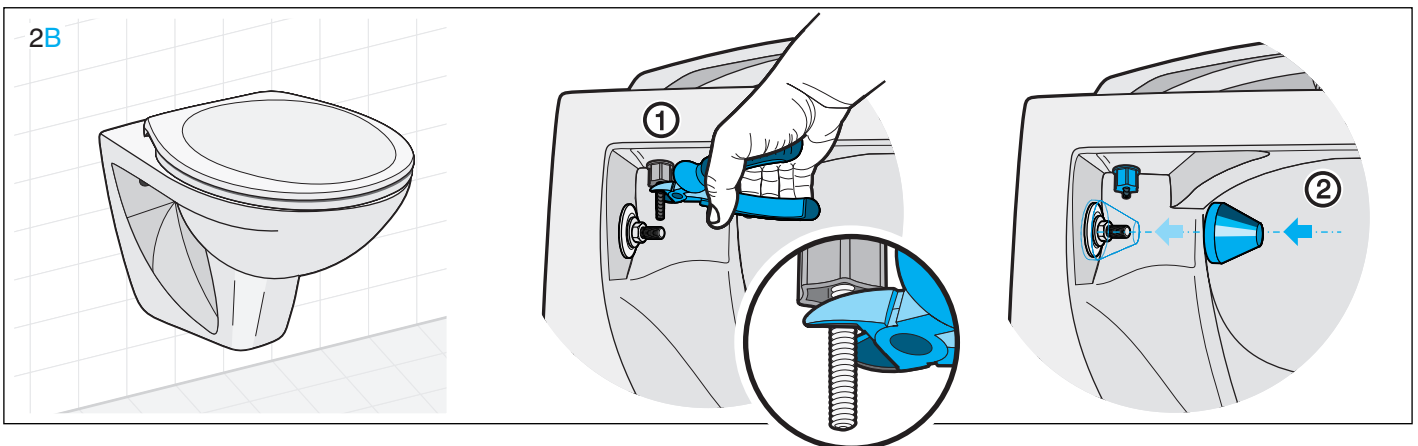

JIKA

8.9338.3.000.000.1 **A**

8.9338.7.000.000.1 **B**

LYRA plus

Max.
150
kg

Alkali
pH-
Wert
mind. 6,0

Max.
85°C
3 Min.

JIKA