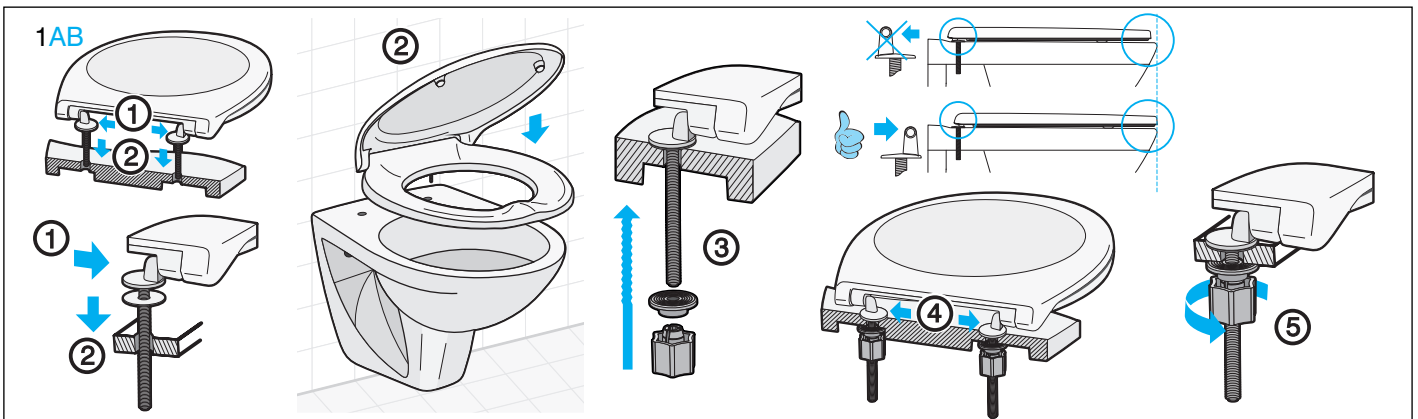

JIKA

8.9338.3.000.000.1 **A**

8.9338.7.000.000.1 **B**

LYRA plus

Max.
150
kg

Alkali
pH-
Wert
mind. 6,0

Max.
85°C
3 Min.

JIKA