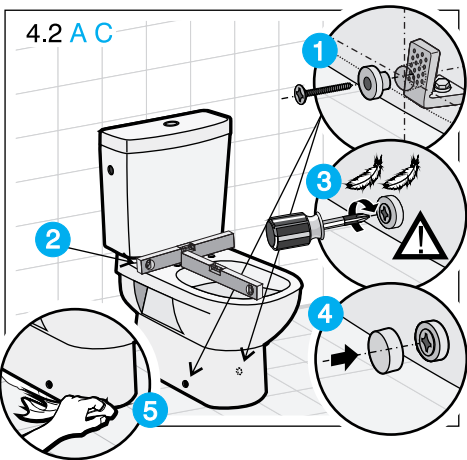

JIKA

JIKA

LAUFEN CZ s.r.o.
V Tůních 3/1637
120 00 Praha 2
Česká republika
Fax: +420/296 337 713
e-mail: galerie@cz.laufen.com
www.jika.cz