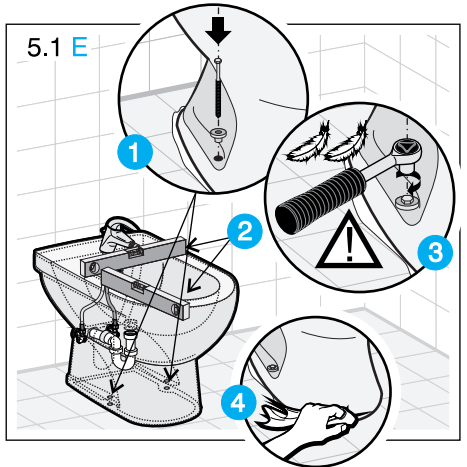

JIKA

JIKA

LAUFEN CZ s.r.o.
V Tůních 3/1637
120 00 Praha 2
Česká republika
Fax: +420/296 337 713
e-mail: galerie@cz.laufen.com
www.jika.cz