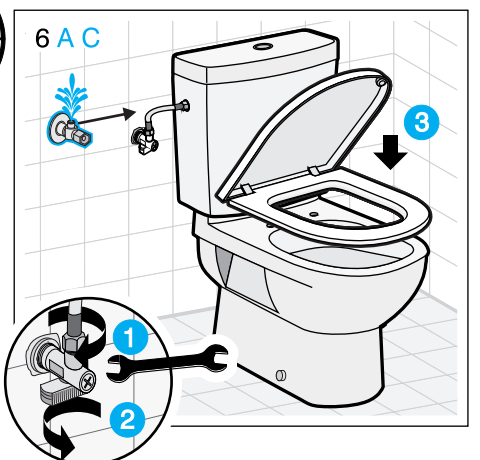

JIKA

JIKA

LAUFEN CZ s.r.o.
V Tůních 3/1637
120 00 Praha 2
Česká republika
Fax: +420/296 337 713
e-mail: galerie@cz.laufen.com
www.jika.cz