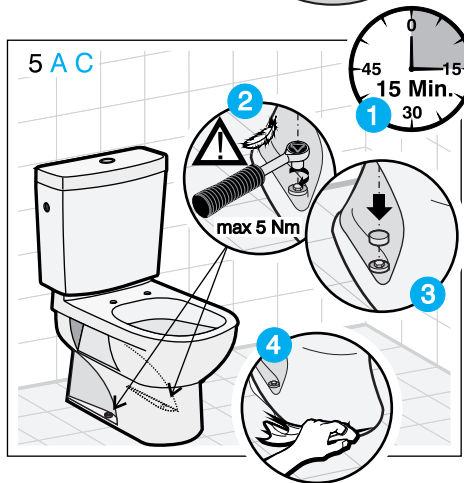

JIKA

JIKA

LAUFEN CZ s.r.o.
V Tůních 3/1637
120 00 Praha 2
Česká republika
Fax: +420/296 337 713
e-mail: galerie@cz.laufen.com
www.jika.cz