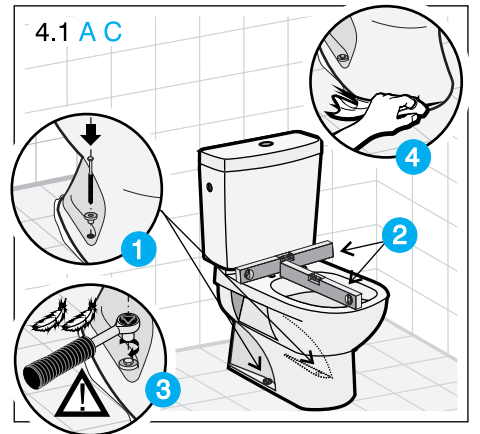

JIKA

JIKA

LAUFEN CZ s.r.o.
V Tůních 3/1637
120 00 Praha 2
Česká republika
Fax: +420/296 337 713
e-mail: galerie@cz.laufen.com
www.jika.cz