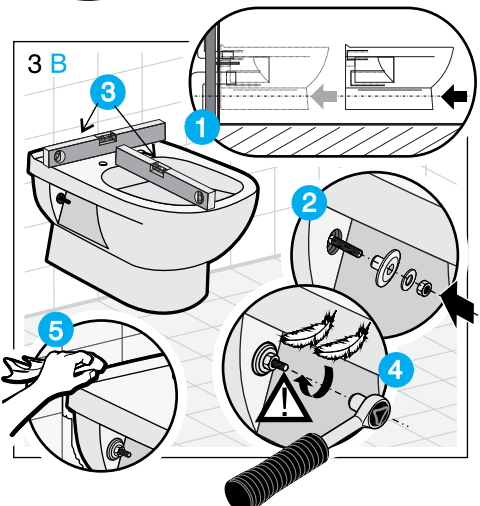

JIKA

JIKA

LAUFEN CZ s.r.o.
V Tůních 3/1637
120 00 Praha 2
Česká republika
Fax: +420/296 337 713
e-mail: galerie@cz.laufen.com
www.jika.cz