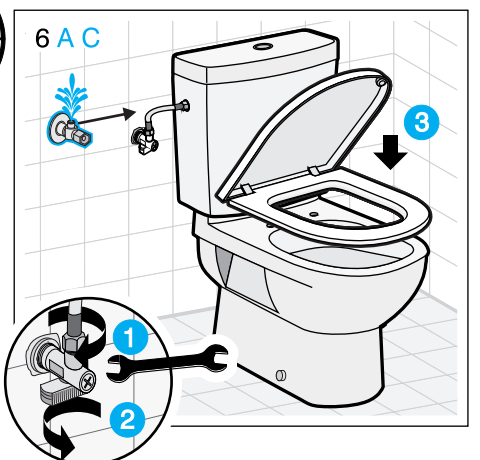

JIKA

JIKA

LAUFEN CZ s.r.o.
 V Tůních 3/1637
 120 00 Praha 2
 Česká republika
 Fax: +420/296 337 713
 e-mail: galerie@cz.laufen.com
 www.jika.cz