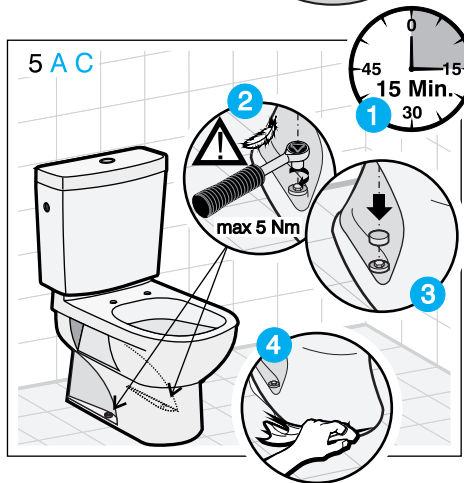

JIKA

JIKA

LAUFEN CZ s.r.o.
 V Tůních 3/1637
 120 00 Praha 2
 Česká republika
 Fax: +420/296 337 713
 e-mail: galerie@cz.laufen.com
 www.jika.cz