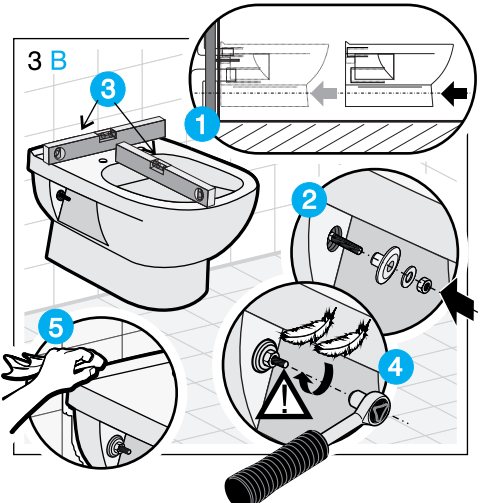

JIKA

JIKA

LAUFEN CZ s.r.o.
 V Tůních 3/1637
 120 00 Praha 2
 Česká republika
 Fax: +420/296 337 713
 e-mail: galerie@cz.laufen.com
 www.jika.cz