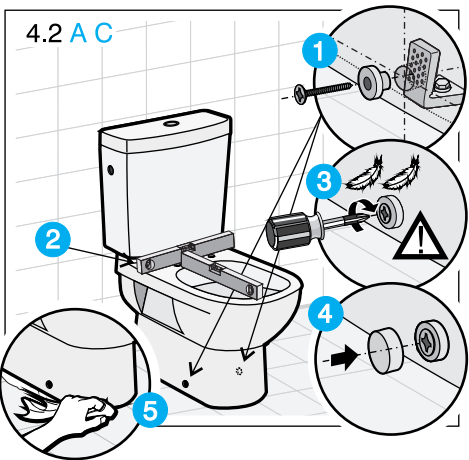

JIKA

JIKA

LAUFEN CZ s.r.o.
 V Tůních 3/1637
 120 00 Praha 2
 Česká republika
 Fax: +420/296 337 713
 e-mail: galerie@cz.laufen.com
 www.jika.cz