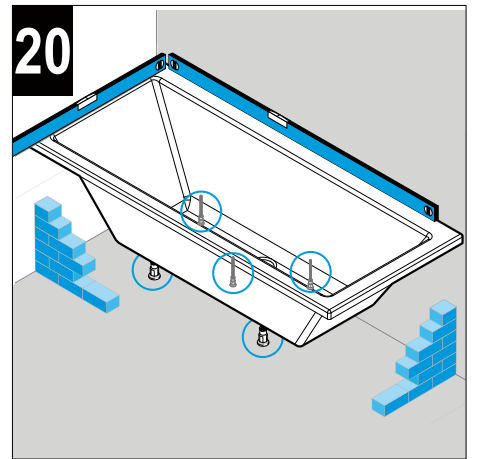

JIKA

CUBITO

H2264200000001 - 170 x 75

H2254200000001 - 180 x 80

170 x 75 H2254200000001

180 x 80 H2264200000001

JIKA

LAUFEN CZ s.r.o.
V Tůních 3/1637
120 00 Praha 2
Česká republika
Fax: +420/296 337 713
e-mail: galerie@cz.laufen.com
www.jika.cz