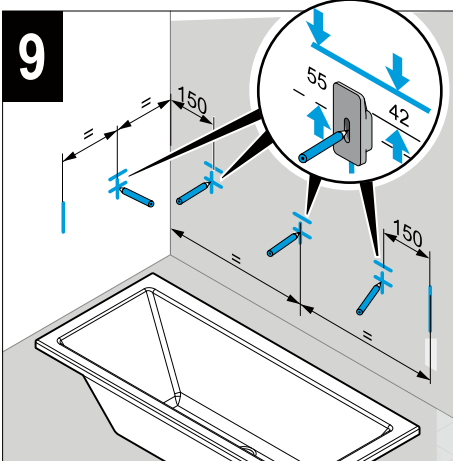

JIKA

CUBITO

H2264200000001 - 170 x 75

H2254200000001 - 180 x 80

170 x 75 H2254200000001

180 x 80 H2264200000001

JIKA

LAUFEN CZ s.r.o.
V Tůních 3/1637
120 00 Praha 2
Česká republika
Fax: +420/296 337 713
e-mail: galerie@cz.laufen.com
www.jika.cz