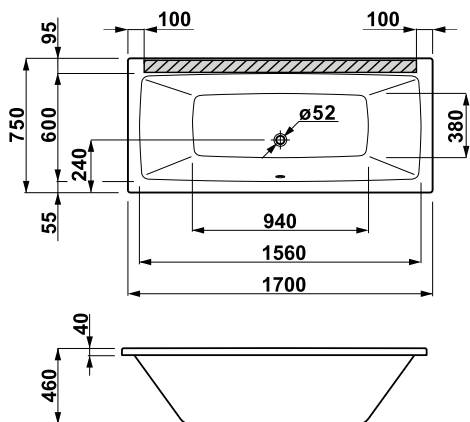

JIKA

CUBITO

H2264200000001 - 170 x 75

H2254200000001 - 180 x 80

170 x 75 H2254200000001

180 x 80 H2264200000001

JIKA

LAUFEN CZ s.r.o.
V Tůních 3/1637
120 00 Praha 2
Česká republika
Fax: +420/296 337 713
e-mail: galerie@cz.laufen.com
www.jika.cz