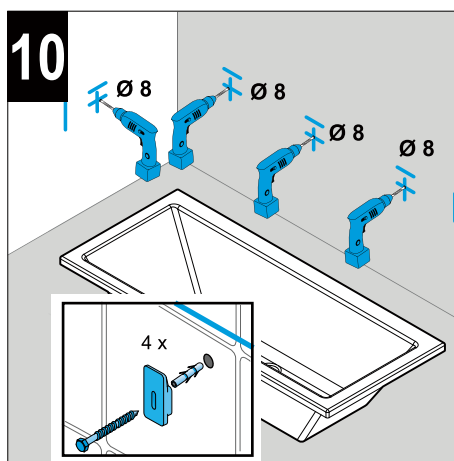

JIKA

CUBITO

H2264200000001 - 170 x 75

H2254200000001 - 180 x 80

170 x 75 H2254200000001

180 x 80 H2264200000001

JIKA

LAUFEN CZ s.r.o.
V Tůních 3/1637
120 00 Praha 2
Česká republika
Fax: +420/296 337 713
e-mail: galerie@cz.laufen.com
www.jika.cz