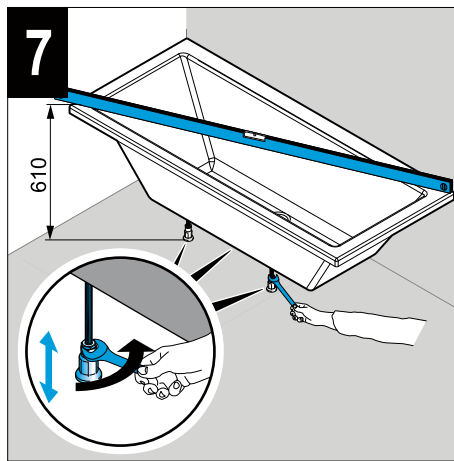

JIKA

CUBITO

H2264200000001 - 170 x 75

H2254200000001 - 180 x 80

170 x 75 H2254200000001

180 x 80 H2264200000001

JIKA

LAUFEN CZ s.r.o.
V Tůních 3/1637
120 00 Praha 2
Česká republika
Fax: +420/296 337 713
e-mail: galerie@cz.laufen.com
www.jika.cz