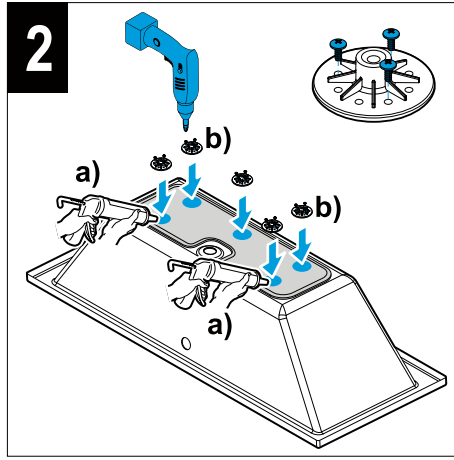

JIKA

CUBITO

H2264200000001 - 170 x 75

H2254200000001 - 180 x 80

170 x 75 H2254200000001

180 x 80 H2264200000001

JIKA

LAUFEN CZ s.r.o.
V Tůních 3/1637
120 00 Praha 2
Česká republika
Fax: +420/296 337 713
e-mail: galerie@cz.laufen.com
www.jika.cz