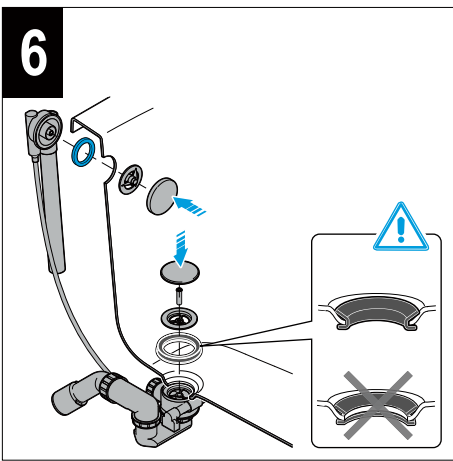

JIKA

CUBITO

H2264200000001 - 170 x 75

H2254200000001 - 180 x 80

170 x 75 H2254200000001

180 x 80 H2264200000001

JIKA

LAUFEN CZ s.r.o.
V Tůních 3/1637
120 00 Praha 2
Česká republika
Fax: +420/296 337 713
e-mail: galerie@cz.laufen.com
www.jika.cz