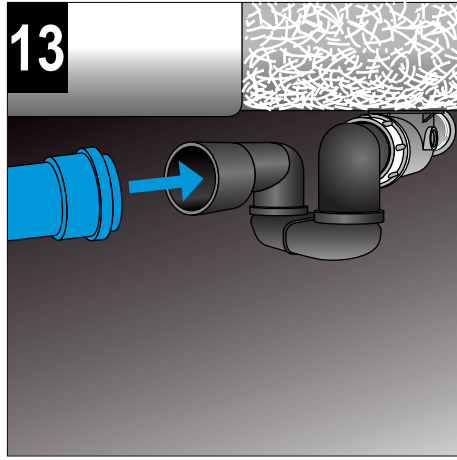

JIKA

CUBITO

H2264200000001 - 170 x 75

H2254200000001 - 180 x 80

170 x 75 H2254200000001

180 x 80 H2264200000001

JIKA

LAUFEN CZ s.r.o.
V Tůních 3/1637
120 00 Praha 2
Česká republika
Fax: +420/296 337 713
e-mail: galerie@cz.laufen.com
www.jika.cz