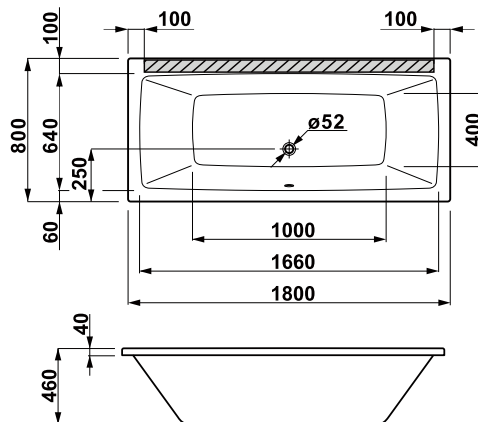

JIKA

CUBITO

H2264200000001 - 170 x 75

H2254200000001 - 180 x 80

170 x 75 H2254200000001

180 x 80 H2264200000001

JIKA

LAUFEN CZ s.r.o.
V Tůních 3/1637
120 00 Praha 2
Česká republika
Fax: +420/296 337 713
e-mail: galerie@cz.laufen.com
www.jika.cz