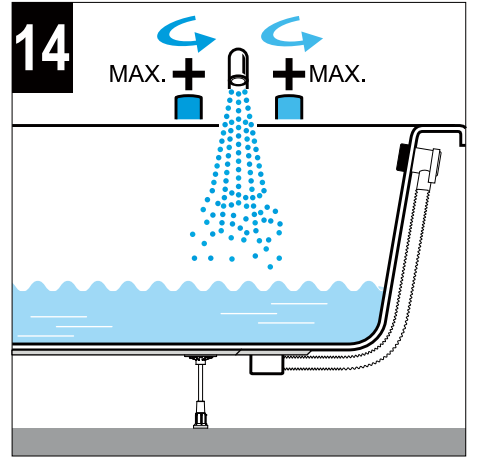

JIKA

CUBITO

H2264200000001 - 170 x 75

H2254200000001 - 180 x 80

170 x 75 H2254200000001

180 x 80 H2264200000001

JIKA

LAUFEN CZ s.r.o.
V Tůních 3/1637
120 00 Praha 2
Česká republika
Fax: +420/296 337 713
e-mail: galerie@cz.laufen.com
www.jika.cz