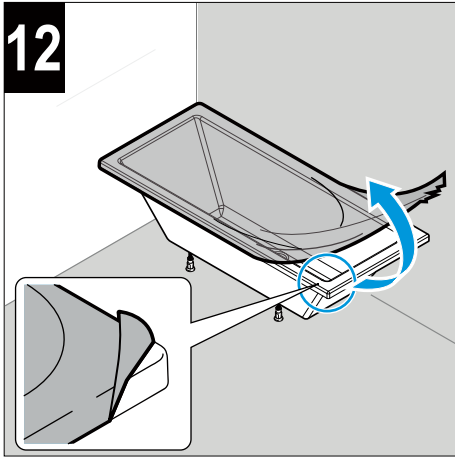

JIKA

CUBITO

H2264200000001 - 170 x 75

H2254200000001 - 180 x 80

170 x 75 H2254200000001

180 x 80 H2264200000001

JIKA

LAUFEN CZ s.r.o.
V Tůních 3/1637
120 00 Praha 2
Česká republika
Fax: +420/296 337 713
e-mail: galerie@cz.laufen.com
www.jika.cz