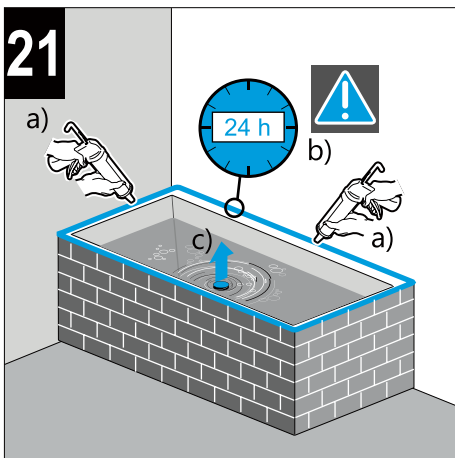

JIKA

CUBITO

H2264200000001 - 170 x 75

H2254200000001 - 180 x 80

170 x 75 H2254200000001

180 x 80 H2264200000001

JIKA

LAUFEN CZ s.r.o.
V Tůních 3/1637
120 00 Praha 2
Česká republika
Fax: +420/296 337 713
e-mail: galerie@cz.laufen.com
www.jika.cz