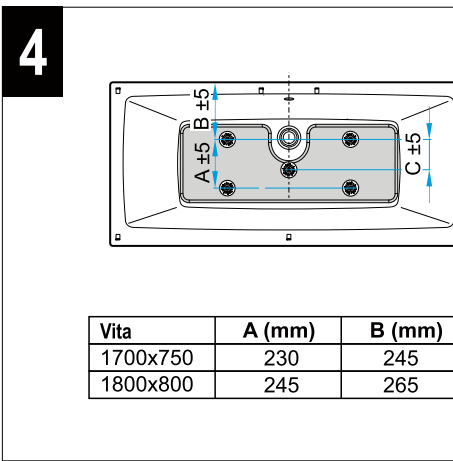

JIKA

CUBITO

H2264200000001 - 170 x 75

H2254200000001 - 180 x 80

170 x 75 H2254200000001

180 x 80 H2264200000001

JIKA

LAUFEN CZ s.r.o.
V Tůních 3/1637
120 00 Praha 2
Česká republika
Fax: +420/296 337 713
e-mail: galerie@cz.laufen.com
www.jika.cz