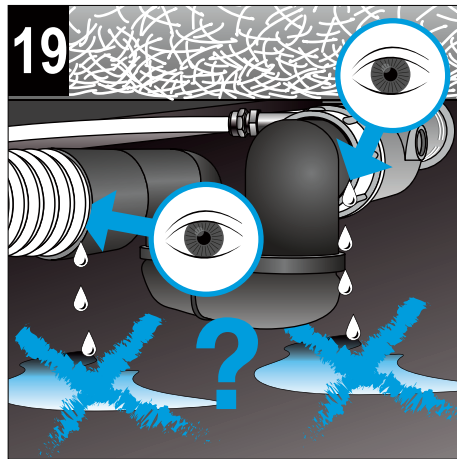

JIKA

CUBITO

H2264200000001 - 170 x 75

H2254200000001 - 180 x 80

170 x 75 H2254200000001

180 x 80 H2264200000001

JIKA

LAUFEN CZ s.r.o.
V Tůních 3/1637
120 00 Praha 2
Česká republika
Fax: +420/296 337 713
e-mail: galerie@cz.laufen.com
www.jika.cz