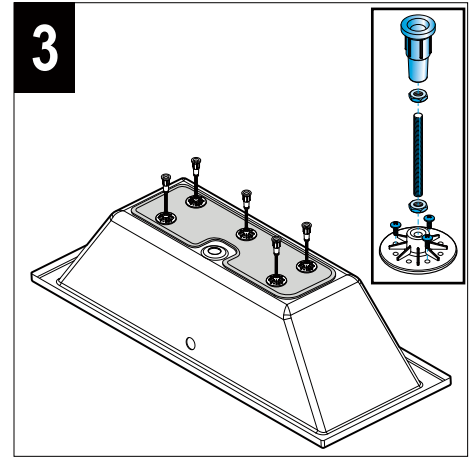

JIKA

CUBITO

H2264200000001 - 170 x 75

H2254200000001 - 180 x 80

170 x 75 H2254200000001

180 x 80 H2264200000001

JIKA

LAUFEN CZ s.r.o.
V Tůních 3/1637
120 00 Praha 2
Česká republika
Fax: +420/296 337 713
e-mail: galerie@cz.laufen.com
www.jika.cz