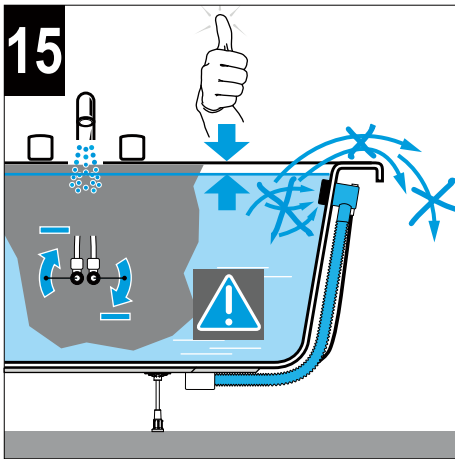

JIKA

CUBITO

H2264200000001 - 170 x 75

H2254200000001 - 180 x 80

170 x 75 H2254200000001

180 x 80 H2264200000001

JIKA

LAUFEN CZ s.r.o.
V Tůních 3/1637
120 00 Praha 2
Česká republika
Fax: +420/296 337 713
e-mail: galerie@cz.laufen.com
www.jika.cz