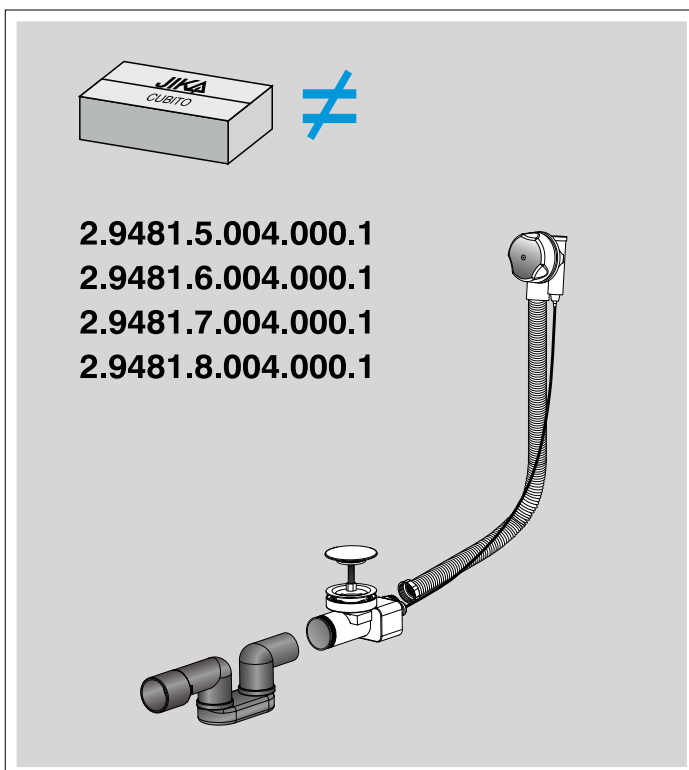

JIKA

CUBITO

H2264200000001 - 170 x 75

H2254200000001 - 180 x 80

170 x 75 H2254200000001

180 x 80 H2264200000001

JIKA

LAUFEN CZ s.r.o.
V Tůních 3/1637
120 00 Praha 2
Česká republika
Fax: +420/296 337 713
e-mail: galerie@cz.laufen.com
www.jika.cz