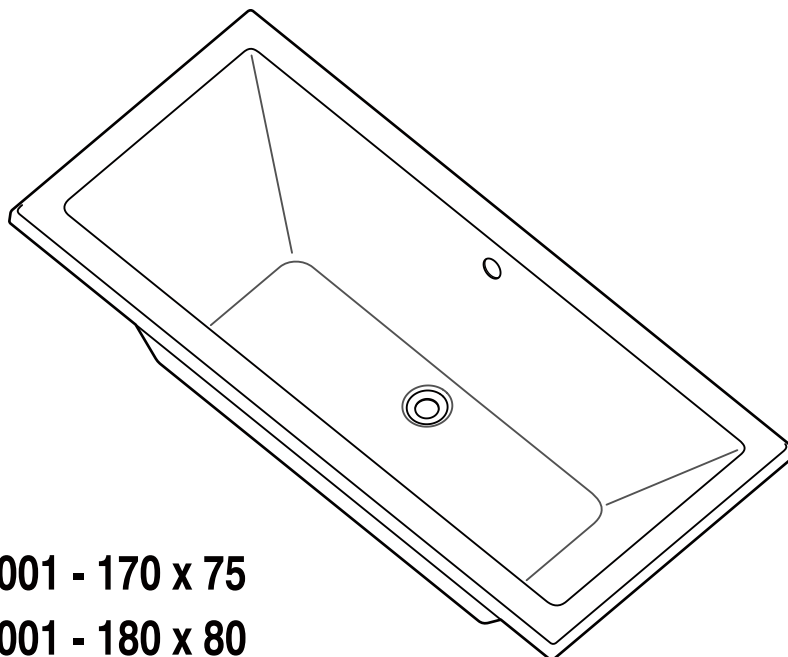

JIKA

CUBITO

H2264200000001 - 170 x 75

H2254200000001 - 180 x 80

170 x 75 H2254200000001

180 x 80 H2264200000001

JIKA

LAUFEN CZ s.r.o.
V Tůních 3/1637
120 00 Praha 2
Česká republika
Fax: +420/296 337 713
e-mail: galerie@cz.laufen.com
www.jika.cz