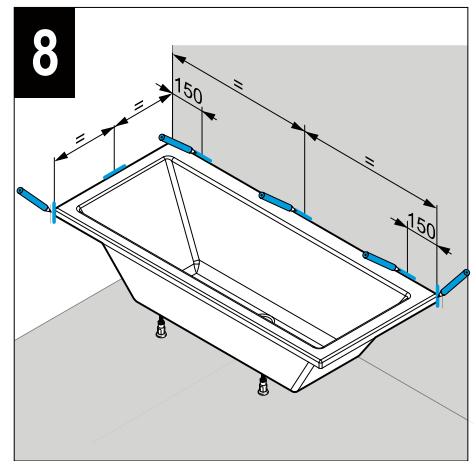

JIKA

CUBITO

H2264200000001 - 170 x 75

H2254200000001 - 180 x 80

170 x 75 H2254200000001

180 x 80 H2264200000001

JIKA

LAUFEN CZ s.r.o.
V Tůních 3/1637
120 00 Praha 2
Česká republika
Fax: +420/296 337 713
e-mail: galerie@cz.laufen.com
www.jika.cz