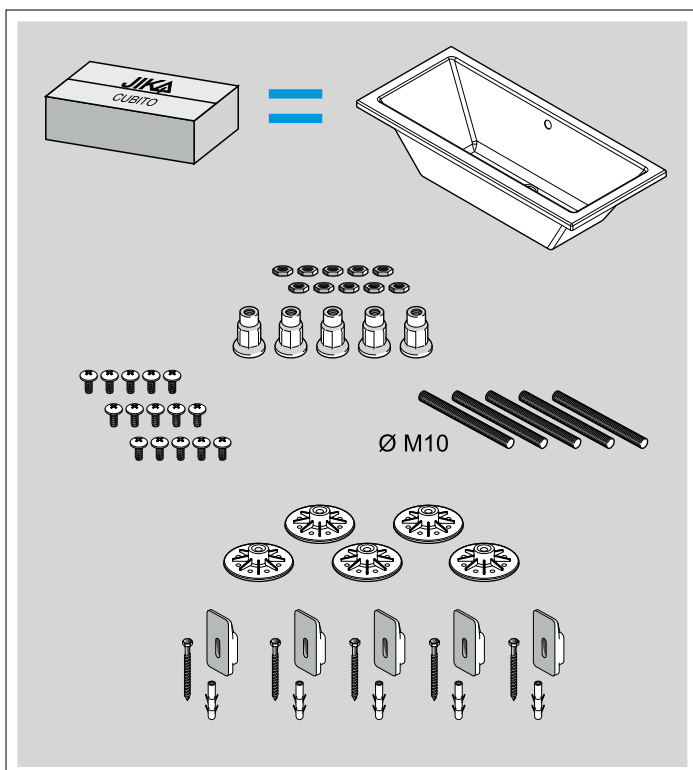

JIKA

CUBITO

H2264200000001 - 170 x 75

H2254200000001 - 180 x 80

170 x 75 H2254200000001

180 x 80 H2264200000001

JIKA

LAUFEN CZ s.r.o.
V Tůních 3/1637
120 00 Praha 2
Česká republika
Fax: +420/296 337 713
e-mail: galerie@cz.laufen.com
www.jika.cz