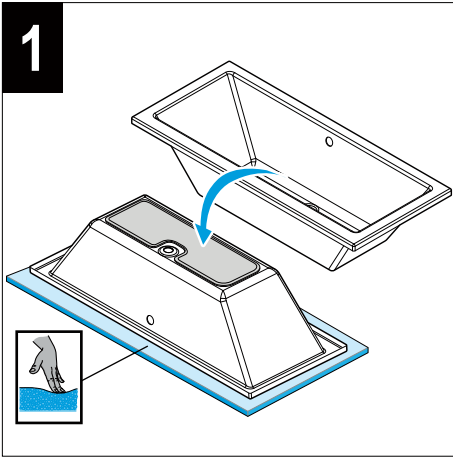

JIKA

CUBITO

H2264200000001 - 170 x 75

H2254200000001 - 180 x 80

170 x 75 H2254200000001

180 x 80 H2264200000001

JIKA

LAUFEN CZ s.r.o.
V Tůních 3/1637
120 00 Praha 2
Česká republika
Fax: +420/296 337 713
e-mail: galerie@cz.laufen.com
www.jika.cz