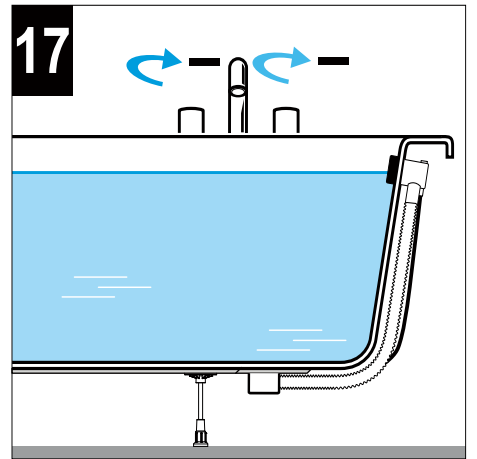

JIKA

CUBITO

H2264200000001 - 170 x 75

H2254200000001 - 180 x 80

170 x 75 H2254200000001

180 x 80 H2264200000001

JIKA

LAUFEN CZ s.r.o.
V Tůních 3/1637
120 00 Praha 2
Česká republika
Fax: +420/296 337 713
e-mail: galerie@cz.laufen.com
www.jika.cz