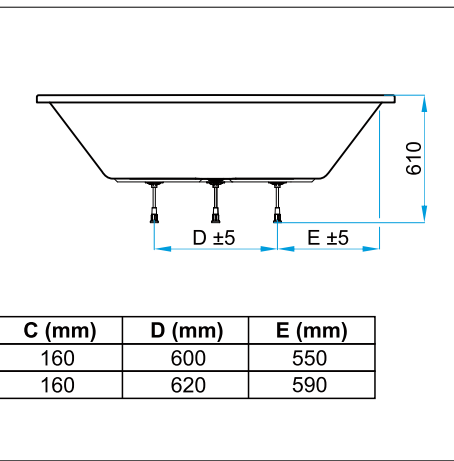

JIKA

CUBITO

H2264200000001 - 170 x 75

H2254200000001 - 180 x 80

170 x 75 H2254200000001

180 x 80 H2264200000001

JIKA

LAUFEN CZ s.r.o.
V Tůních 3/1637
120 00 Praha 2
Česká republika
Fax: +420/296 337 713
e-mail: galerie@cz.laufen.com
www.jika.cz