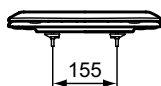

Toilet

Tesi

Číslo položky: T352801

Klozetové sedátko ultra ploché

Tesi klozetové sedátko ultra ploché

Barva: 01 - Bílá

Další podrobnosti o produktu:

Typ:	Sendvičové WC sedátko
Otvory an baterie:	0
Čistá hmotnost (kg):	2,2
Materiál:	Duroplast
Výška (mm):	47
Šířka (mm):	367
Hloubka (mm):	446
Mechanismus závěsu:	Normální zavírání
Tvar:	Měkký čtverec
Upevnění:	Horní fixační panty