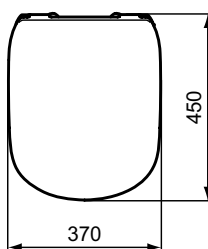

Toilet

Tesi

Číslo položky: T352801

Klozetové sedátko ultra ploché

Tesi klozetové sedátko ultra ploché

Barva: 01 - Bílá

Další podrobnosti o produktu:

Typ:	Sendvičové WC sedátko
Otvory an baterie:	0
Čistá hmotnost (kg):	2,2
Materiál:	Duroplast
Výška (mm):	47
Šířka (mm):	367
Hloubka (mm):	446
Mechanismus závěsu:	Normální zavírání
Tvar:	Měkký čtverec
Upevnění:	Horní fixační panty