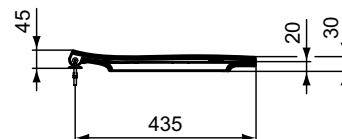

Toilet

Tesi

Číslo položky: T352801

Klozetové sedátko ultra ploché

Tesi klozetové sedátko ultra ploché

Barva: 01 - Bílá

Další podrobnosti o produktu:

Typ:	Sendvičové WC sedátko
Otvory an baterie:	0
Čistá hmotnost (kg):	2,2
Materiál:	Duroplast
Výška (mm):	47
Šířka (mm):	367
Hloubka (mm):	446
Mechanismus závěsu:	Normální zavírání
Tvar:	Měkký čtverec
Upevnění:	Horní fixační panty