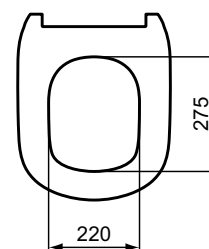

Toilet

Tesi

Číslo položky: T352801

Klozetové sedátko ultra ploché

Tesi klozetové sedátko ultra ploché

Barva: 01 - Bílá

Další podrobnosti o produktu:

Typ:	Sendvičové WC sedátko
Otvory an baterie:	0
Čistá hmotnost (kg):	2,2
Materiál:	Duroplast
Výška (mm):	47
Šířka (mm):	367
Hloubka (mm):	446
Mechanismus závěsu:	Normální zavírání
Tvar:	Měkký čtverec
Upevnění:	Horní fixační panty