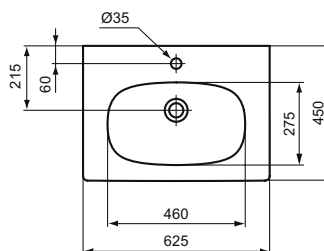

Ideal Standard

WASHBASIN

Tesi

Číslo položky: **T351001**

Nábytkové umyvadlo 60 cm

Tesi nábytkové umyvadlo z jemné žárohlíny (FFC). 1 otvor pro umyvadlovou baterii. Upevnění: 2 šrouby M10 x 140 mm (K710767) - není součástí balení. KOMPATIBILITA: Nábytková umyvadla Tesi lze kombinovat se skříňkami pod umyvadla Connect Air, Tesi, Tempo a Tonic II.

Barva: 01 - Bílá

Další podrobnosti o produktu:

Typ:	Nábytková nebo platforma
Montáž:	Nástěnné
Otvory an baterie:	1
Čistá hmotnost (kg):	15
Materiál:	Jemný šamot
Výška (mm):	165
Šířka (mm):	625
Hloubka (mm):	450
Tvar:	Čtverec / obdélník