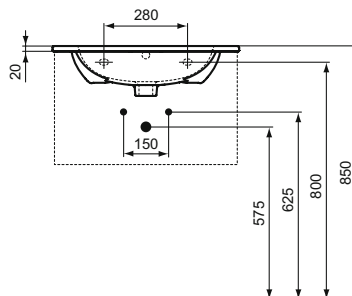

Ideal Standard

WASHBASIN

Tesi

Číslo položky: **T351001**

Nábytkové umyvadlo 60 cm

Tesi nábytkové umyvadlo z jemné žárohlíny (FFC). 1 otvor pro umyvadlovou baterii. Upevnění: 2 šrouby M10 x 140 mm (K710767) - není součástí balení. KOMPATIBILITA: Nábytková umyvadla Tesi lze kombinovat se skříňkami pod umyvadla Connect Air, Tesi, Tempo a Tonic II.

Barva: 01 - Bílá

Další podrobnosti o produktu:

Typ:	Nábytková nebo platforma
Montáž:	Nástěnné
Otvory an baterie:	1
Čistá hmotnost (kg):	15
Materiál:	Jemný šamot
Výška (mm):	165
Šířka (mm):	625
Hloubka (mm):	450
Tvar:	Čtverec / obdélník