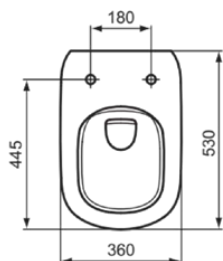

TESI

T493201

TESI | Závěsný klozet 365x535x340 mm povrchová úprava bílá, vodorovný odtok | RimLS+

Obrázek & nákres

Obecné informace

Podtyp výrobku	Závěsný klozet
Značka	Ideal Standard
Název řady	TESI
Barevný kód	01
Popis barvy	Bílá
Povrchová úprava	Lesklý
Výška (mm)	340
Šířka (mm)	365
Délka / průmět (mm)	535
Způsob upevnění	Upevňovací šrouby
EAN kód	8014140509622
Čistá hmotnost (kg)	21.60

Funkce

RimLS+

Downloads

• BIM-UK

• BIM-CZ

Specifikace produktu

Materiál	Keramika
Specifikace materiálu	Sklovitý porcelán
Technologie PVD	Ne
Technologie IdealPlus	Ne
Typ proplachování	Hluboké splachování
Orientace výstupu	Horizontální