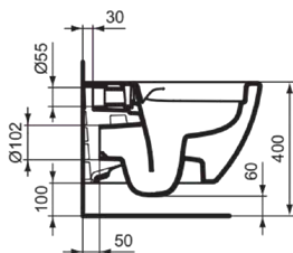

TESI

T493201

TESI | Závěsný klozet 365x535x340 mm povrchová úprava bílá, vodorovný odtok | RimLS+

Obrázek & nákres

Obecné informace

Podtyp výrobku	Závěsný klozet
Značka	Ideal Standard
Název řady	TESI
Barevný kód	01
Popis barvy	Bílá
Povrchová úprava	Lesklý
Výška (mm)	340
Šířka (mm)	365
Délka / průmět (mm)	535
Způsob upevnění	Upevňovací šrouby
EAN kód	8014140509622
Čistá hmotnost (kg)	21.60

Funkce

RimLS+

Downloads

• BIM-UK

• BIM-CZ

Specifikace produktu

Materiál	Keramika
Specifikace materiálu	Sklovitý porcelán
Technologie PVD	Ne
Technologie IdealPlus	Ne
Typ proplachování	Hluboké splachování
Orientace výstupu	Horizontální