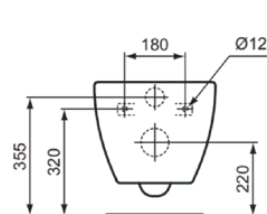

TESI

T493201

TESI | Závěsný klozet 365x535x340 mm povrchová úprava bílá, vodorovný odtok | RimLS+

Obrázek & nákres

Obecné informace

Podtyp výrobku	Závěsný klozet
Značka	Ideal Standard
Název řady	TESI
Barevný kód	01
Popis barvy	Bílá
Povrchová úprava	Lesklý
Výška (mm)	340
Šířka (mm)	365
Délka / průmět (mm)	535
Způsob upevnění	Upevňovací šrouby
EAN kód	8014140509622
Čistá hmotnost (kg)	21.60

Funkce

RimLS+

Downloads

• BIM-UK

• BIM-CZ

Specifikace produktu

Materiál	Keramika
Specifikace materiálu	Sklovitý porcelán
Technologie PVD	Ne
Technologie IdealPlus	Ne
Typ proplachování	Hluboké splachování
Orientace výstupu	Horizontální