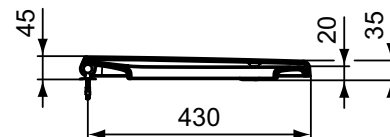

Ideal Standard

Toilet

Tempo

Číslo položky: T679201

Klozetové sedátko

Tempo klozetové sedátko

Barva: 01 - Bílá

Další podrobnosti o produktu:

Typ:	Wrapover WC sedátko
Akreditace:	NF
Otvory an baterie:	0
Čistá hmotnost (kg):	2,1
Materiál:	Duroplast
Výška (mm):	40
Šířka (mm):	365
Hloubka (mm):	425
Mechanismus závěsu:	Normální zavírání
Tvar:	Měkký čtverec
Upevnění:	Horní fixační panty