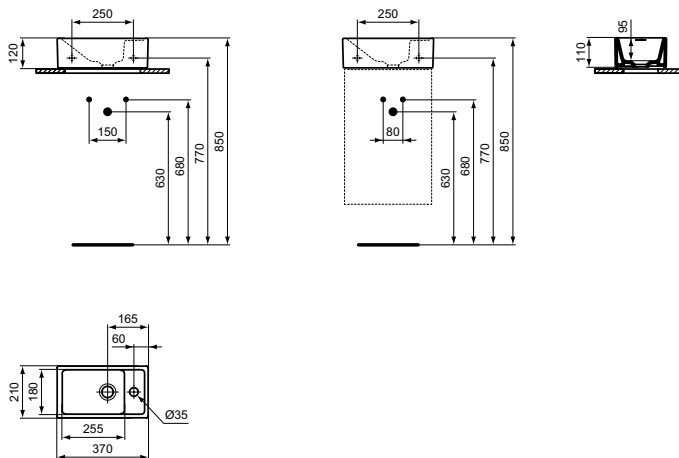

Ideal Standard

WASHBASIN

Tempo

Číslo položky: E211201

Umývatko 370 mm (otvor na pravé straně)

Tempo umývatko 37 cm bez přepadu. 1 otvor pro umyvadlovou baterii napravo. Instalujte pouze s neuzavíratelnou odtokovou garniturou. Doporučené příslušenství: Neuzavíratelná odtoková garnitura (J3291AA).

Barva: 01 - Bílá

Další podrobnosti o produktu:

Typ:	Ruční oplachování
Montáž:	Nástěnné
Otvory an baterie:	1
Čistá hmotnost (kg):	6,2
Materiál:	Jemný šamot
Výška (mm):	120
Šířka (mm):	370
Hloubka (mm):	210
Tvar:	Čtverec / obdélník