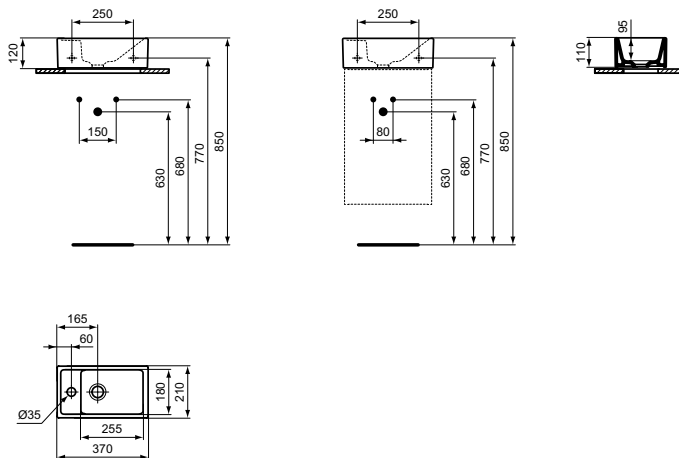

Ideal Standard

WASHBASIN

Tempo

Číslo položky: E211301

Umývatko 370 mm (otvor na levé straně)

Tempo umývatko 37 cm bez přepadu. 1 otvor pro umyvadlovou baterii nalevo. Instalujte pouze s neuzavíratelnou odtokovou garniturou. Doporučené příslušenství: Neuzavíratelná odtoková garnitura (J3291AA).

Barva: 01 - Bílá

Další podrobnosti o produktu:

Typ:	Ruční oplachování
Montáž:	Nástěnné
Otvory an baterie:	1
Čistá hmotnost (kg):	6,2
Materiál:	Jemný šamot
Výška (mm):	120
Šířka (mm):	370
Hloubka (mm):	210
Tvar:	Čtverec / obdélník