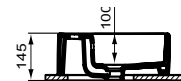

Ideal Standard

Basin

Strada

Číslo položky: K081601

Umyvadlo na desku 500 mm

Strada umyvadlo na desku 50 cm z jemné žárohliny s přepadovým otvorem. Glazovaná zadní stěna, broušená spodní strana. 1 otvor pro umyvadlovou baterii. Včetně výřezové šablony. KOMPATIBILITA: Umyvadla na desku Strada lze kombinovat se skříňkami pod umyvadla Connect Air, Tesi, Tempo a Tonic II (+ vrchní deskou).

Barva: 01 - Bílá

Další podrobnosti o produktu:

Typ:	Umyvadlo na desku
Montáž:	Instalace na desku
Akreditace:	DIN EN 14688 CL 00, DIN EN 31
Otvory an baterie:	1
Čistá hmotnost (kg):	13
Materiál:	Skelný porcelán
Výška (mm):	145
Šířka (mm):	500
Hloubka (mm):	420
Tvar:	Čtverec / obdélník