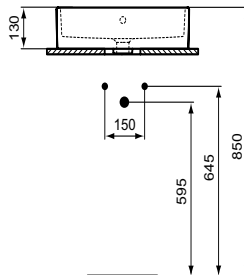

Ideal Standard

Basin

Strada

Číslo položky: K081601

Umyvadlo na desku 500 mm

Strada umyvadlo na desku 50 cm z jemné žárohliny s přepadovým otvorem. Glazovaná zadní stěna, broušená spodní strana. 1 otvor pro umyvadlovou baterii. Včetně výřezové šablony. KOMPATIBILITA: Umyvadla na desku Strada lze kombinovat se skříňkami pod umyvadla Connect Air, Tesi, Tempo a Tonic II (+ vrchní deskou).

Barva: 01 - Bílá

Další podrobnosti o produktu:

Typ:	Umyvadlo na desku
Montáž:	Instalace na desku
Akreditace:	DIN EN 14688 CL 00, DIN EN 31
Otvory an baterie:	1
Čistá hmotnost (kg):	13
Materiál:	Skelný porcelán
Výška (mm):	145
Šířka (mm):	500
Hloubka (mm):	420
Tvar:	Čtverec / obdélník