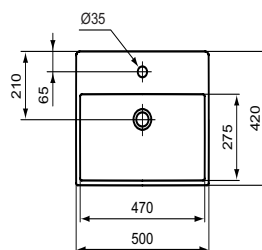

Ideal Standard

Basin

Strada

Číslo položky: K081601

Umyvadlo na desku 500 mm

Strada umyvadlo na desku 50 cm z jemné žárohliny s přepadovým otvorem. Glazovaná zadní stěna, broušená spodní strana. 1 otvor pro umyvadlovou baterii. Včetně výřezové šablony. KOMPATIBILITA: Umyvadla na desku Strada lze kombinovat se skříňkami pod umyvadla Connect Air, Tesi, Tempo a Tonic II (+ vrchní deskou).

Barva: 01 - Bílá

Další podrobnosti o produktu:

Typ:	Umyvadlo na desku
Montáž:	Instalace na desku
Akreditace:	DIN EN 14688 CL 00, DIN EN 31
Otvory an baterie:	1
Čistá hmotnost (kg):	13
Materiál:	Skelný porcelán
Výška (mm):	145
Šířka (mm):	500
Hloubka (mm):	420
Tvar:	Čtverec / obdélník