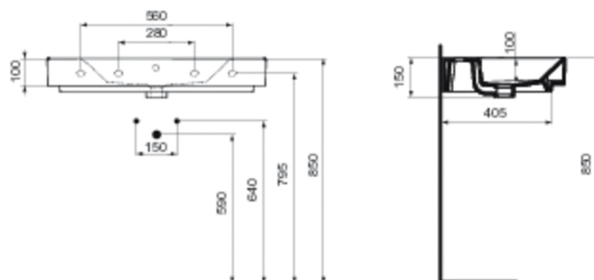

Kód výrobku: K0788
STRADA
Umyvadlo 800 mm

Umyvadlo

Strada umyvadlo z jemné žárohlíny. Ve středu s 1 otvorem pro armaturu. Instalace do zdi nebo na desku. Upevnění - 4 šrouby M10 x 140 mm (2x K710767).

Dostupná dokončení*

*Dostupná dokončení: 01 = Bílá, MA = Bílá Ideal Plus