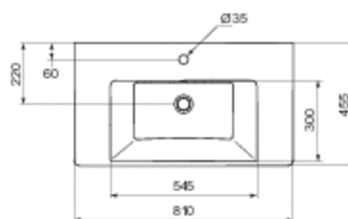

Kód výrobku: K0788
STRADA
Umyvadlo 800 mm

Umyvadlo

Strada umyvadlo z jemné žárohlíny. Ve středu s 1 otvorem pro armaturu. Instalace do zdi nebo na desku. Upevnění - 4 šrouby M10 x 140 mm (2x K710767).

Dostupná dokončení*

*Dostupná dokončení: 01 = Bílá, MA = Bílá Ideal Plus