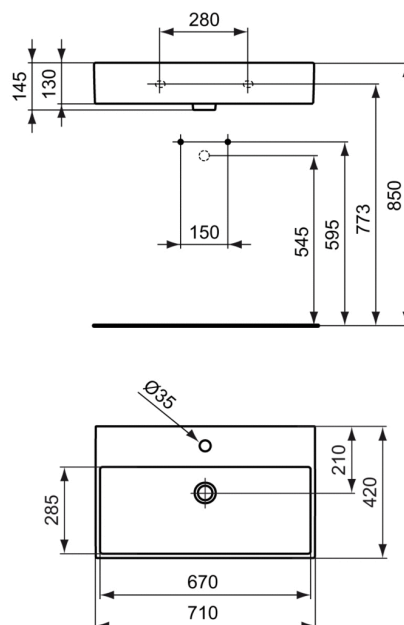

Kód výrobku: K0782  
**STRADA**  
Umyvadlo 710 mm

### Umyvadlo

Strada umyvadlo 910 mm z jemné žárohlíny. Ve středu s 1 otvorem pro armaturu. Upevnění - 4 šrouby M10 x 140 mm (K710767). Strada umyvadlo z jemné žárohlíny. Ve středu s 1 otvorem pro armaturu. Upevnění - 2 šrouby M10 x 140 mm (K710767).

### Požadované výrobky

SKŘÍTKA POD UMYVADLO 1050 MM (UMYVADLO VLEVO)	K2458
SKŘÍTKA POD UMYVADLO 700 MM	K2455

### Doporučené výrobky

Výřezová šablona pro umyvadlo 900 mm (KK3430000). Výřezová šablona pro umyvadlo 700 mm (KK3420000). Výřezová šablona pro umyvadlo 600 mm (KK3370000). Výřezová šablona pro umyvadlo 500 mm (KK3380000). Prodloužený sifon (K0103AA).