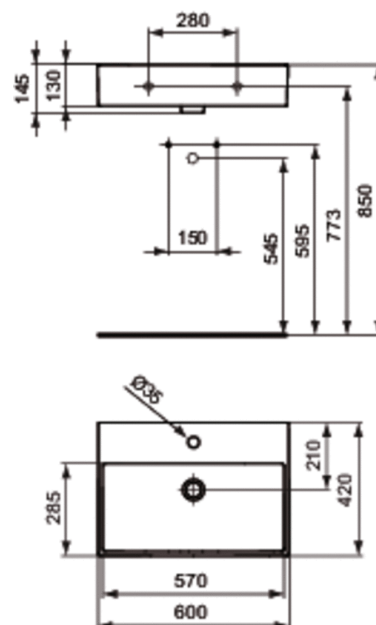

Kód výrobku: K0778
STRADA
Umyvadlo 600 mm

Umyvadlo

Strada umyvadlo 910 mm z jemné žárohlíny. Ve středu s 1 otvorem pro armaturu. Upevnění - 4 šrouby M10 x 140 mm (K710767). Strada umyvadlo z jemné žárohlíny. Ve středu s 1 otvorem pro armaturu. Upevnění - 2 šrouby M10 x 140 mm (K710767).

Dostupná dokončení*

Požadované výrobky

SKŘÍTKA POD UMYVADLO 600 MM

K2453

Doporučené výrobky

Výřezová šablona pro umyvadlo 900 mm (KK3430000). Výřezová šablona pro umyvadlo 700 mm (KK3420000). Výřezová šablona pro umyvadlo 600 mm (KK3370000). Výřezová šablona pro umyvadlo 500 mm (KK3380000). Prodloužený sifon (K0103AA).