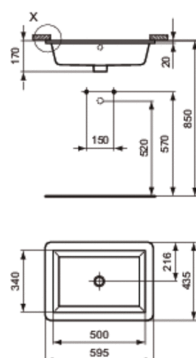

Kód výrobku: K0779

STRADA

Umyvadlo zápustné pod desku 595 mm

Umyvadlo zápustné | Umyvadlo pod desku

Strada umyvadlo zápustné z jemné žiarohliny. S prepádovým otvorom. Strada umyvadlo zápustné pod desku z jemné žiarohliny. S prepádovým otvorom. Montáž pomocí upevňovacie sady (T645567).

Dostupná dokončení*

Požadované výrobky

UPEVŇOVACÍ SADA PRO UMYVADLO ZÁPUSTNÉ POD DESKU

T6455

Doporučené výrobky

Výřezová šablona pro umyvadlo zápustné (KK3360000). Výřezová šablona pro umyvadlo zápustné pod desku (KK3350000). Upevňovací sada pro umyvadlo zápustné pod desku (T645567).

UMYVADLO ZÁPUSTNÉ 595 MM

K0780

*Dostupná dokončení: 01 = Bílá, MA = Bílá Ideal Plus