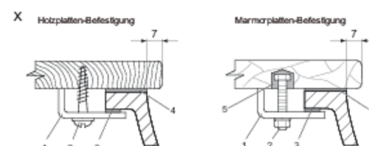

Kód výrobku: K0779

STRADA

Umyvadlo zápustné pod desku 595 mm

Umyvadlo zápustné | Umyvadlo pod desku

Strada umyvadlo zápustné z jemné žiarohliny. S prepádovým otvorom. Strada umyvadlo zápustné pod desku z jemné žiarohliny. S prepádovým otvorom. Montáž pomocí upevňovacie sady (T645567).

Dostupná dokončení*

Požadované výrobky

UPEVŇOVACÍ SADA PRO UMYVADLO ZÁPUSTNÉ POD DESKU

T6455

Doporučené výrobky

Výřezová šablona pro umyvadlo zápustné (KK3360000). Výřezová šablona pro umyvadlo zápustné pod desku (KK3350000). Upevňovací sada pro umyvadlo zápustné pod desku (T645567).

UMYVADLO ZÁPUSTNÉ 595 MM

K0780

*Dostupná dokončení: 01 = Bílá, MA = Bílá Ideal Plus