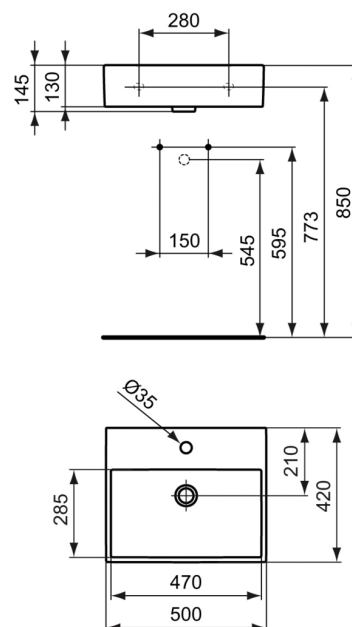

Kód výrobku: K0777
STRADA
Umyvadlo 500 mm

Umyvadlo

Strada umyvadlo 910 mm z jemné žárohlíny. Ve středu s 1 otvorem pro armaturu. Upevnění - 4 šrouby M10 x 140 mm (K710767). Strada umyvadlo z jemné žárohlíny. Ve středu s 1 otvorem pro armaturu. Upevnění - 2 šrouby M10 x 140 mm (K710767).

Dostupná dokončení*

Požadované výrobky

SKŘÍTKA POD UMYVADLO 500 MM

K2452

Doporučené výrobky

Výřezová šablona pro umyvadlo 900 mm (KK3430000). Výřezová šablona pro umyvadlo 700 mm (KK3420000). Výřezová šablona pro umyvadlo 600 mm (KK3370000). Výřezová šablona pro umyvadlo 500 mm (KK3380000).
Prodloužený sifon (K0103AA).